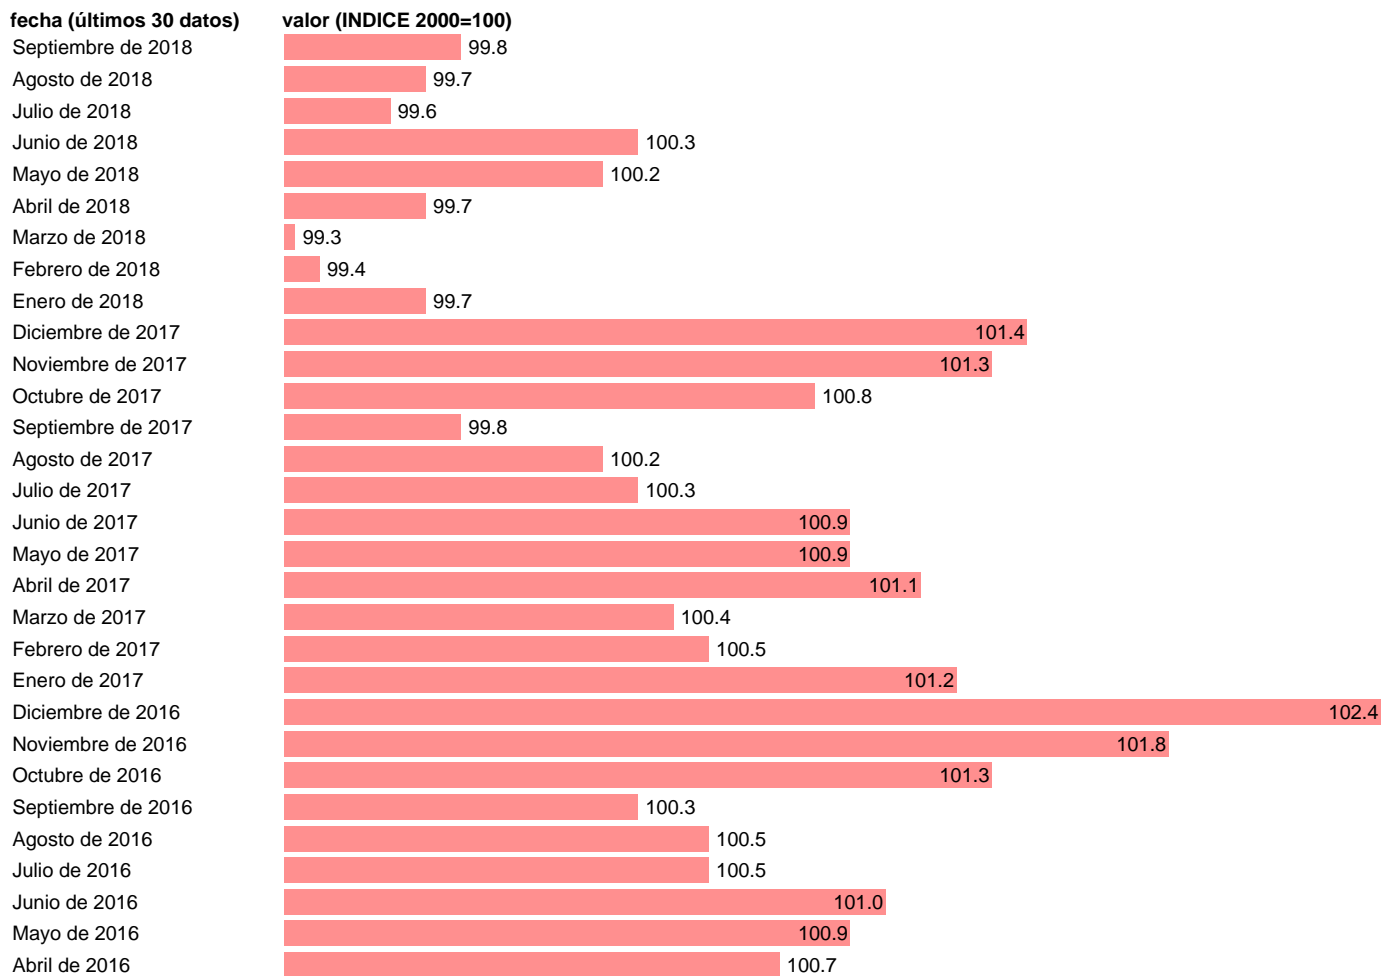

IPC RELATIVO EN MONEDA NACIONAL ESPAÑA/ESTADOS UNIDOS

Estadística: [IPC RELATIVO EN MONEDA NACIONAL ESPAÑA/ESTADOS UNIDOS](#)

Enlace permanente (Permalink): <https://tematicas.org/M1/4h09020/>

Notas: **ACTUALIZA: SGPC (AREA DE PRECIOS Y SALARIOS)**

Fuente: **SGPC.**

Frecuencia: **Mensual.**

Unidades: **INDICE 2000=100.**

Datos disponibles desde **Enero de 1985** hasta **Septiembre de 2018**.

Valor más alto alcanzado en Diciembre de 2012: **106.8**.

Valor más bajo alcanzado en Enero de 1985: **79**.

[Pulse aquí](#) para acceder a los datos completos actualizados y a la representación gráfica estadística.