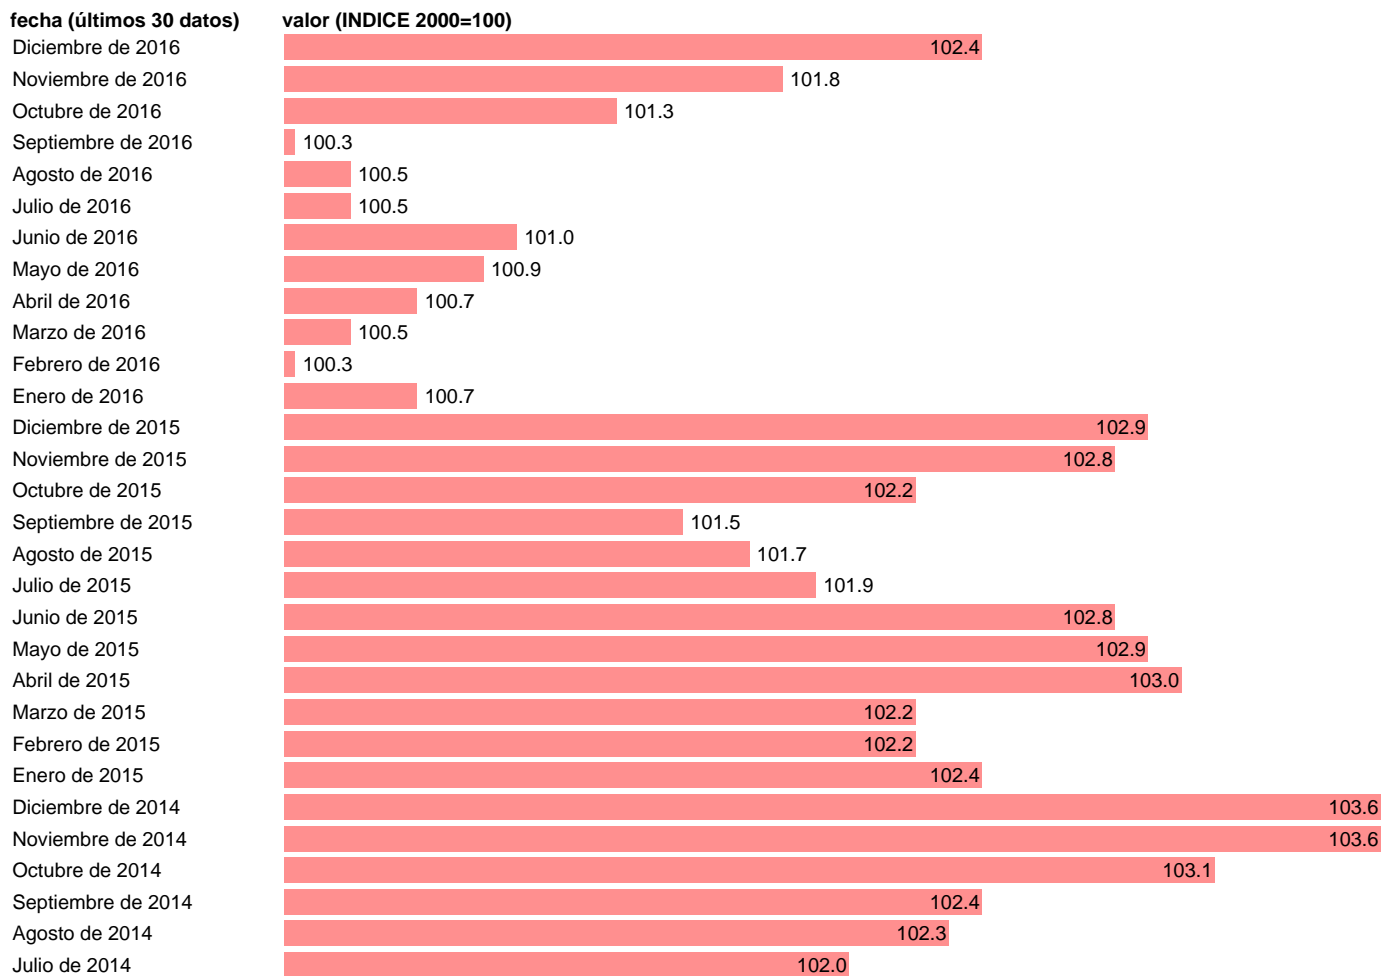

IPC RELATIVO EN MONEDA NACIONAL ESPAÑA/ESTADOS UNIDOS

Estadística: [IPC RELATIVO EN MONEDA NACIONAL ESPAÑA/ESTADOS UNIDOS](#)

Enlace permanente (Permalink): <https://tematicas.org/M1/4a09020/>

Notas: **ACTUALIZA: SGPC (AREA DE PRECIOS Y SALARIOS)**

Fuente: **SGPC.**

Frecuencia: **Mensual.**

Unidades: **INDICE 2000=100.**

Datos disponibles desde **Enero de 1985** hasta **Diciembre de 2016**.

Valor más alto alcanzado en Diciembre de 2012: **106.8**.

Valor más bajo alcanzado en Enero de 1985: **79**.

[Pulse aquí](#) para acceder a los datos completos actualizados y a la representación gráfica estadística.