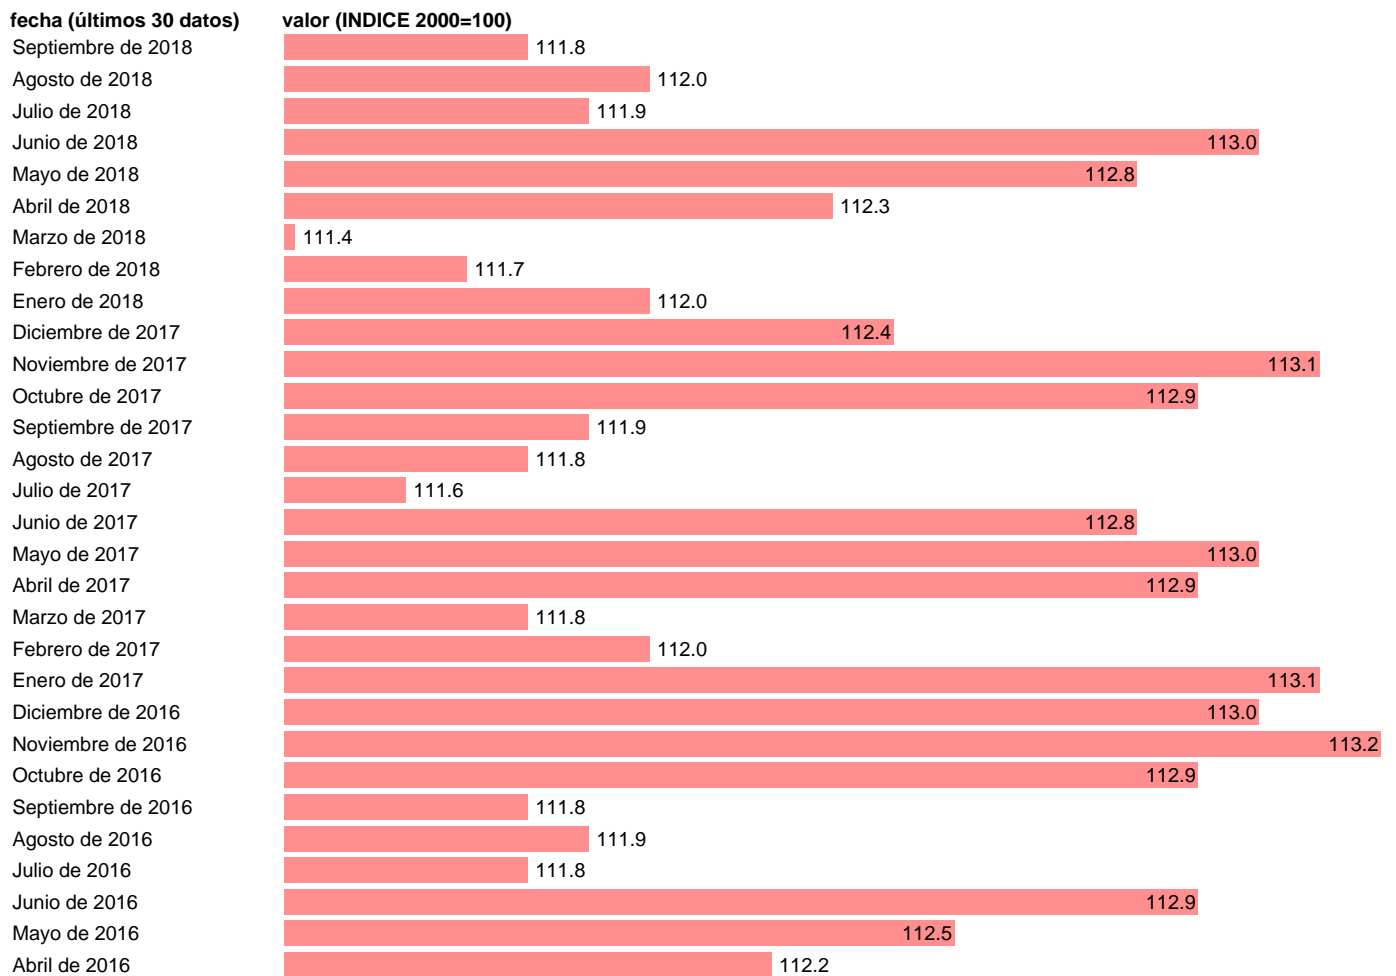

IPC RELATIVO EN MONEDA NACIONAL ESPAÑA/ALEMANIA

Estadística: [IPC RELATIVO EN MONEDA NACIONAL ESPAÑA/ALEMANIA](#)

Enlace permanente (Permalink): <https://tematicas.org/M1/409004/>

Notas: **ACTUALIZA: SGPC (AREA DE PRECIOS Y SALARIOS)**

Fuente: **SGPC.**

Frecuencia: **Mensual.**

Unidades: **INDICE 2000=100.**

Datos disponibles desde **Enero de 1985** hasta **Septiembre de 2018**.

Valor más alto alcanzado en Octubre de 2012: **116.7**.

Valor más bajo alcanzado en Enero de 1985: **64.6**.

[Pulse aquí](#) para acceder a los datos completos actualizados y a la representación gráfica estadística.