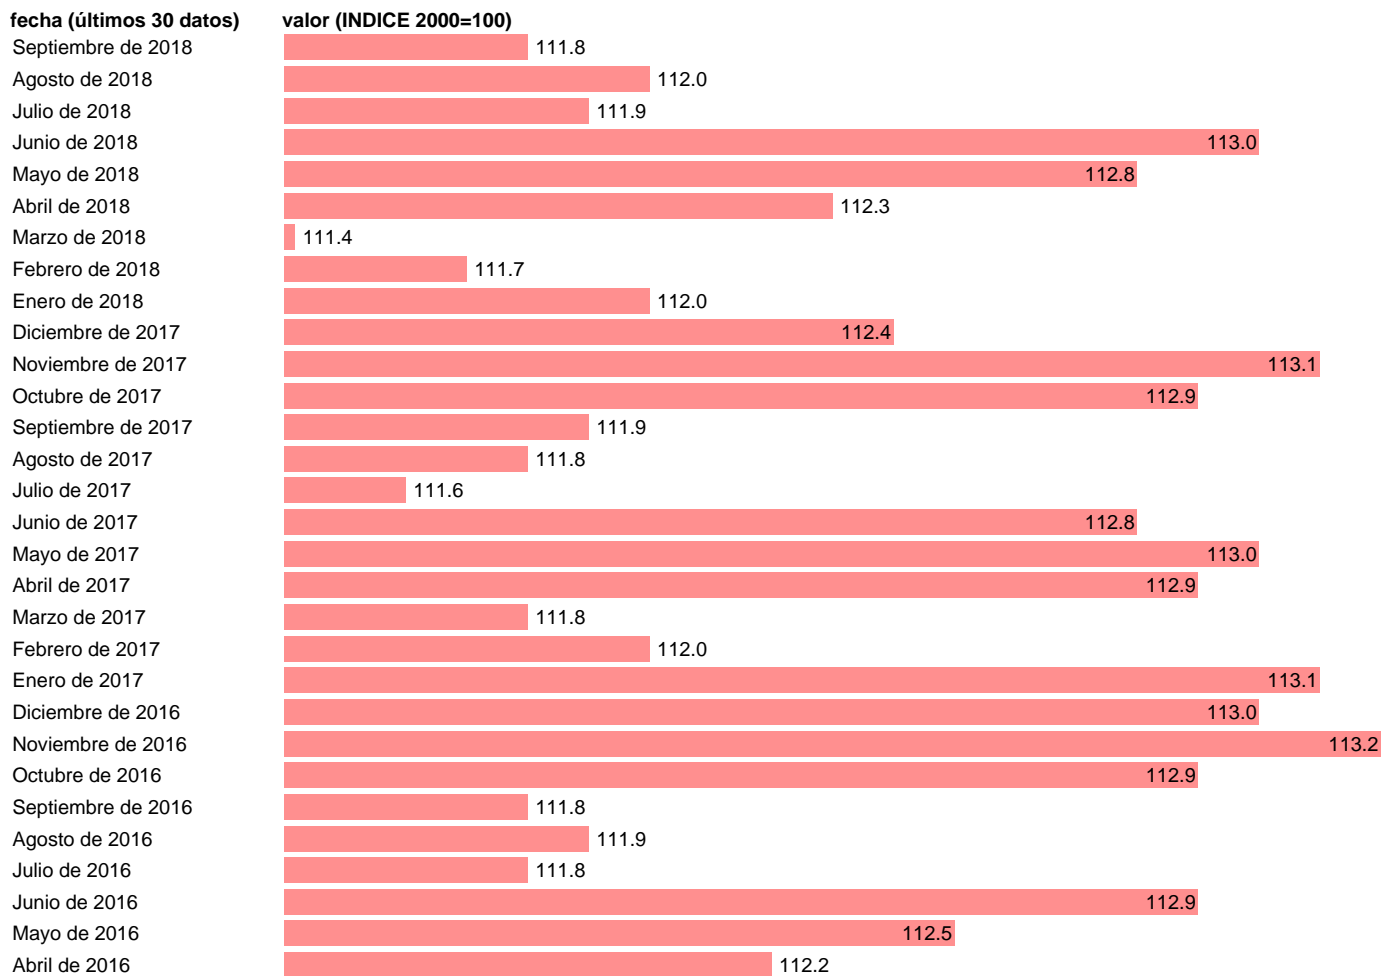

## IPC RELATIVO EN MONEDA NACIONAL ESPAÑA/ALEMANIA

Estadística: [IPC RELATIVO EN MONEDA NACIONAL ESPAÑA/ALEMANIA](#)

Enlace permanente (Permalink): <https://tematicas.org/M1/4h09004/>

Notas: **ACTUALIZA: SGPC (AREA DE PRECIOS Y SALARIOS)**

Fuente: **SGPC.**

Frecuencia: **Mensual.**

Unidades: **INDICE 2000=100.**

Datos disponibles desde **Enero de 1985** hasta **Septiembre de 2018**.

Valor más alto alcanzado en Octubre de 2012: **116.7**.

Valor más bajo alcanzado en Enero de 1985: **64.6**.

[Pulse aquí](#) para acceder a los datos completos actualizados y a la representación gráfica estadística.