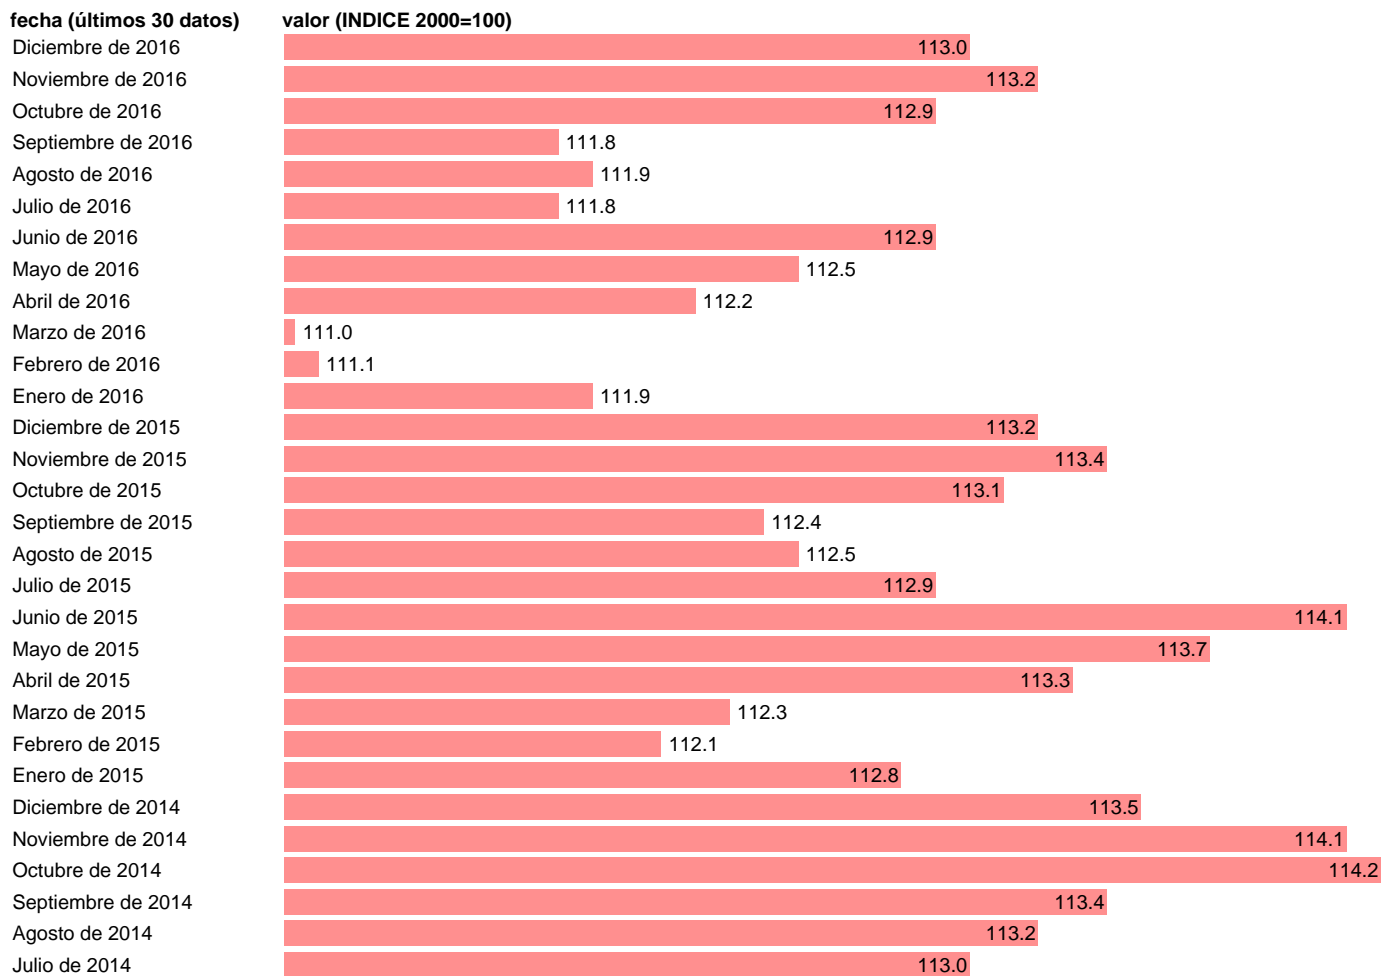

IPC RELATIVO EN MONEDA NACIONAL ESPAÑA/ALEMANIA

Estadística: [IPC RELATIVO EN MONEDA NACIONAL ESPAÑA/ALEMANIA](#)

Enlace permanente (Permalink): <https://tematicas.org/M1/4a09004/>

Notas: **ACTUALIZA: SGPC (AREA DE PRECIOS Y SALARIOS)**

Fuente: **SGPC.**

Frecuencia: **Mensual.**

Unidades: **INDICE 2000=100.**

Datos disponibles desde **Enero de 1985** hasta **Diciembre de 2016**.

Valor más alto alcanzado en Octubre de 2012: **116.7**.

Valor más bajo alcanzado en Enero de 1985: **64.6**.

[Pulse aquí](#) para acceder a los datos completos actualizados y a la representación gráfica estadística.