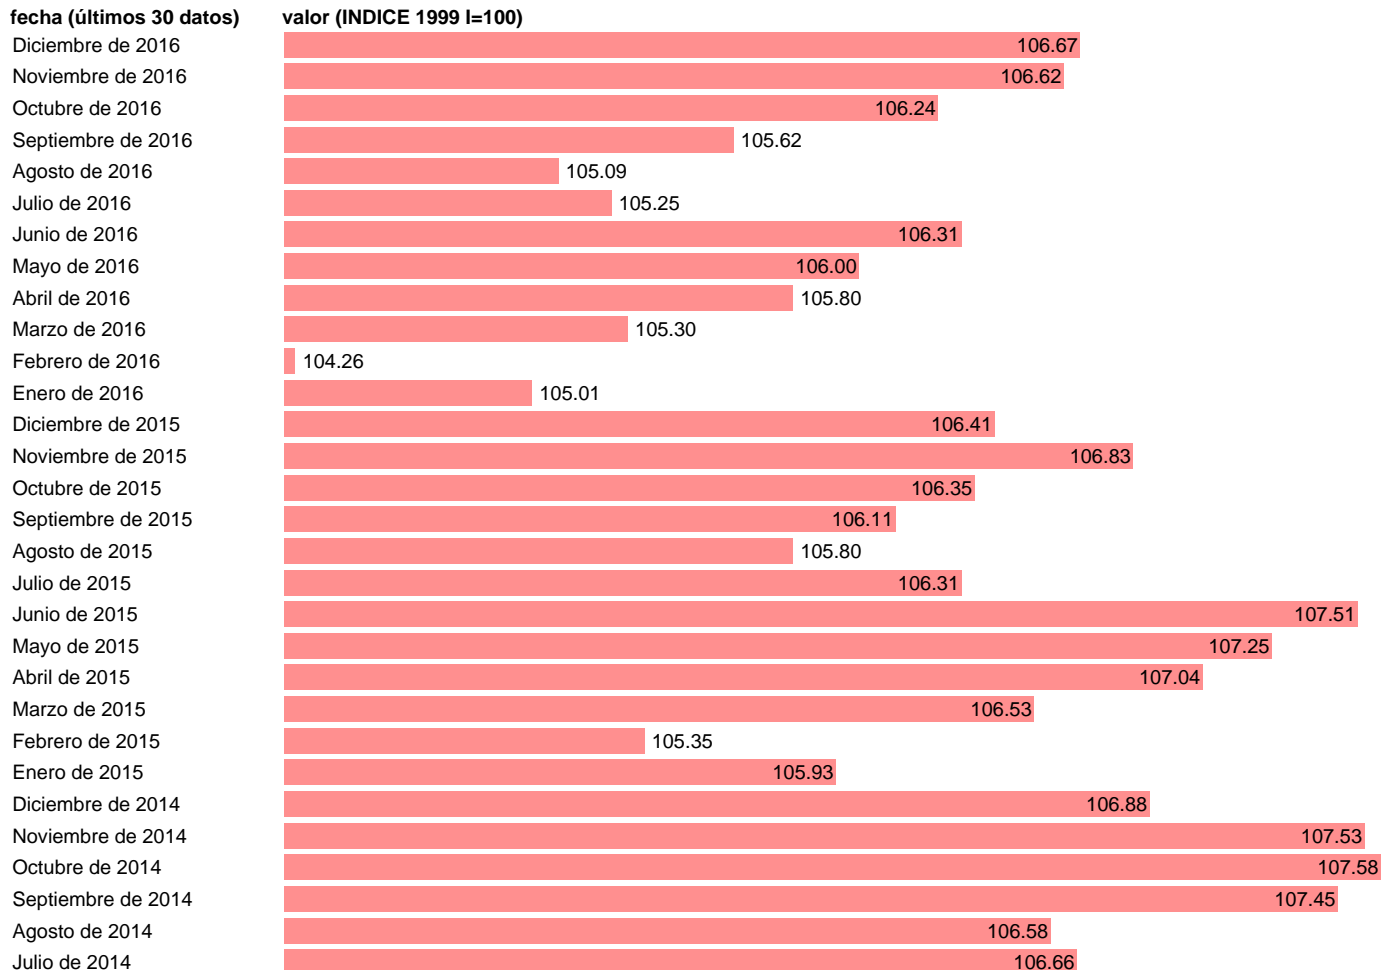

## IPC RELATIVO EN MONEDA NACIONAL DE ESPAÑA FRENTE A LA UNION EUROPA (UE 27)

Estadística: [IPC RELATIVO EN MONEDA NACIONAL DE ESPAÑA FRENTE A LA UNION EUROPA \(UE 27\)](#)

Enlace permanente (Permalink): <https://tematicas.org/M1/4h09080n/>

Fuente: **BANCO DE ESPAÑA.**

Frecuencia: **Mensual.**

Unidades: **INDICE 1999 I=100.**

Datos disponibles desde **Enero de 1998** hasta **Diciembre de 2016**.

Valor más alto alcanzado en Octubre de 2012: **109.35.**

Valor más bajo alcanzado en Junio de 1998: **98.86.**

[Pulse aquí](#) para acceder a los datos completos actualizados y a la representación gráfica estadística.