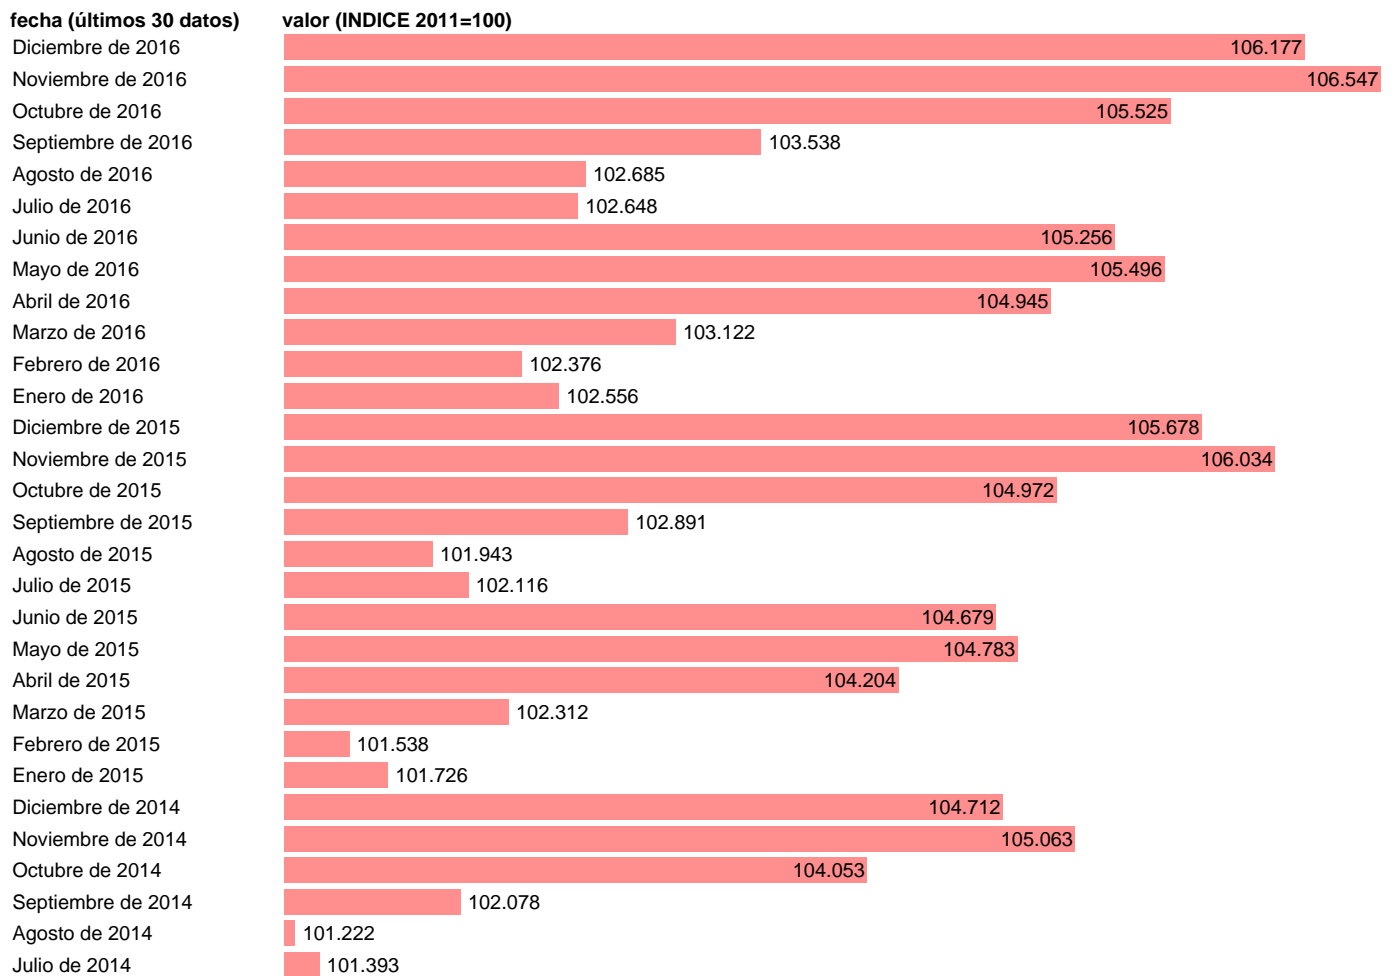

IPC PRODUCTOS ELABORADOS NO ENERGETICOS (MANUFACTURAS)

Estadística: [IPC PRODUCTOS ELABORADOS NO ENERGETICOS \(MANUFACTURAS\)](#)

Enlace permanente (Permalink): <https://tematicas.org/M1/4a00050g/>

Notas: **ACTUALIZA: SGACPE(AREA DE PRECIOS)**

Fuente: **INE.**

Frecuencia: **Mensual.**

Unidades: **INDICE 2011=100.**

Datos disponibles desde **Enero de 2002** hasta **Diciembre de 2016**.

Valor más alto alcanzado en Noviembre de 2016: **106.547**.

Valor más bajo alcanzado en Febrero de 2002: **85.927**.

[Pulse aquí](#) para acceder a los datos completos actualizados y a la representación gráfica estadística.