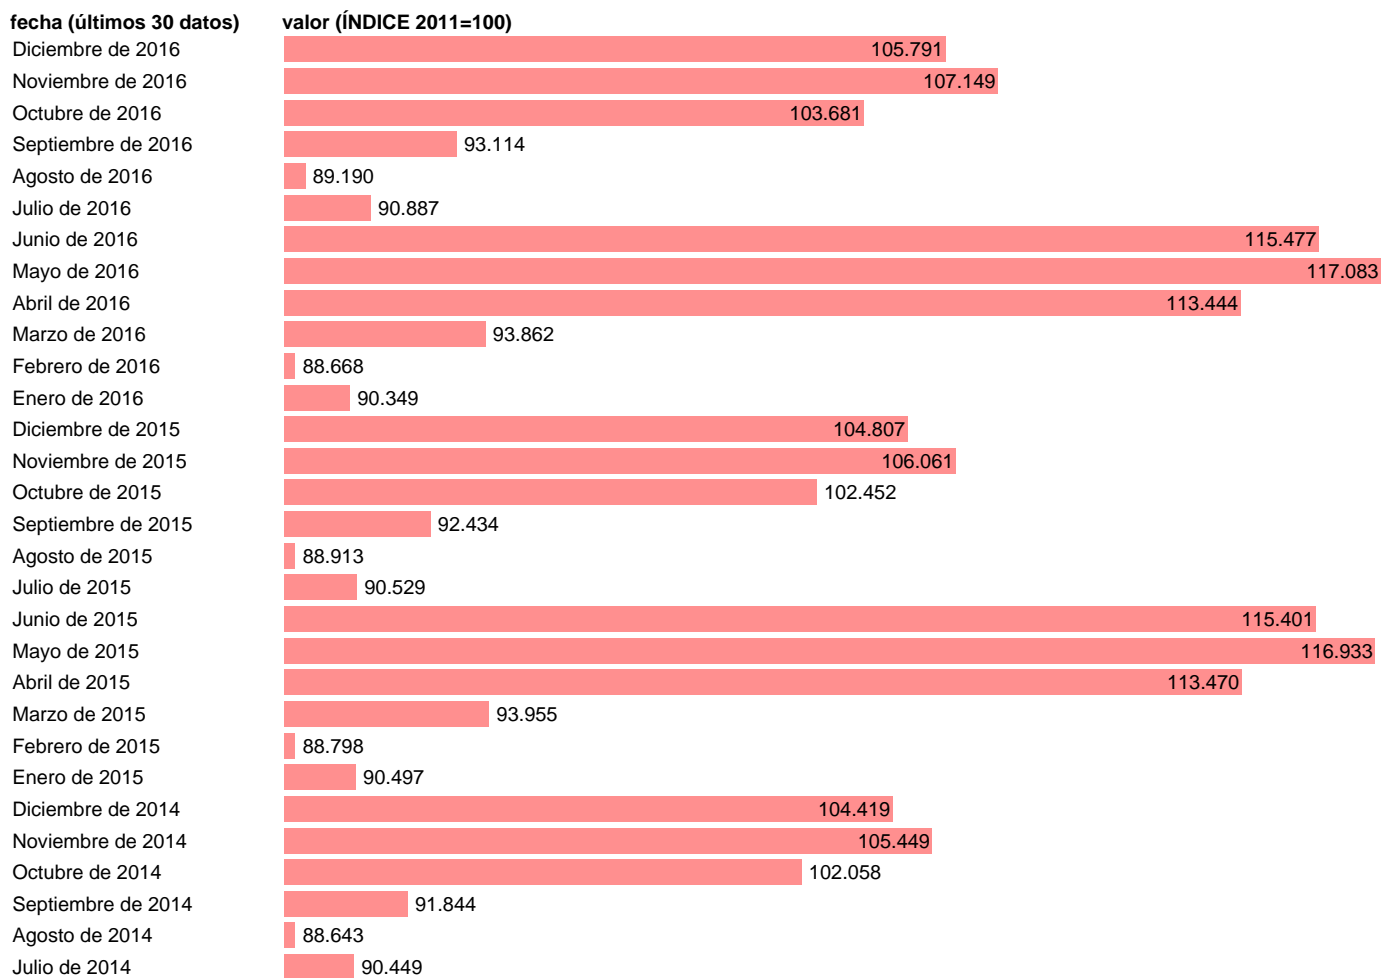

IPC PRENDAS VESTIR DE NIÑO Y BEBÉ (SUBCLASE)

Estadística: [IPC PRENDAS VESTIR DE NIÑO Y BEBÉ \(SUBCLASE\)](#)

Enlace permanente (Permalink): <https://tematicas.org/M1/4a03r05/>

Notas: **ACTUALIZA:SGAM (ÁREA DE PRECIOS)**

Fuente: **INE.**

Frecuencia: **Mensual.**

Unidades: **ÍNDICE 2011=100.**

Datos disponibles desde **Enero de 2002** hasta **Diciembre de 2016.**

Valor más alto alcanzado en Mayo de 2016: **117.083.**

Valor más bajo alcanzado en Agosto de 2002: **85.612.**

[Pulse aquí](#) para acceder a los datos completos actualizados y a la representación gráfica estadística.