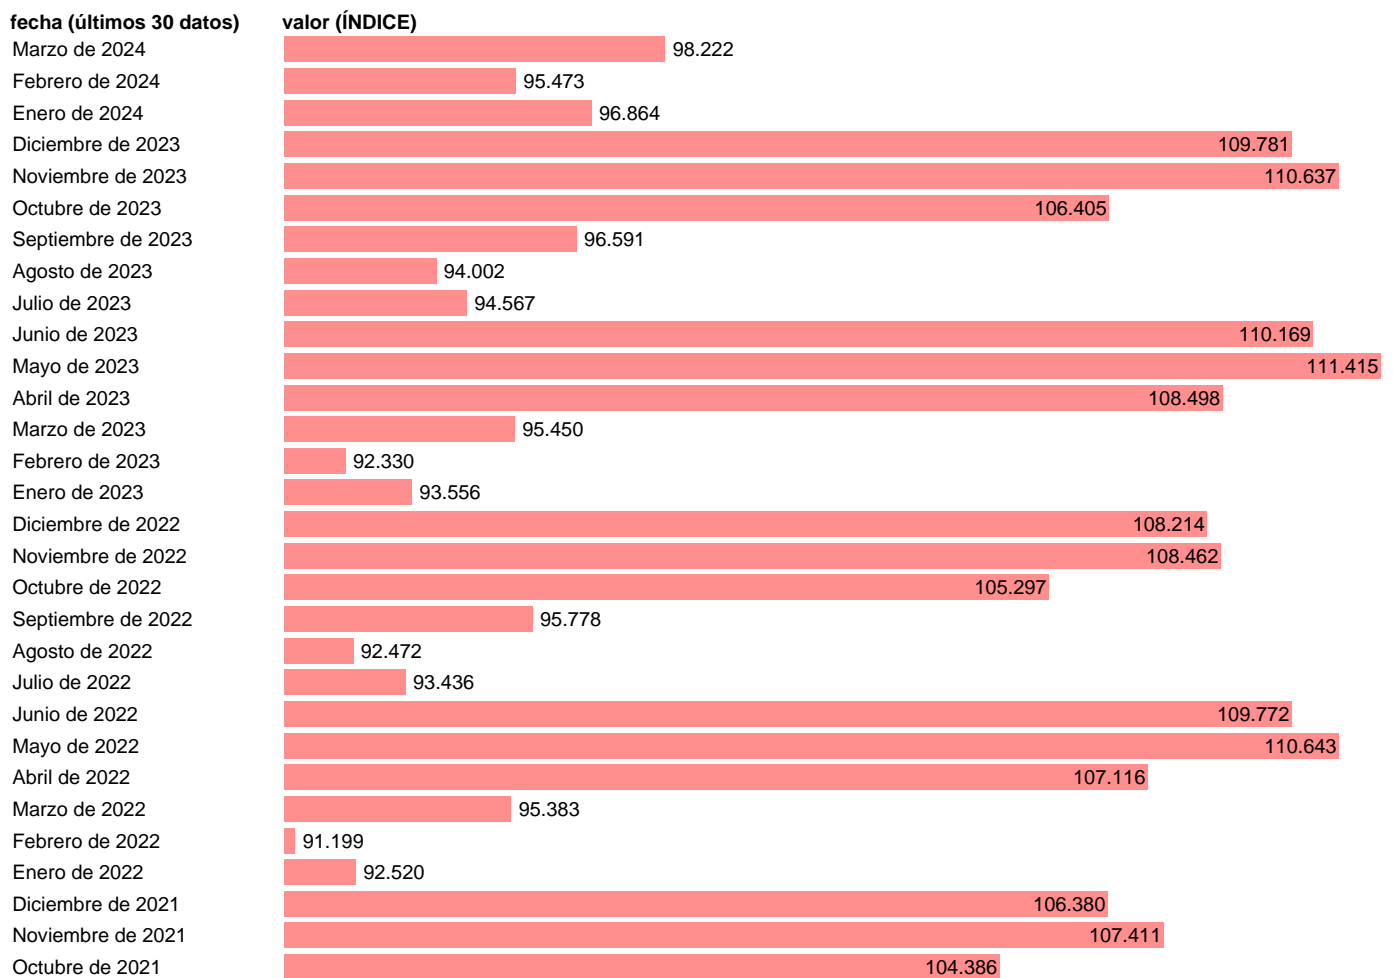

IPC. PRENDAS DE VESTIR PARA BEBES Y NIÑOS (SUBCLASE)

Estadística: [IPC. PRENDAS DE VESTIR PARA BEBES Y NIÑOS \(SUBCLASE\)](#)

Enlace permanente (Permalink): <https://tematicas.org/M1/40003123/>

Notas: Índice de precios de consumo (www.ine.es/dyngs/IOE/es/operacion.htm?numinv=30138).

Fuente: INE.

Frecuencia: Mensual.

Unidades: ÍNDICE.

Datos disponibles desde Enero de 2002 hasta Marzo de 2024.

Valor más alto alcanzado en Mayo de 2021: 112.627.

Valor más bajo alcanzado en Agosto de 2002: 81.586.

[Pulse aquí](#) para acceder a los datos completos actualizados y a la representación gráfica estadística.