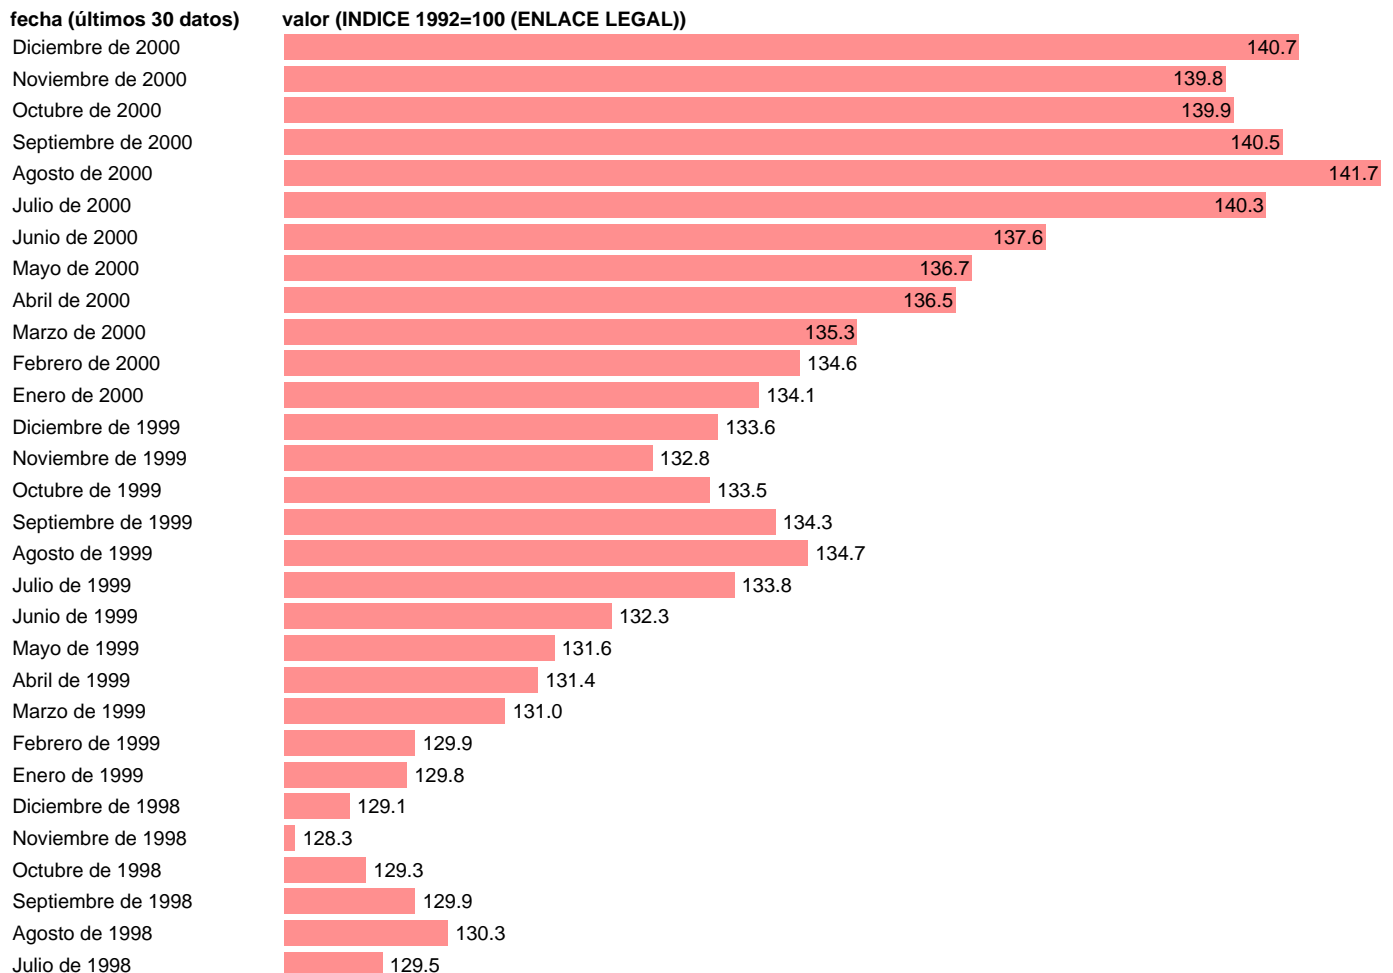

## IPC PRECIOS TURISTICOS

Estadística: [IPC PRECIOS TURISTICOS](#)

Enlace permanente (Permalink): <https://tematicas.org/M1/400080g/>

Notas: **SERIE ELABORADA POR LA S.G. DE PREVISION Y COYUNTURA ACTUALIZA: SGPC (AREA DE PRECIOS) LOS DATOS DEFINITIVOS MUESTRAN UN DESFASE RESPECTO AL ULTIMO DATO DE 4 MESES**

Fuente: **INE/SGPC.**

Frecuencia: **Mensual.**

Unidades: **INDICE 1992=100 (ENLACE LEGAL).**

Datos disponibles desde **Enero de 1976** hasta **Diciembre de 2000.**

Valor más alto alcanzado en Agosto de 2000: **141.7.**

Valor más bajo alcanzado en Enero de 1976: **13.1.**

[Pulse aquí](#) para acceder a los datos completos actualizados y a la representación gráfica estadística.