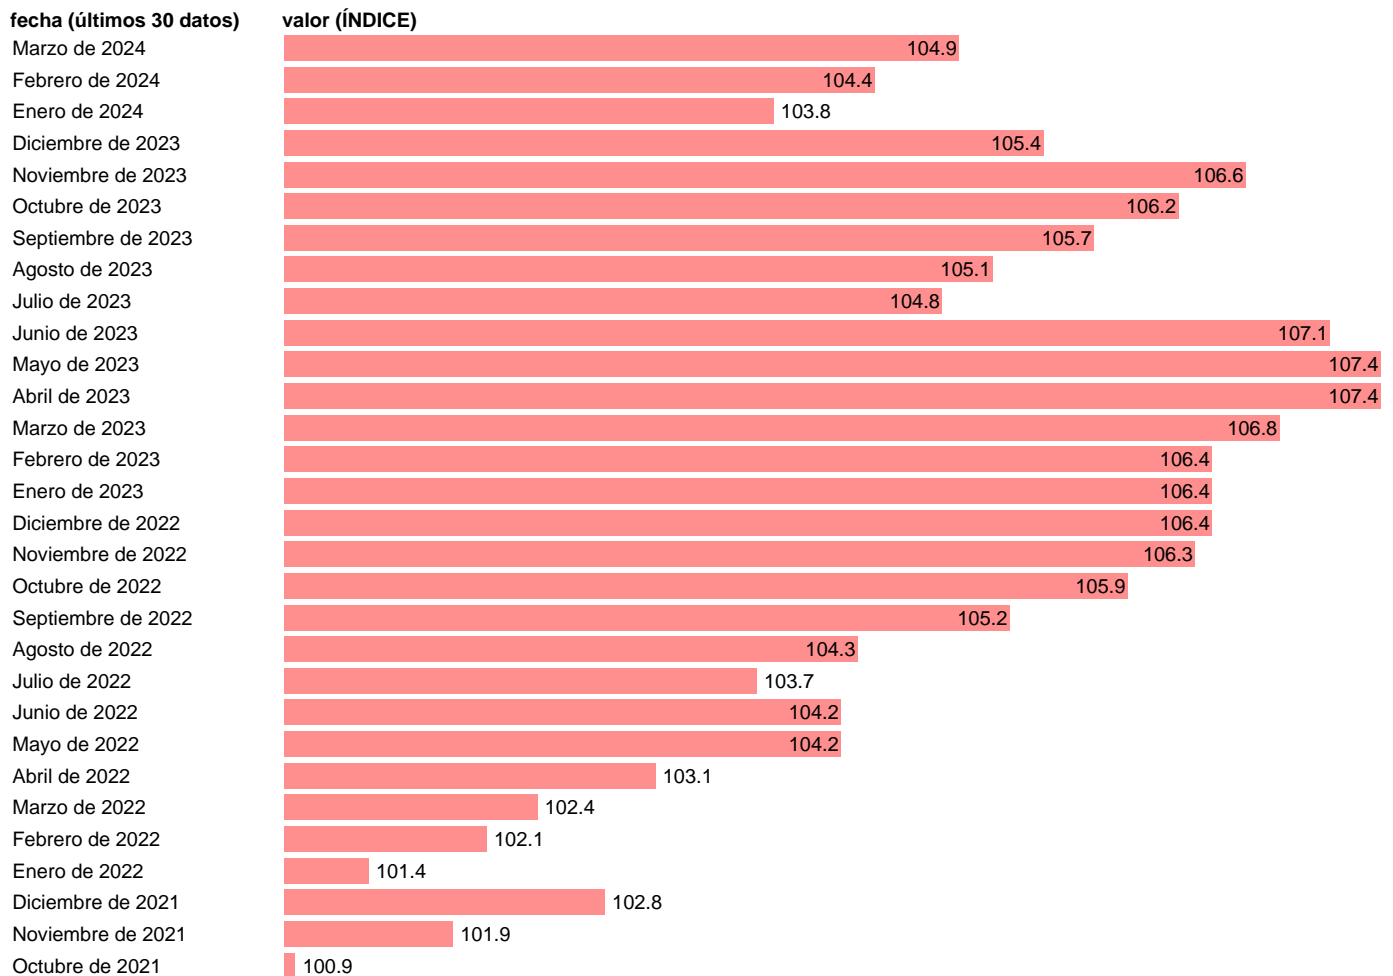

IPC. PEQUEÑOS ELECTRODOMESTICOS (CLASE)

Estadística: [IPC. PEQUEÑOS ELECTRODOMESTICOS \(CLASE\)](#)

Enlace permanente (Permalink): <https://tematicas.org/M1/4000532/>

Notas: Índice de precios de consumo (www.ine.es/dyngs/IOE/es/operacion.htm?numinv=30138).

Fuente: **INE.**

Frecuencia: **Mensual.**

Unidades: **ÍNDICE.**

Datos disponibles desde **Enero de 2017** hasta **Marzo de 2024**.

Valor más alto alcanzado en Abril de 2023: **107.4**.

Valor más bajo alcanzado en Enero de 2021: **98.6**.

[Pulse aquí](#) para acceder a los datos completos actualizados y a la representación gráfica estadística.