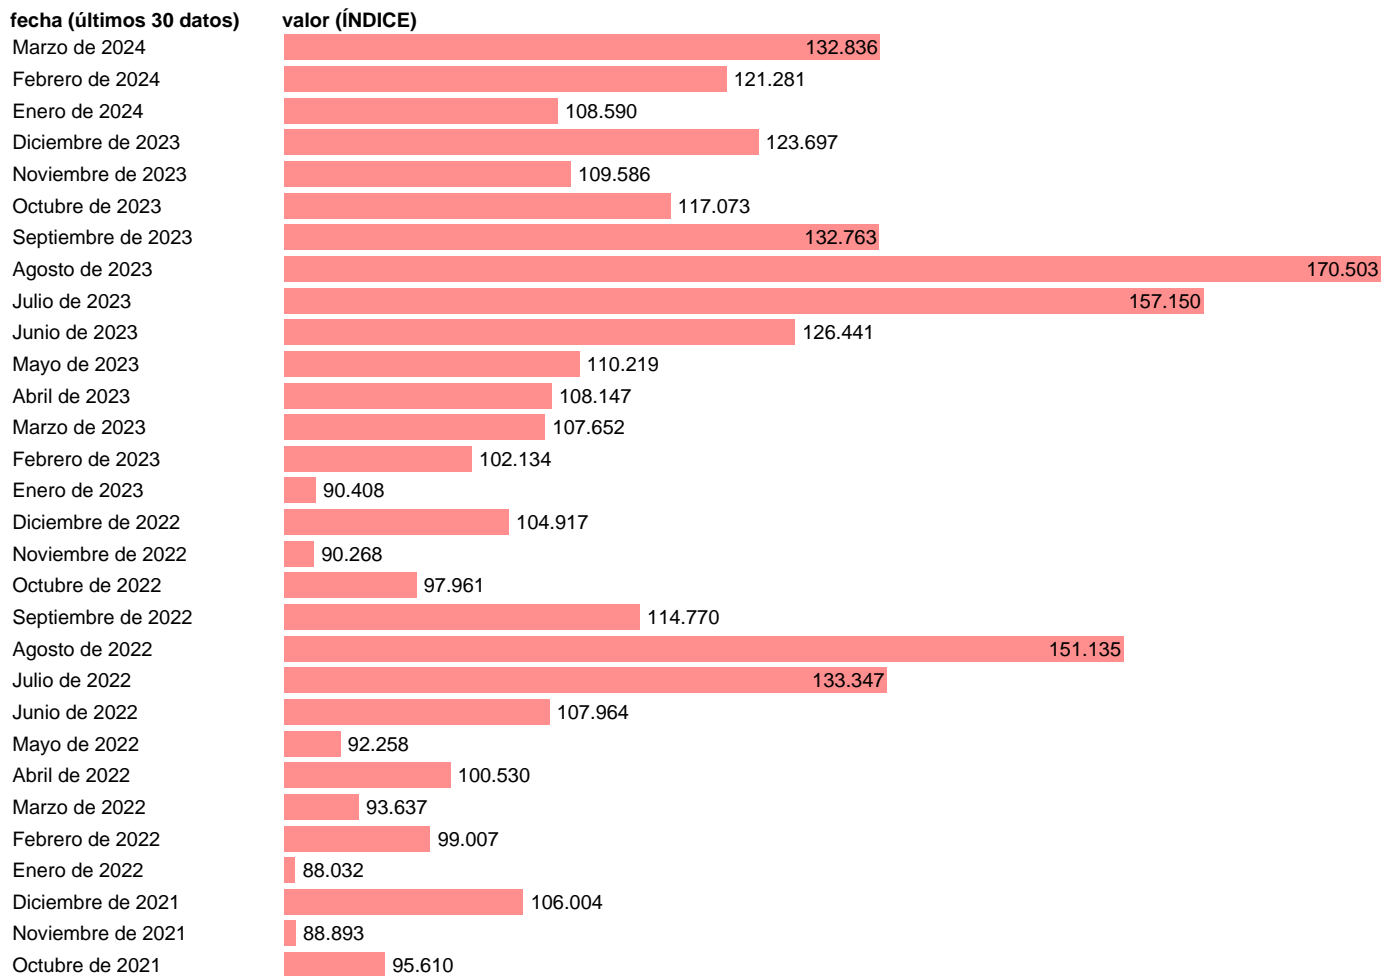

IPC. PAQUETES TURISTICOS NACIONALES (SUBCLASE)

Estadística: [IPC. PAQUETES TURISTICOS NACIONALES \(SUBCLASE\)](#)

Enlace permanente (Permalink): <https://tematicas.org/M1/40009601/>

Notas: **Índice de precios de consumo** (www.ine.es/dyngs/IOE/es/operacion.htm?numinv=30138).

Fuente: **INE.**

Frecuencia: **Mensual.**

Unidades: **ÍNDICE.**

Datos disponibles desde **Enero de 2017** hasta **Marzo de 2024**.

Valor más alto alcanzado en Agosto de 2023: **170.503**.

Valor más bajo alcanzado en Mayo de 2020: **80.322**.

[Pulse aquí](#) para acceder a los datos completos actualizados y a la representación gráfica estadística.