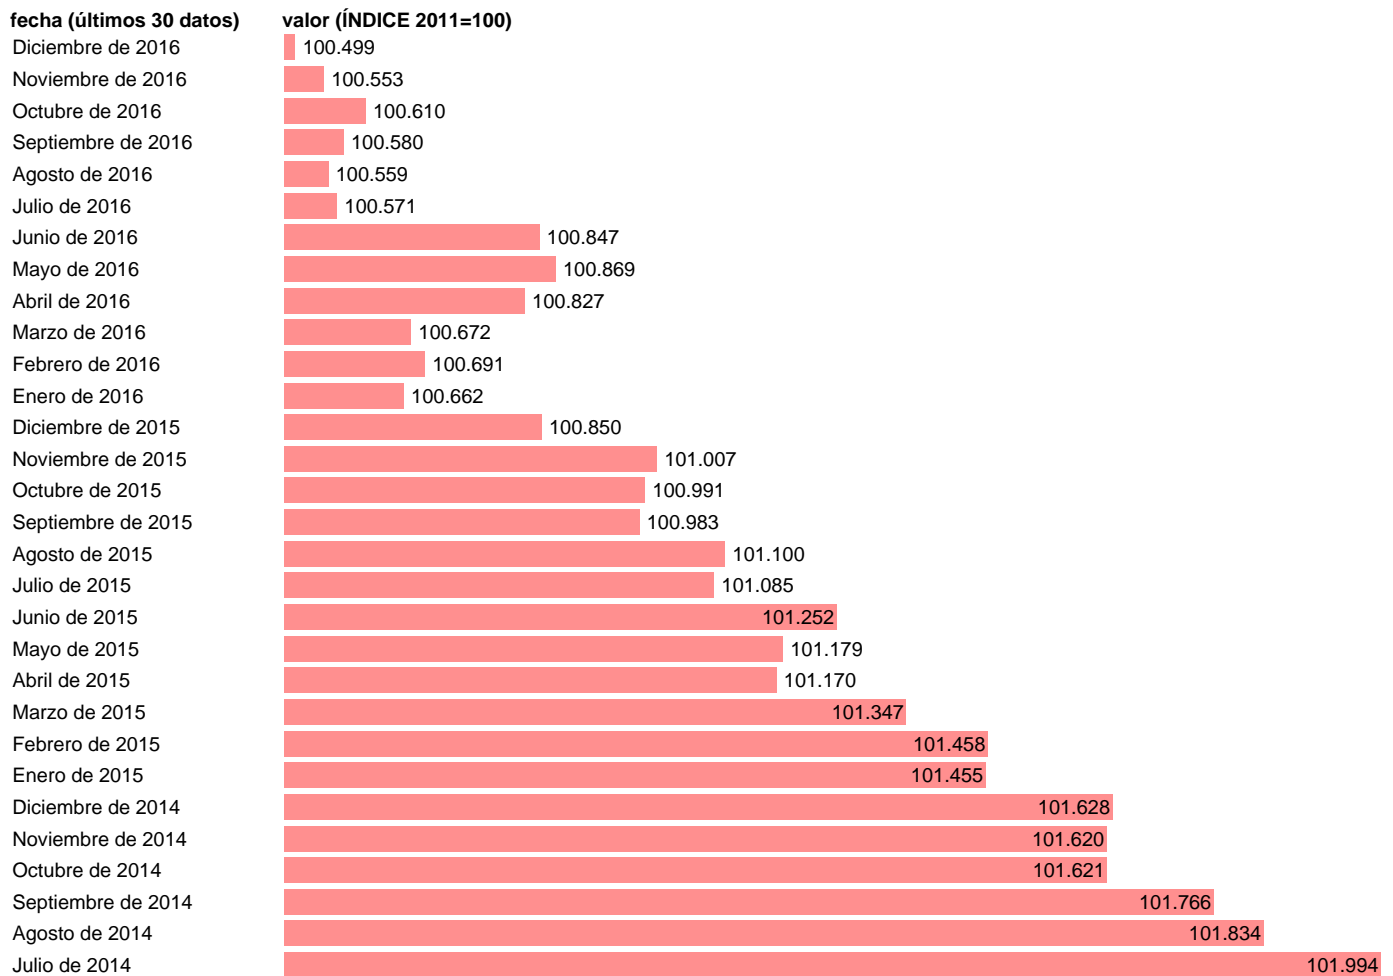

IPC OTROS SERVICIOS RELATIVOS A LOS VEHÍCULOS (SUBCLASE)

Estadística: [IPC OTROS SERVICIOS RELATIVOS A LOS VEHÍCULOS \(SUBCLASE\)](#)

Enlace permanente (Permalink): <https://tematicas.org/M1/407r06/>

Notas: **ACTUALIZA:SGAM (ÁREA DE PRECIOS)**

Fuente: **INE.**

Frecuencia: **Mensual.**

Unidades: **ÍNDICE 2011=100.**

Datos disponibles desde **Enero de 2002** hasta **Diciembre de 2016**.

Valor más alto alcanzado en Marzo de 2013: **104.196**.

Valor más bajo alcanzado en Enero de 2002: **76.391**.

[Pulse aquí](#) para acceder a los datos completos actualizados y a la representación gráfica estadística.