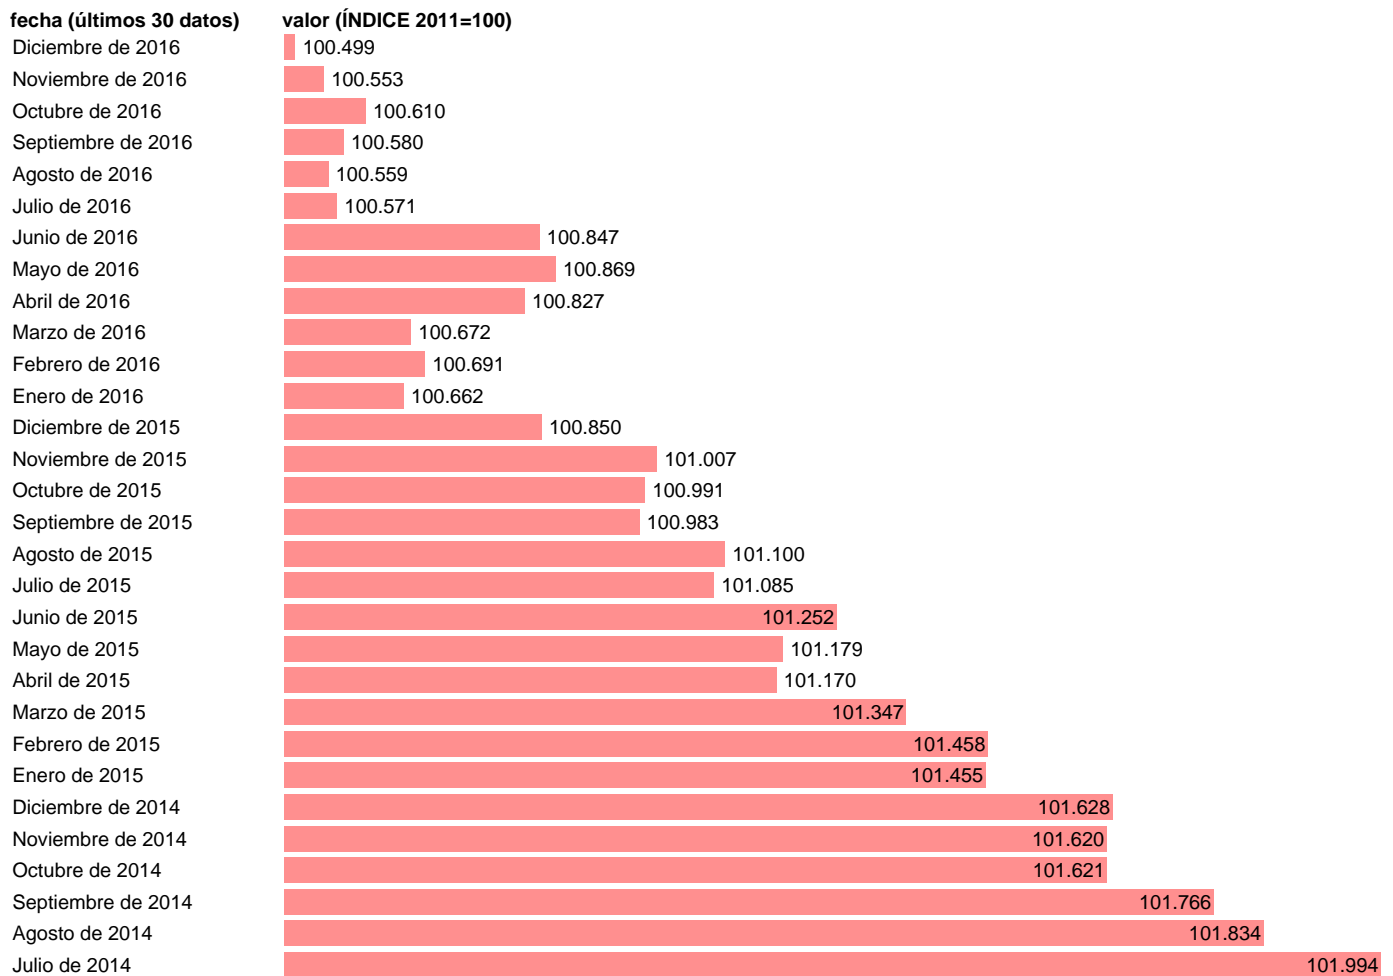

IPC OTROS SERVICIOS RELATIVOS A LOS VEHÍCULOS (SUBCLASE)

Estadística: [IPC OTROS SERVICIOS RELATIVOS A LOS VEHÍCULOS \(SUBCLASE\)](#)

Enlace permanente (Permalink): <https://tematicas.org/M1/4a07r06/>

Notas: **ACTUALIZA:SGAM (ÁREA DE PRECIOS)**

Fuente: **INE.**

Frecuencia: **Mensual.**

Unidades: **ÍNDICE 2011=100.**

Datos disponibles desde **Enero de 2002** hasta **Diciembre de 2016**.

Valor más alto alcanzado en Marzo de 2013: **104.196**.

Valor más bajo alcanzado en Enero de 2002: **76.391**.

[Pulse aquí](#) para acceder a los datos completos actualizados y a la representación gráfica estadística.