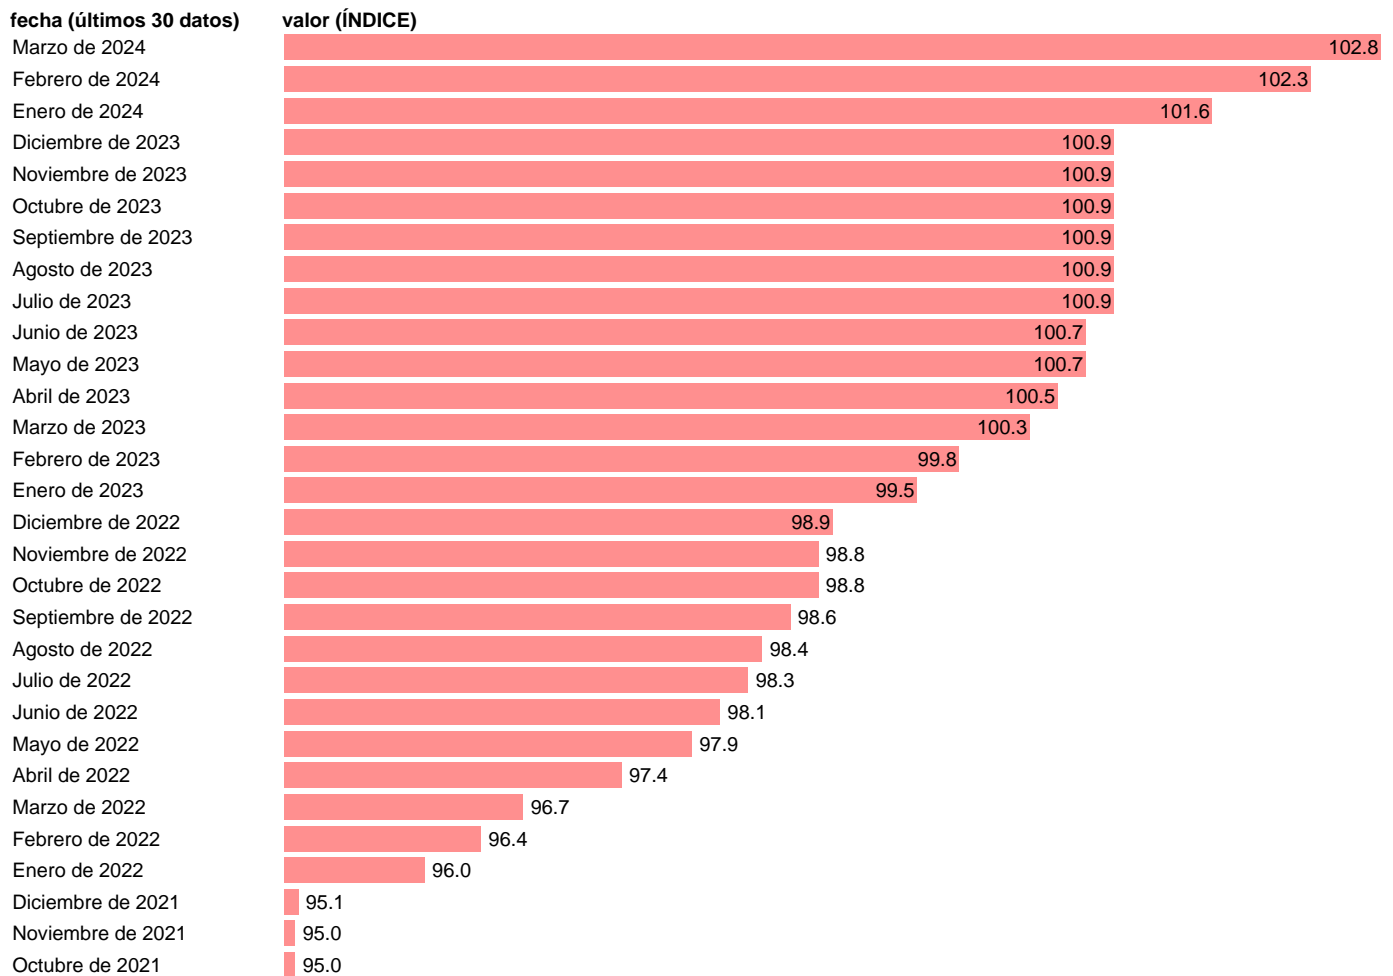

Notas: **Índice de precios de consumo** (www.ine.es/dyngs/IOE/es/operacion.htm?numinv=30138).

Fuente: **INE.**

Frecuencia: **Mensual.**

Unidades: **ÍNDICE.**

Datos disponibles desde **Enero de 2002** hasta **Marzo de 2024**.

Valor más alto alcanzado en Marzo de 2013: **107**.

Valor más bajo alcanzado en Enero de 2002: **78.4**.

[Pulse aquí](#) para acceder a los datos completos actualizados y a la representación gráfica estadística.