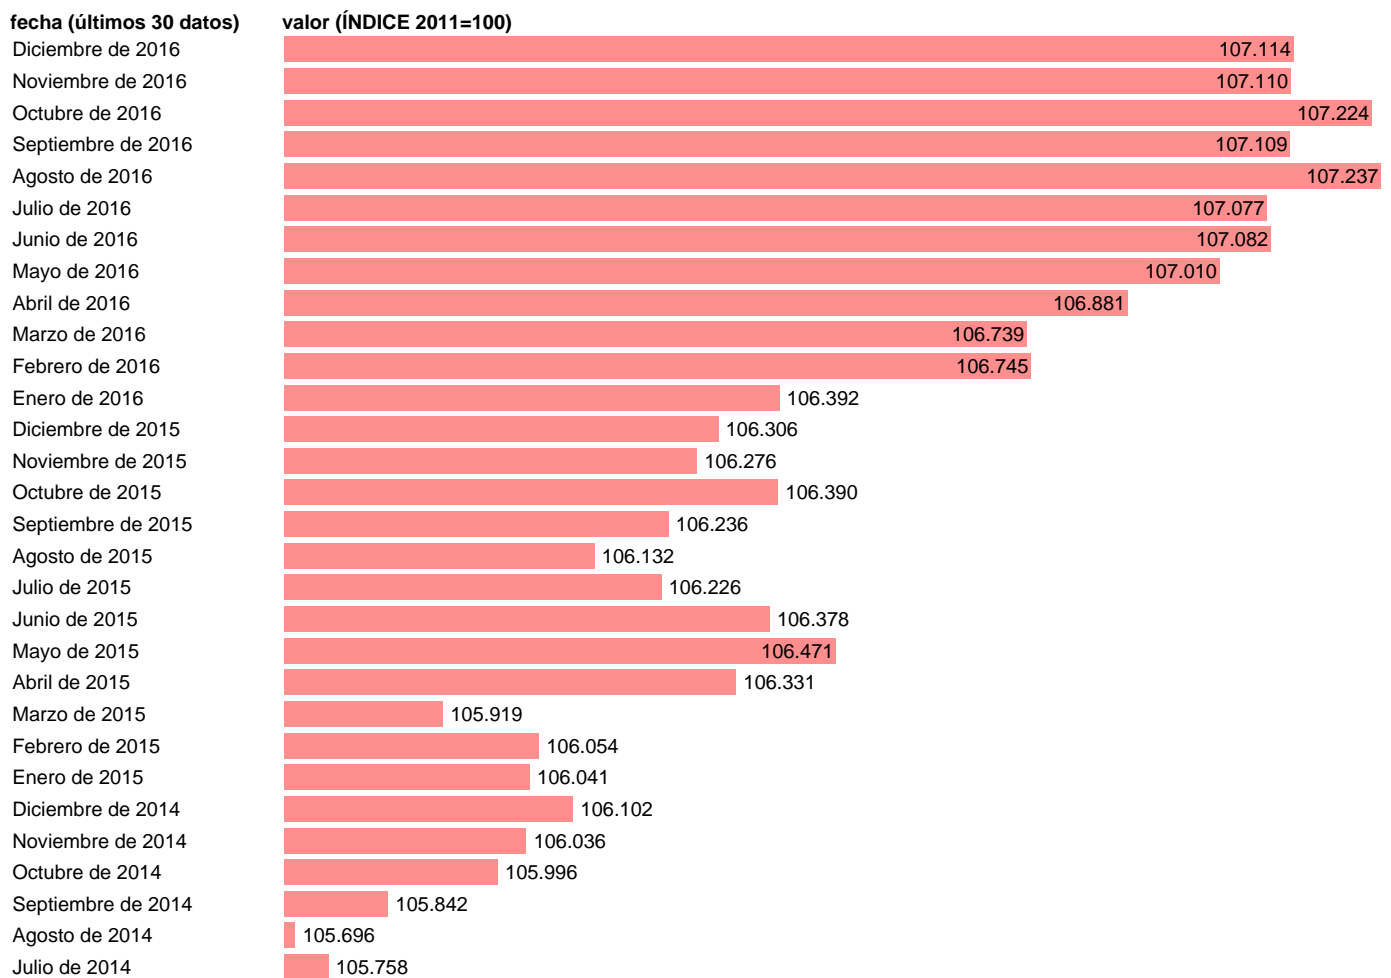

IPC OTROS SERVICIOS RELATIVOS A LA VIVIENDA (SUBCLASE)

Estadística: [IPC OTROS SERVICIOS RELATIVOS A LA VIVIENDA \(SUBCLASE\)](#)

Enlace permanente (Permalink): <https://tematicas.org/M1/404r03c/>

Notas: **ACTUALIZA: SGAM (ÁREA DE PRECIOS).**

Fuente: **INE.**

Frecuencia: **Mensual.**

Unidades: **ÍNDICE 2011=100.**

Datos disponibles desde **Enero de 2007** hasta **Diciembre de 2016**.

Valor más alto alcanzado en Agosto de 2016: **107.237**.

Valor más bajo alcanzado en Enero de 2007: **86.315**.

[Pulse aquí](#) para acceder a los datos completos actualizados y a la representación gráfica estadística.