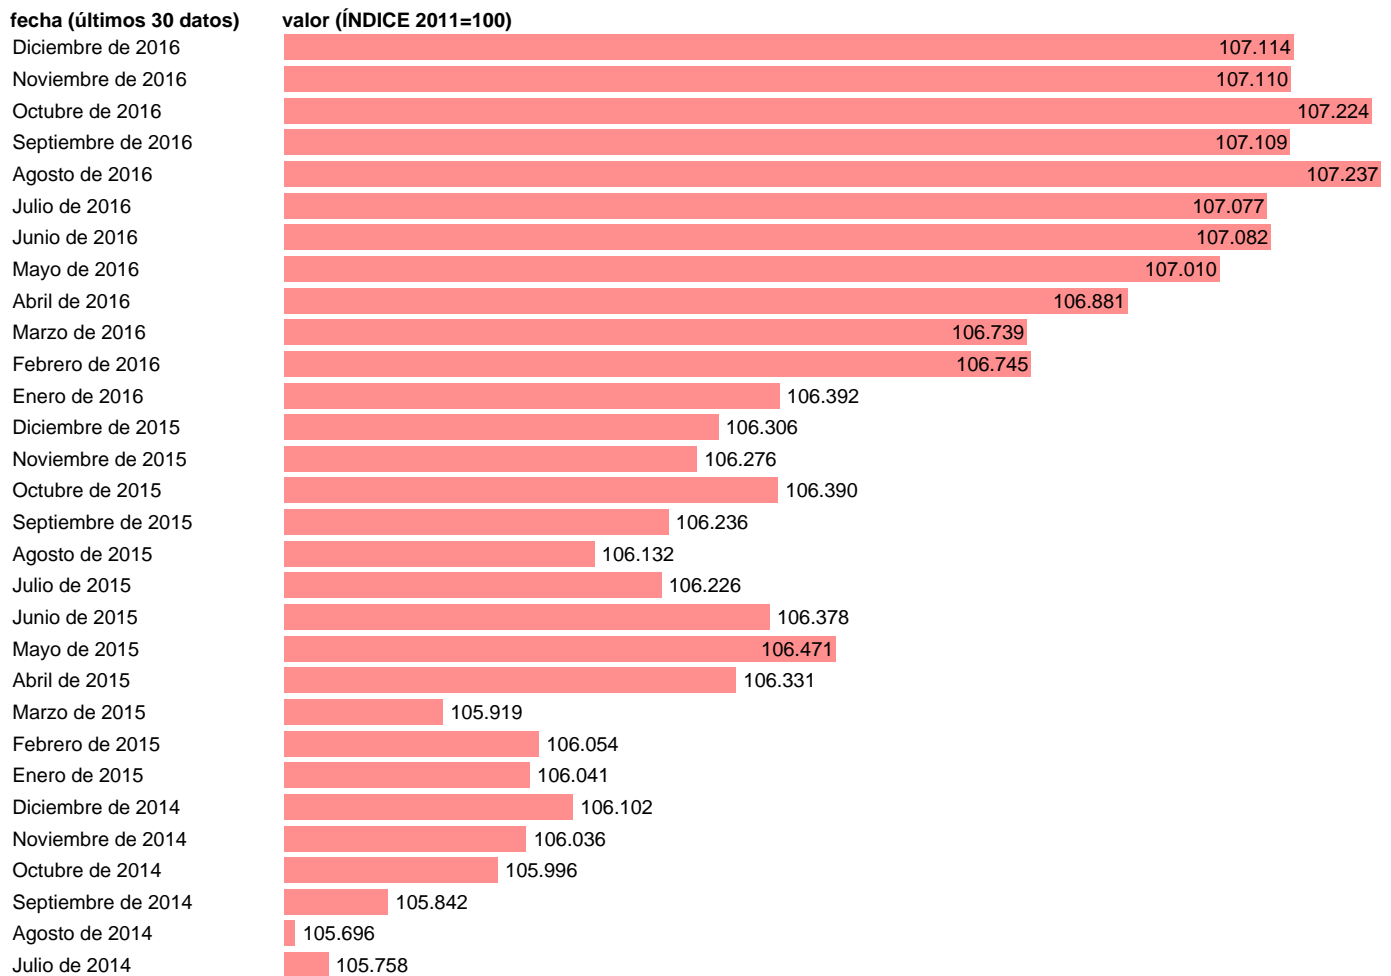

IPC OTROS SERVICIOS RELATIVOS A LA VIVIENDA (SUBCLASE)

Estadística: [IPC OTROS SERVICIOS RELATIVOS A LA VIVIENDA \(SUBCLASE\)](#)

Enlace permanente (Permalink): <https://tematicas.org/M1/4h04r03c/>

Notas: **ACTUALIZA: SGAM (ÁREA DE PRECIOS).**

Fuente: **INE.**

Frecuencia: **Mensual.**

Unidades: **ÍNDICE 2011=100.**

Datos disponibles desde **Enero de 2007** hasta **Diciembre de 2016**.

Valor más alto alcanzado en Agosto de 2016: **107.237**.

Valor más bajo alcanzado en Enero de 2007: **86.315**.

[Pulse aquí](#) para acceder a los datos completos actualizados y a la representación gráfica estadística.