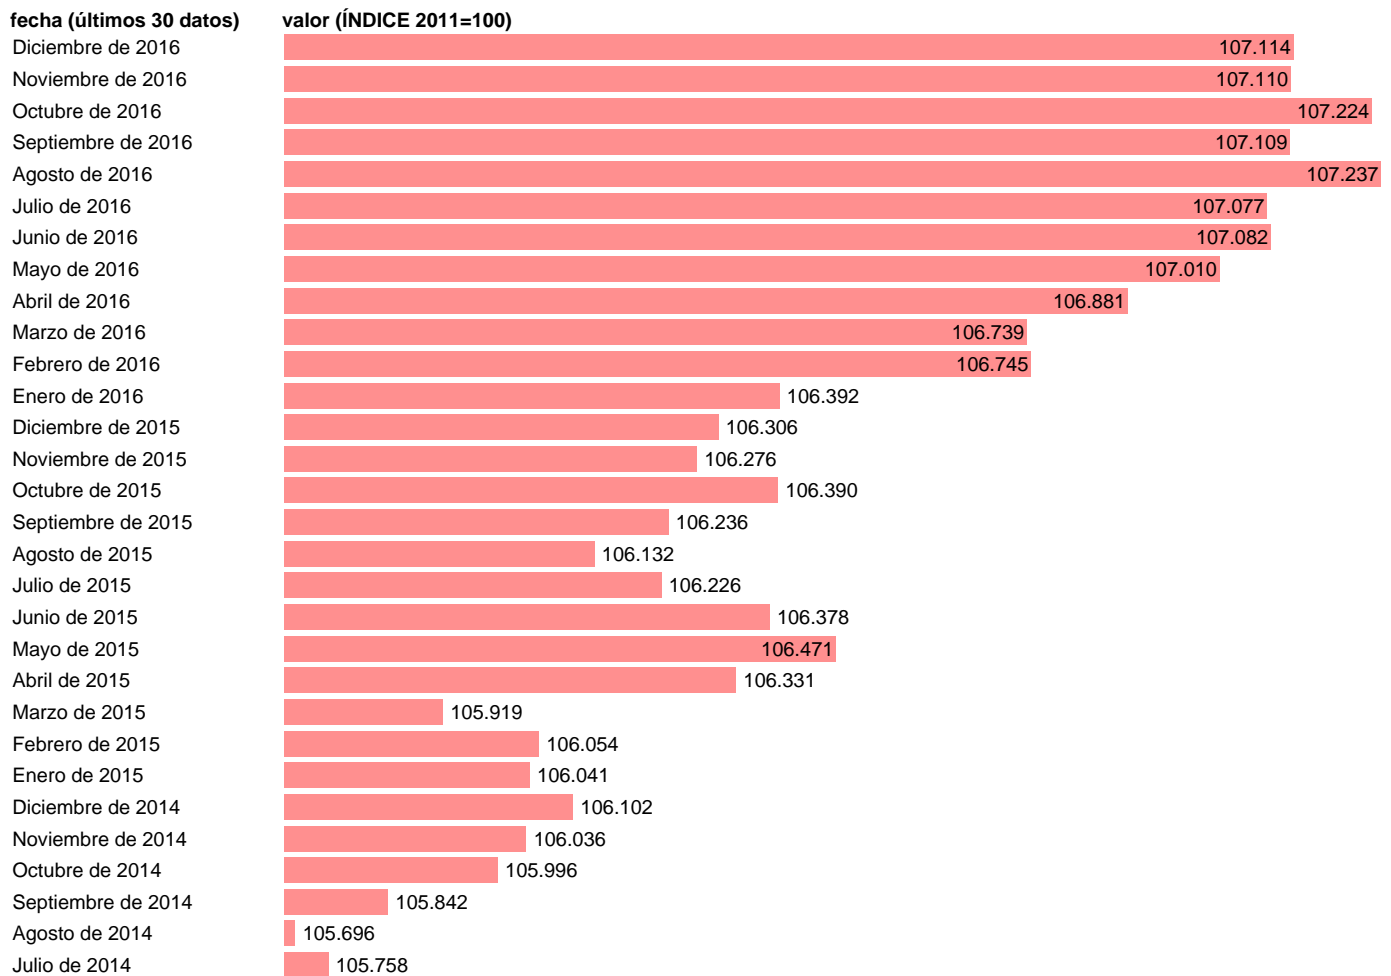

IPC OTROS SERVICIOS RELATIVOS A LA VIVIENDA (SUBCLASE)

Estadística: [IPC OTROS SERVICIOS RELATIVOS A LA VIVIENDA \(SUBCLASE\)](#)

Enlace permanente (Permalink): <https://tematicas.org/M1/4a04r03c/>

Notas: **ACTUALIZA: SGAM (ÁREA DE PRECIOS).**

Fuente: **INE.**

Frecuencia: **Mensual.**

Unidades: **ÍNDICE 2011=100.**

Datos disponibles desde **Enero de 2007** hasta **Diciembre de 2016**.

Valor más alto alcanzado en Agosto de 2016: **107.237**.

Valor más bajo alcanzado en Enero de 2007: **86.315**.

[Pulse aquí](#) para acceder a los datos completos actualizados y a la representación gráfica estadística.