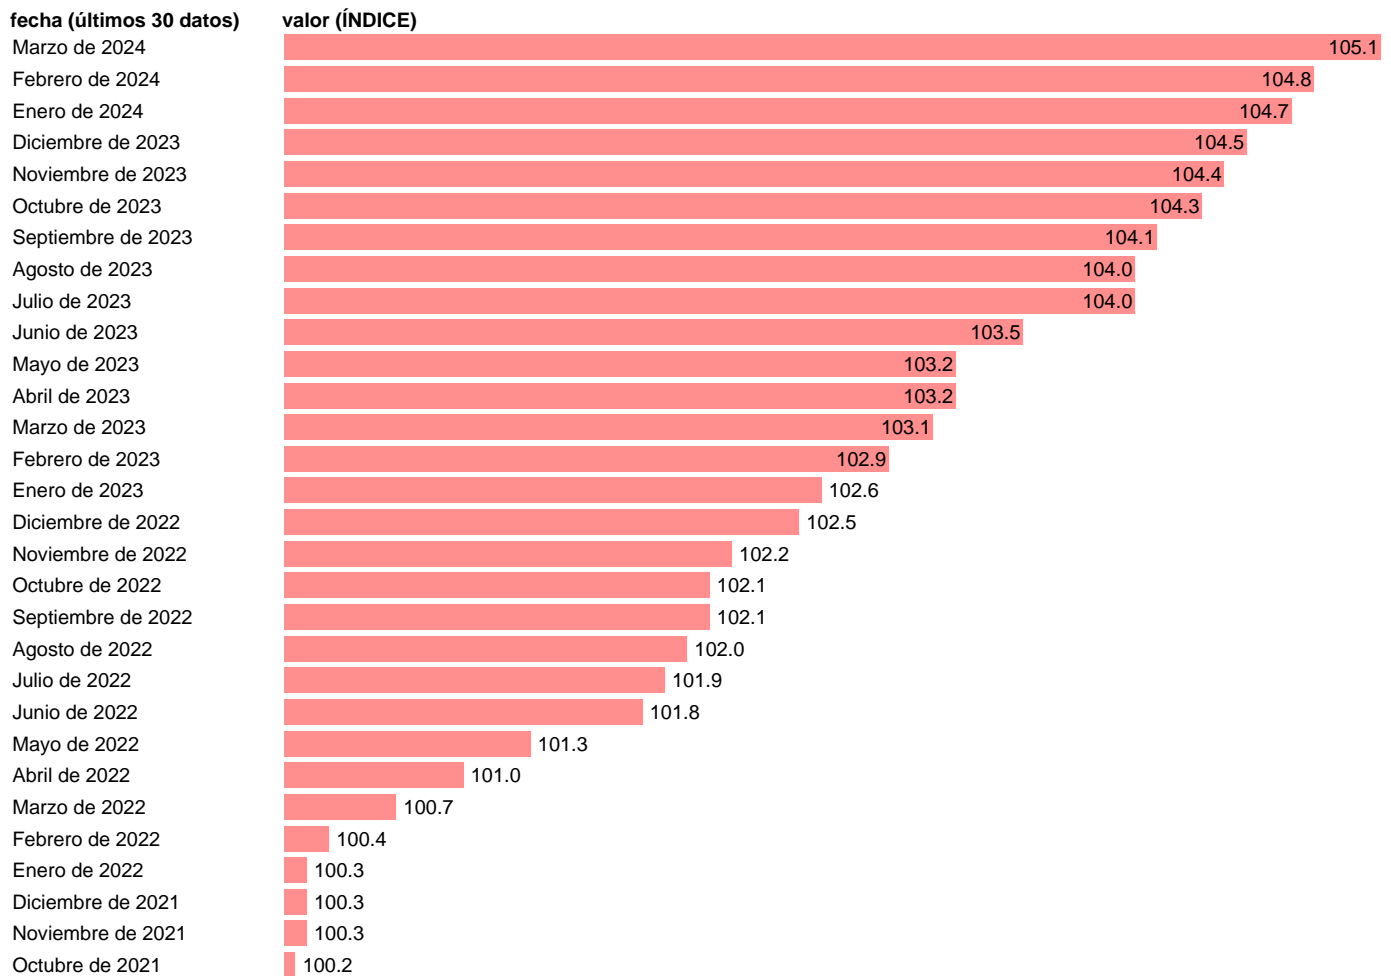

IPC. OTROS SERVICIOS RELACIONADOS CON LA VIVIENDA N.C.O. P (CLASE)

Estadística: [IPC. OTROS SERVICIOS RELACIONADOS CON LA VIVIENDA N.C.O. P \(CLASE\)](#)

Enlace permanente (Permalink): <https://tematicas.org/M1/4000444/>

Notas: **Índice de precios de consumo (www.ine.es/dyngs/IOE/es/operacion.htm?numinv=30138).**

Fuente: **INE.**

Frecuencia: **Mensual.**

Unidades: **ÍNDICE.**

Datos disponibles desde **Enero de 2007** hasta **Marzo de 2024**.

Valor más alto alcanzado en Marzo de 2024: **105.1**.

Valor más bajo alcanzado en Enero de 2007: **77.9**.

[Pulse aquí](#) para acceder a los datos completos actualizados y a la representación gráfica estadística.