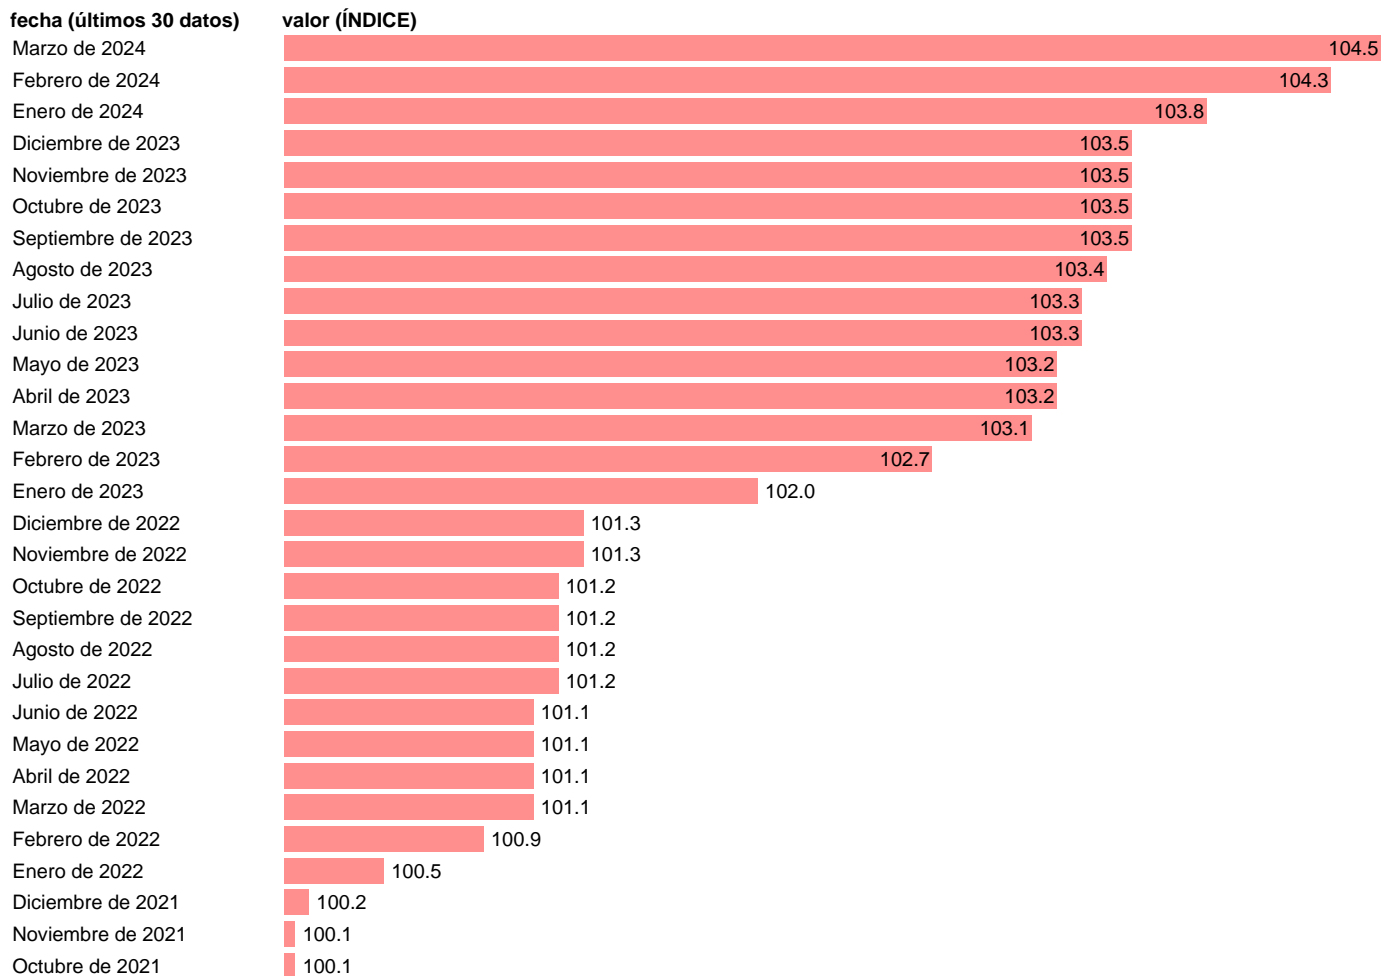

## IPC. OTROS SERVICIOS NCOP (CLASE)

Estadística: [IPC. OTROS SERVICIOS NCOP \(CLASE\)](#)

Enlace permanente (Permalink): <https://tematicas.org/M1/4001270/>

Notas: **Índice de precios de consumo** ([www.ine.es/dyngs/IOE/es/operacion.htm?numinv=30138](http://www.ine.es/dyngs/IOE/es/operacion.htm?numinv=30138)).

Fuente: **INE**.

Frecuencia: **Mensual**.

Unidades: **ÍNDICE**.

Datos disponibles desde **Enero de 2002** hasta **Marzo de 2024**.

Valor más alto alcanzado en Marzo de 2024: **104.5**.

Valor más bajo alcanzado en Enero de 2002: **67**.

[Pulse aquí](#) para acceder a los datos completos actualizados y a la representación gráfica estadística.