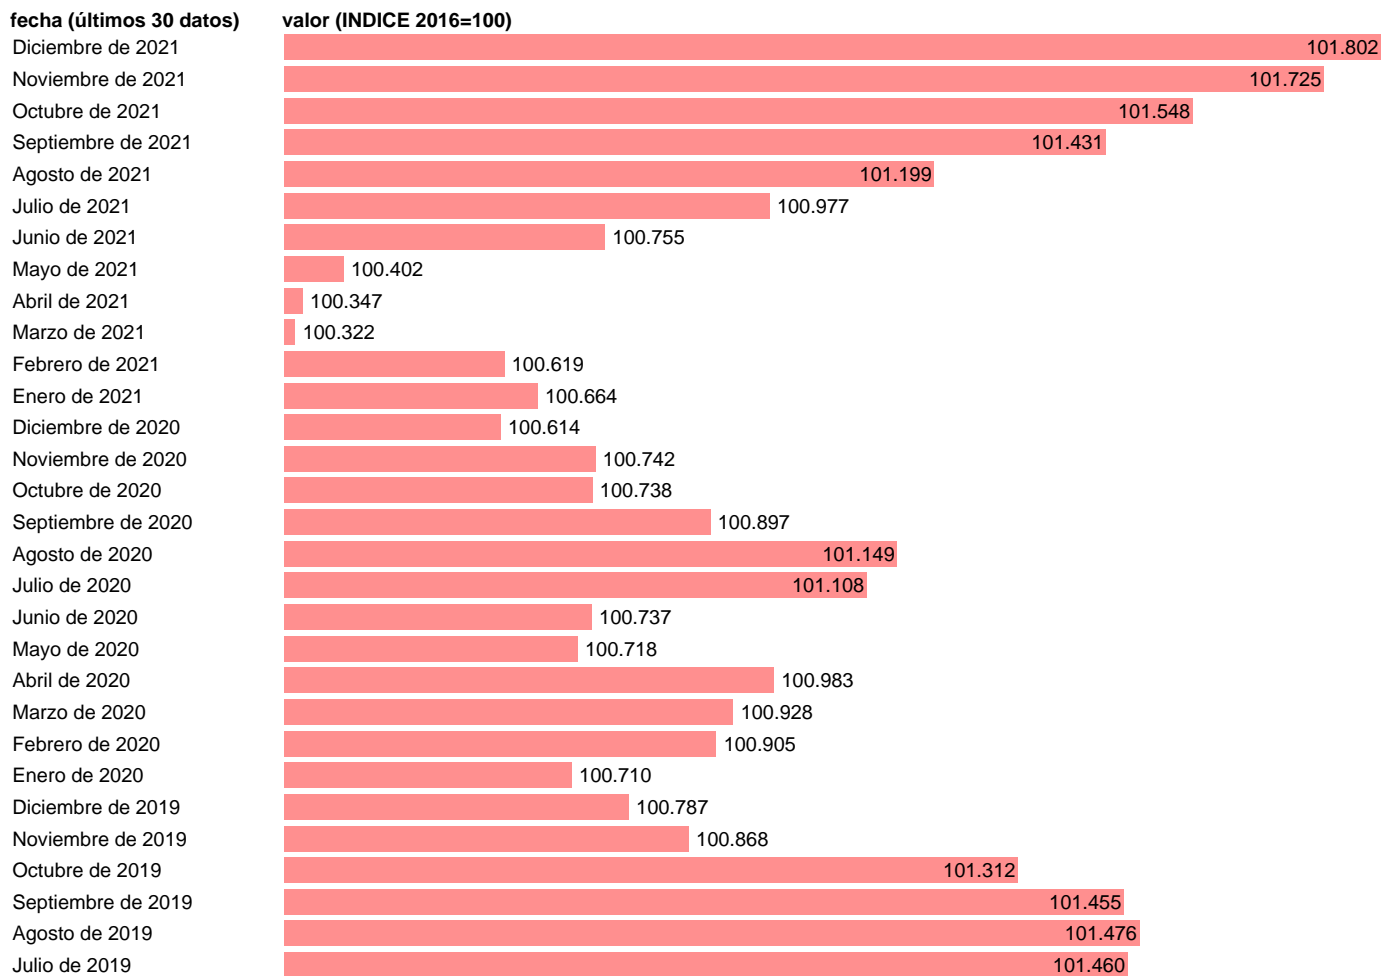

IPC OTROS SERVICIOS DE TRANSPORTE (CLASE)

Estadística: [IPC OTROS SERVICIOS DE TRANSPORTE \(CLASE\)](#)

Enlace permanente (Permalink): <https://tematicas.org/M1/4000736/>

Notas: **ACTUALIZA: SGACPE (AREA DE PRECIOS)**

Fuente: **INE.**

Frecuencia: **Mensual.**

Unidades: **INDICE 2016=100.**

Datos disponibles desde **Enero de 2017** hasta **Diciembre de 2021**.

Valor más alto alcanzado en Diciembre de 2021: **101.802**.

Valor más bajo alcanzado en Abril de 2017: **99.543**.

[Pulse aquí](#) para acceder a los datos completos actualizados y a la representación gráfica estadística.