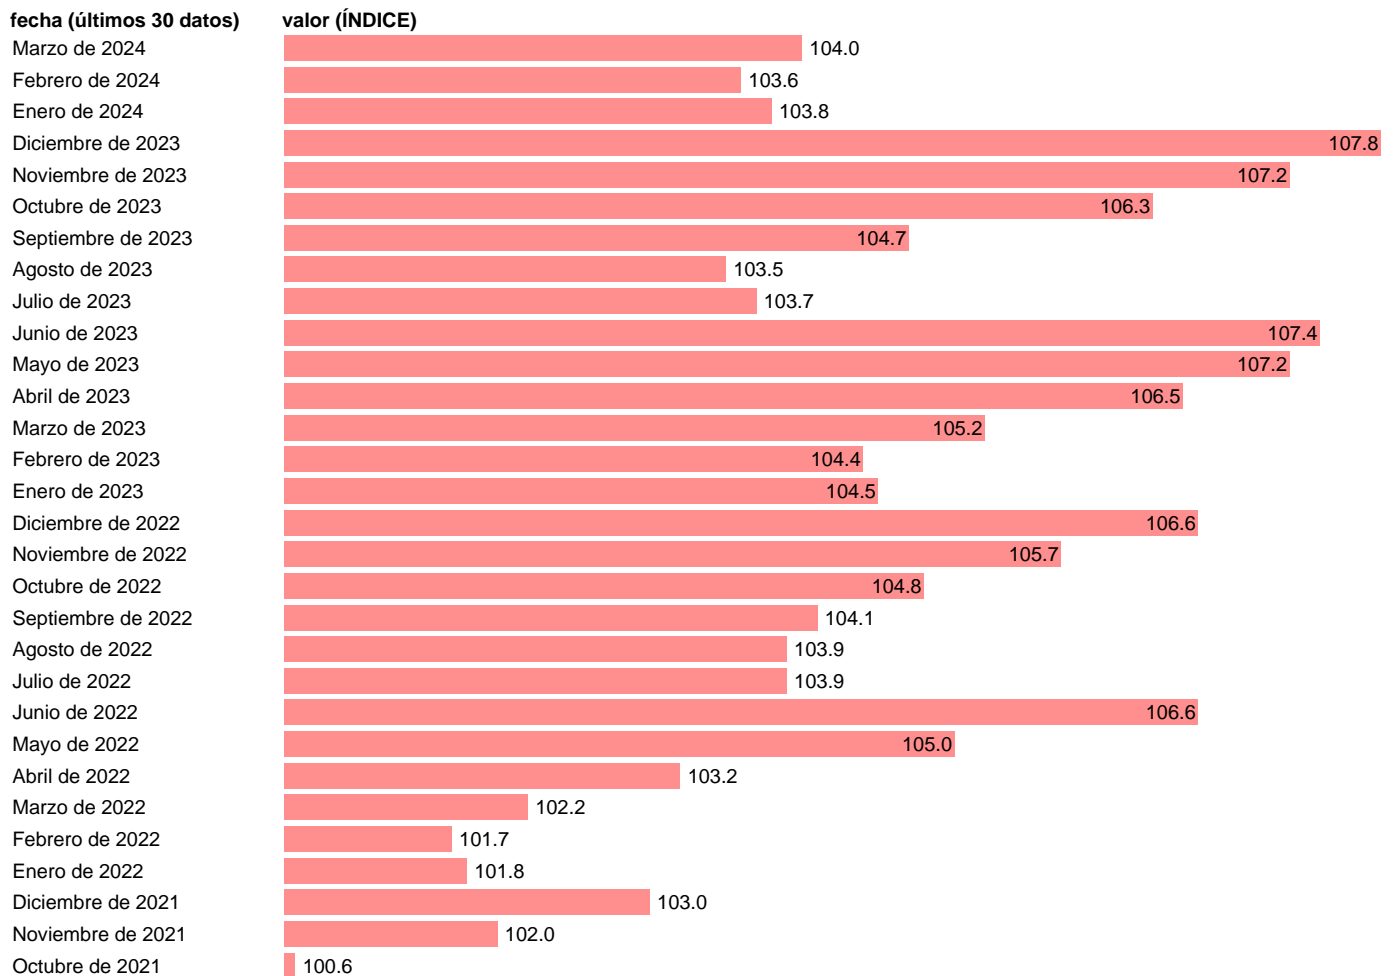

## IPC. OTROS EFECTOS PERSONALES (CLASE)

Estadística: [IPC. OTROS EFECTOS PERSONALES \(CLASE\)](#)

Enlace permanente (Permalink): <https://tematicas.org/M1/4001232/>

Notas: **Índice de precios de consumo** ([www.ine.es/dyngs/IOE/es/operacion.htm?numinv=30138](http://www.ine.es/dyngs/IOE/es/operacion.htm?numinv=30138)).

Fuente: **INE**.

Frecuencia: **Mensual**.

Unidades: **ÍNDICE**.

Datos disponibles desde **Enero de 2002** hasta **Marzo de 2024**.

Valor más alto alcanzado en Diciembre de 2023: **107.8**.

Valor más bajo alcanzado en Agosto de 2002: **94.5**.

[Pulse aquí](#) para acceder a los datos completos actualizados y a la representación gráfica estadística.