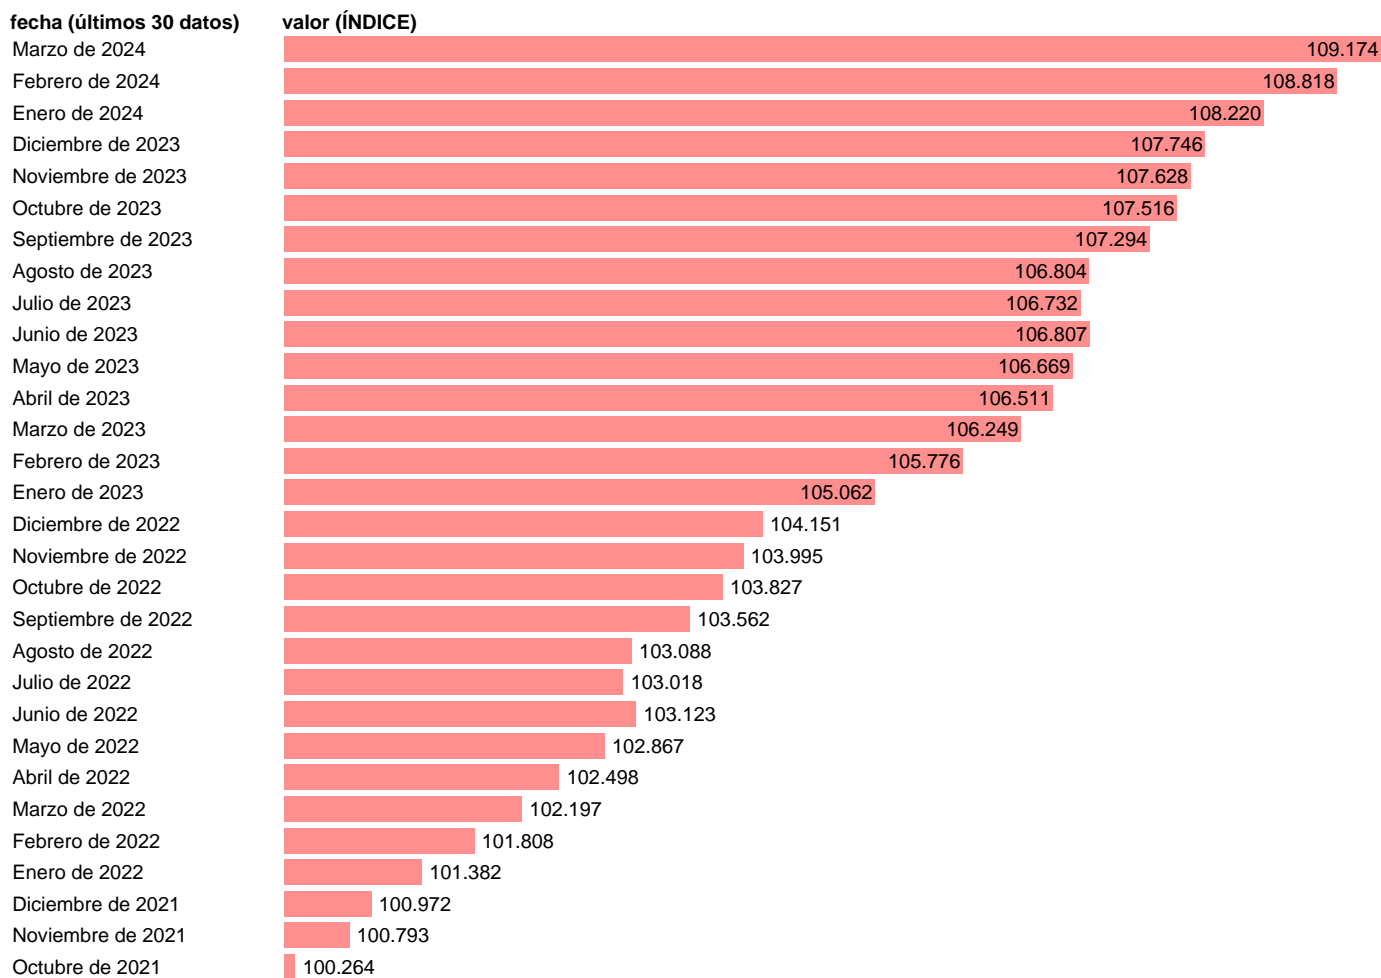

IPC. OTROS BIENES Y SERVICIOS NO CONTEMPLADOS EN OTRA PARTE

Estadística: [IPC. OTROS BIENES Y SERVICIOS NO CONTEMPLADOS EN OTRA PARTE](#)

Enlace permanente (Permalink): <https://tematicas.org/M1/405057/>

Notas: **Índice de precios de consumo (www.ine.es/dyngs/IOE/es/operacion.htm?numinv=30138).**

Fuente: **INE.**

Frecuencia: **Mensual.**

Unidades: **ÍNDICE.**

Datos disponibles desde **Enero de 2002** hasta **Marzo de 2024**.

Valor más alto alcanzado en Marzo de 2024: **109.174**.

Valor más bajo alcanzado en Enero de 2002: **57.621**.

[Pulse aquí](#) para acceder a los datos completos actualizados y a la representación gráfica estadística.