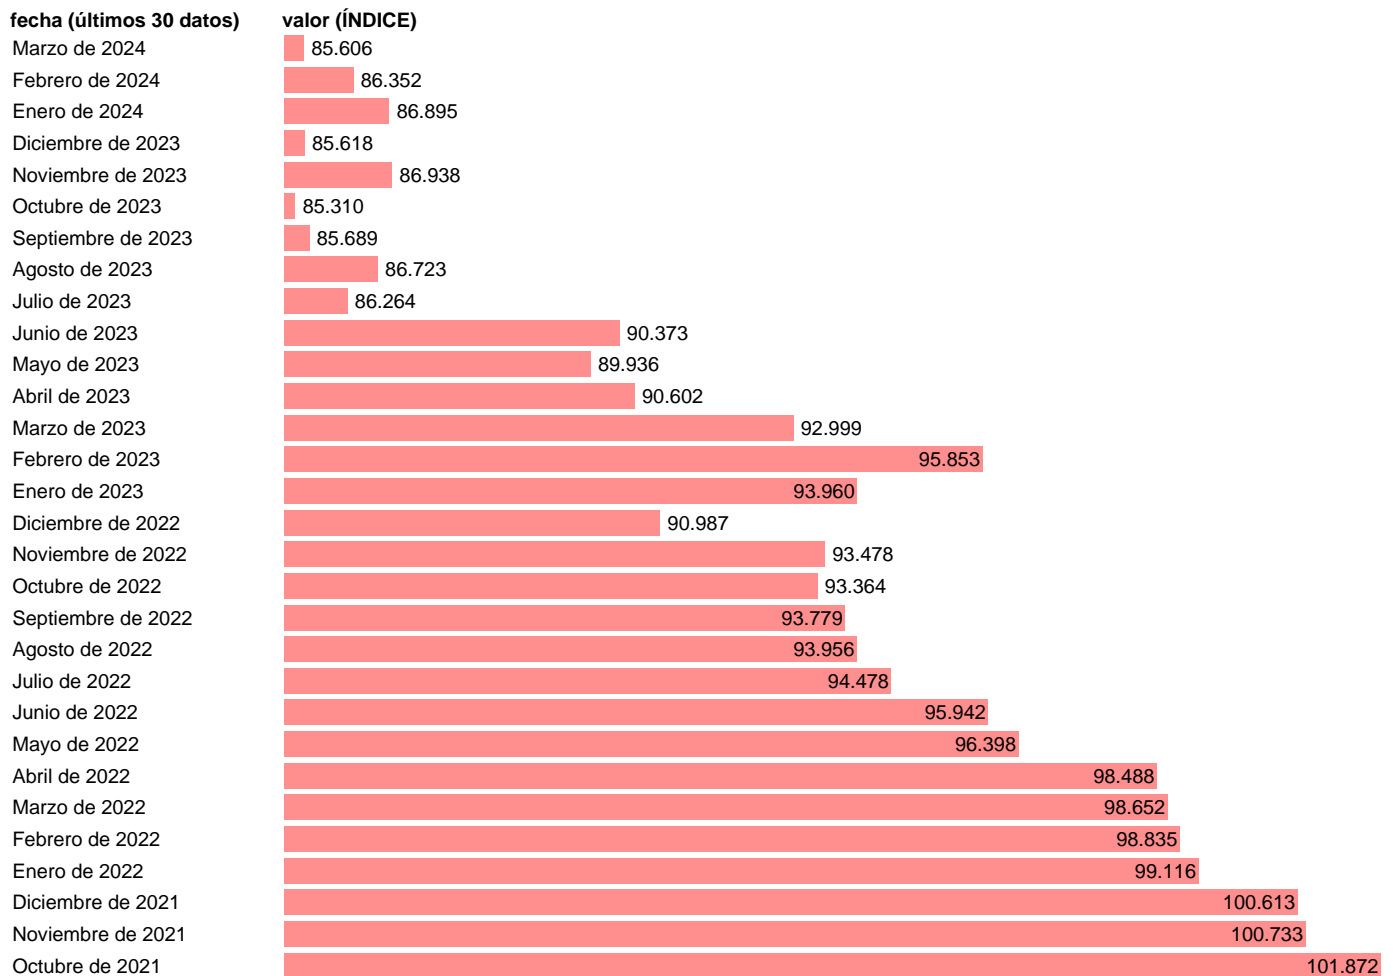

IPC. ORDENADORES PERSONALES (SUBCLASE)

Estadística: [IPC. ORDENADORES PERSONALES \(SUBCLASE\)](#)

Enlace permanente (Permalink): <https://tematicas.org/M1/40009131/>

Notas: **Índice de precios de consumo** (www.ine.es/dyngs/IOE/es/operacion.htm?numinv=30138).

Fuente: **INE.**

Frecuencia: **Mensual.**

Unidades: **ÍNDICE.**

Datos disponibles desde **Enero de 2017** hasta **Marzo de 2024**.

Valor más alto alcanzado en Febrero de 2017: **131.991**.

Valor más bajo alcanzado en Octubre de 2023: **85.31**.

[Pulse aquí](#) para acceder a los datos completos actualizados y a la representación gráfica estadística.