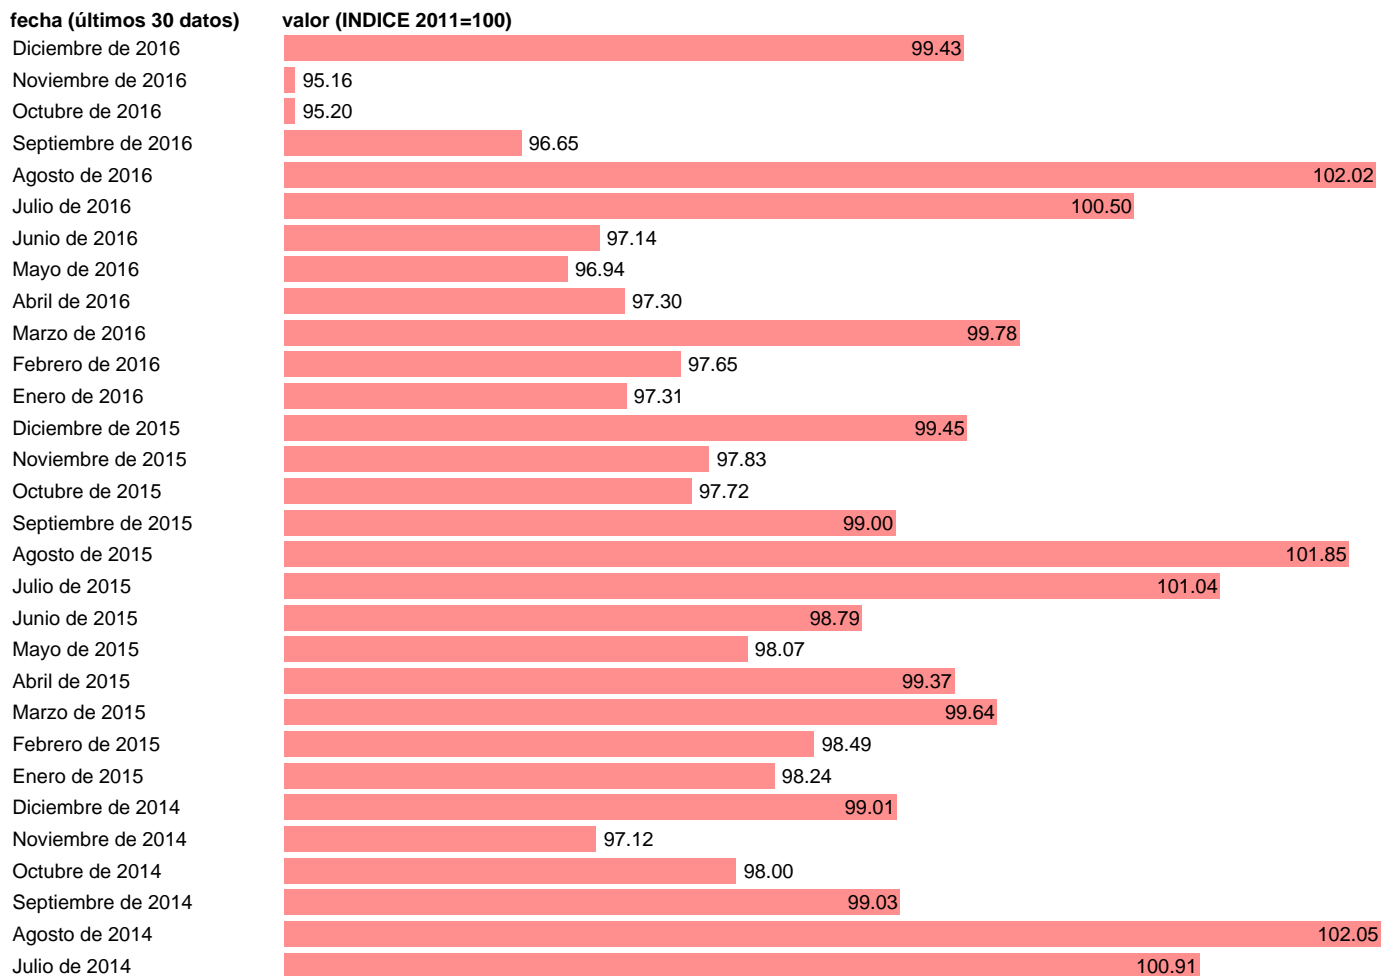

## IPC OCIO Y CULTURA. MELILLA

Estadística: [IPC OCIO Y CULTURA. MELILLA](#)

Enlace permanente (Permalink): <https://tematicas.org/M1/4h09r1019/>

Notas: **ACTUALIZA: SGACPE (ÁREA DE PRECIOS)**

Fuente: **INE.**

Frecuencia: **Mensual.**

Unidades: **INDICE 2011=100.**

Datos disponibles desde **Enero de 2002** hasta **Diciembre de 2016**.

Valor más alto alcanzado en Agosto de 2003: **111.75**.

Valor más bajo alcanzado en Noviembre de 2016: **95.16**.

[Pulse aquí](#) para acceder a los datos completos actualizados y a la representación gráfica estadística.