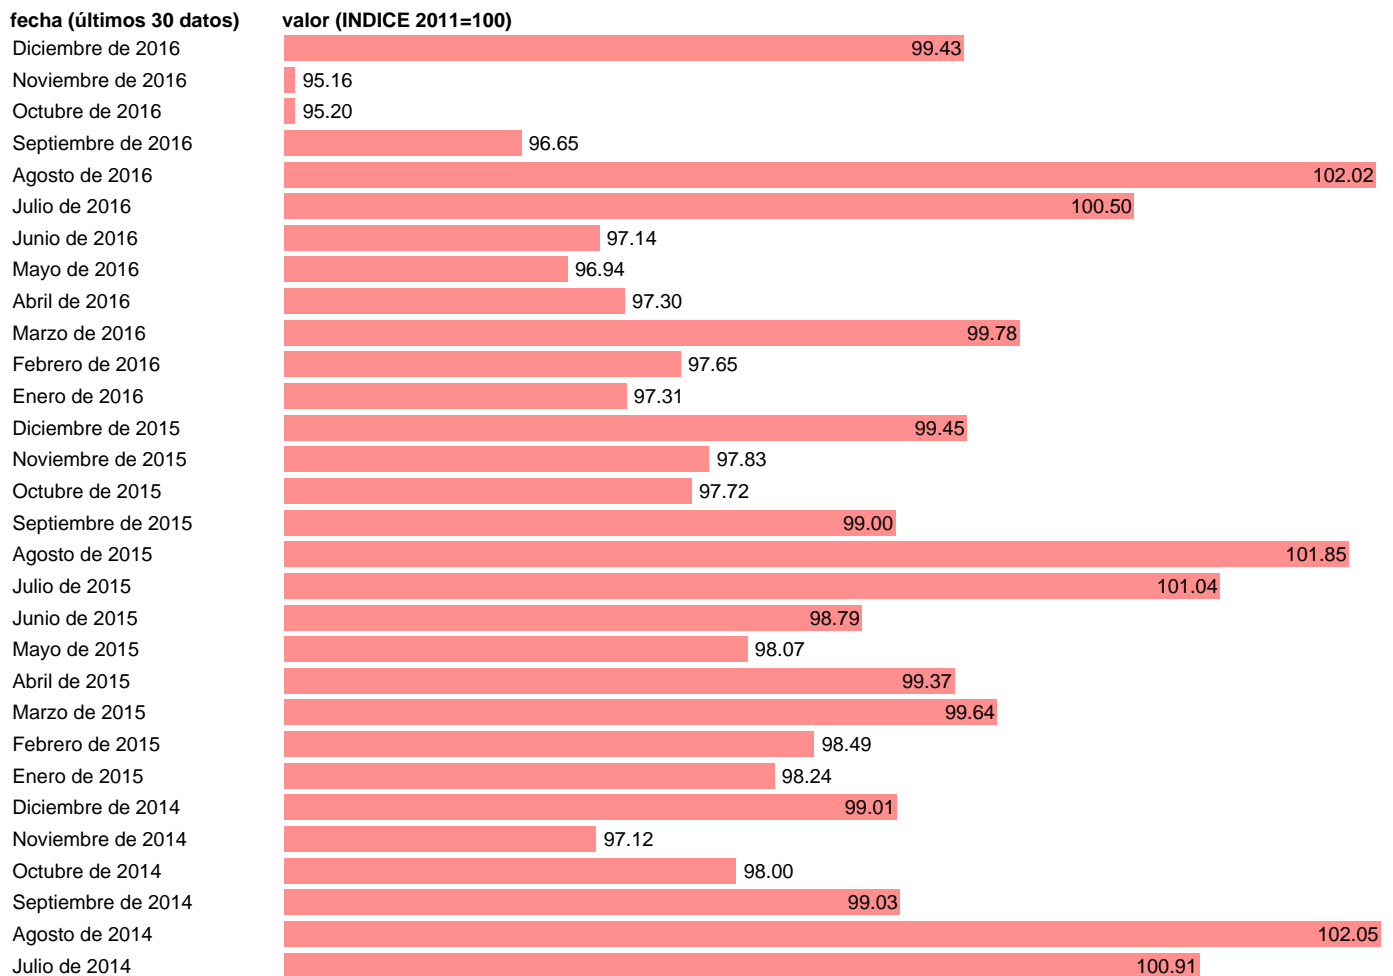

## IPC OCIO Y CULTURA. MELILLA

Estadística: [IPC OCIO Y CULTURA. MELILLA](#)

Enlace permanente (Permalink): <https://tematicas.org/M1/4a09r1019/>

Notas: **ACTUALIZA: SGACPE (ÁREA DE PRECIOS)**

Fuente: **INE.**

Frecuencia: **Mensual.**

Unidades: **INDICE 2011=100.**

Datos disponibles desde **Enero de 2002** hasta **Diciembre de 2016**.

Valor más alto alcanzado en Agosto de 2003: **111.75**.

Valor más bajo alcanzado en Noviembre de 2016: **95.16**.

[Pulse aquí](#) para acceder a los datos completos actualizados y a la representación gráfica estadística.