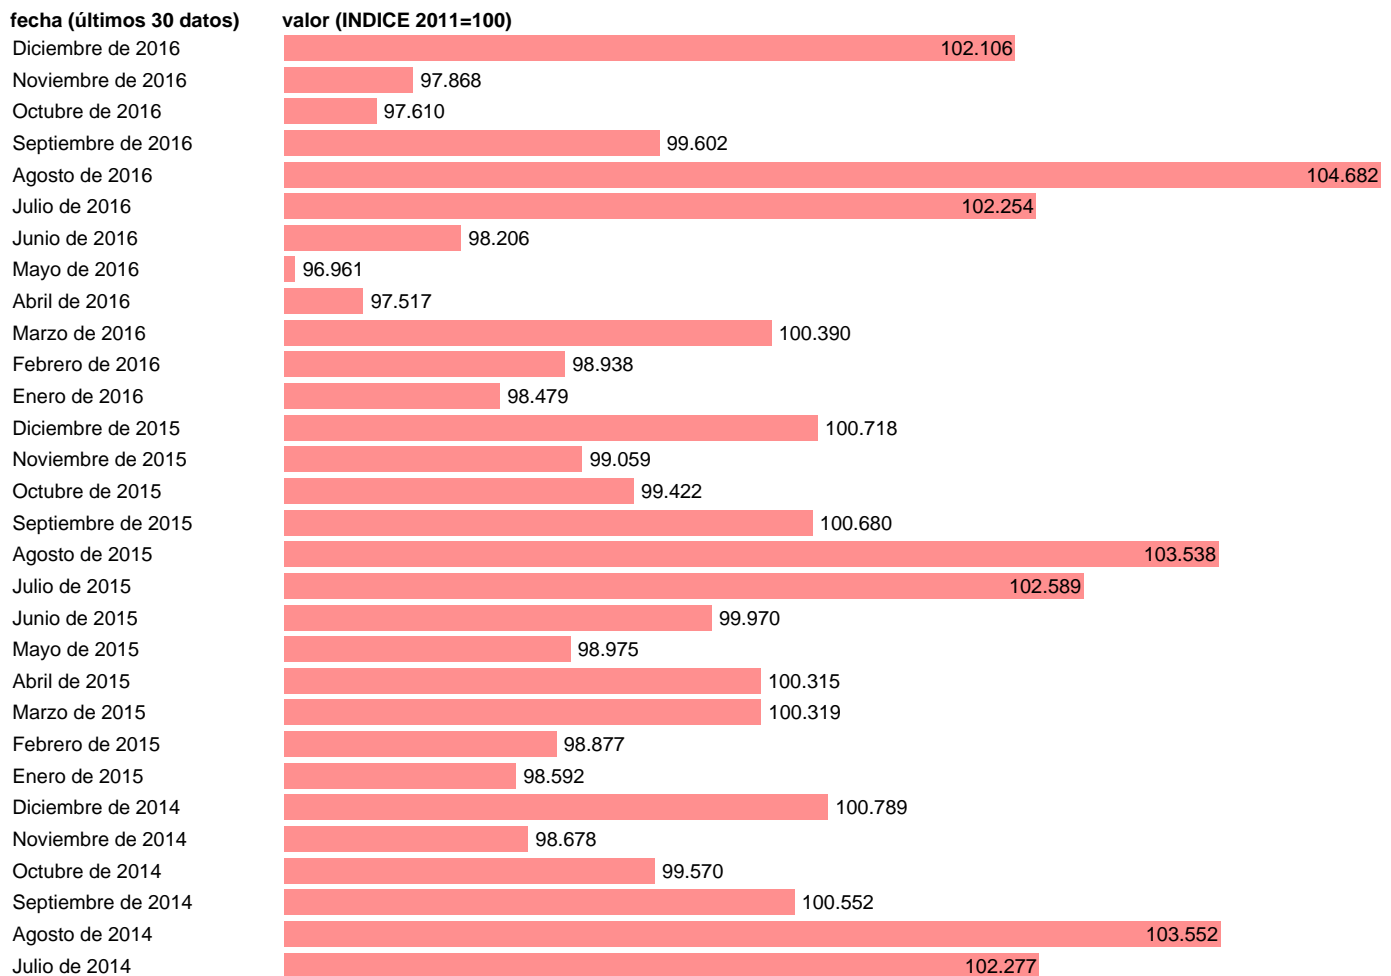

## IPC OCIO Y CULTURA EN NAVARRA

Estadística: [IPC OCIO Y CULTURA EN NAVARRA](#)

Enlace permanente (Permalink): <https://tematicas.org/M1/409r1015/>

Notas: **ACTUALIZA: SGACPE (ÁREA DE PRECIOS)**

Fuente: **INE.**

Frecuencia: **Mensual.**

Unidades: **INDICE 2011=100.**

Datos disponibles desde **Enero de 2002** hasta **Diciembre de 2016.**

Valor más alto alcanzado en Agosto de 2013: **106.465.**

Valor más bajo alcanzado en Febrero de 2002: **95.827.**

[Pulse aquí](#) para acceder a los datos completos actualizados y a la representación gráfica estadística.