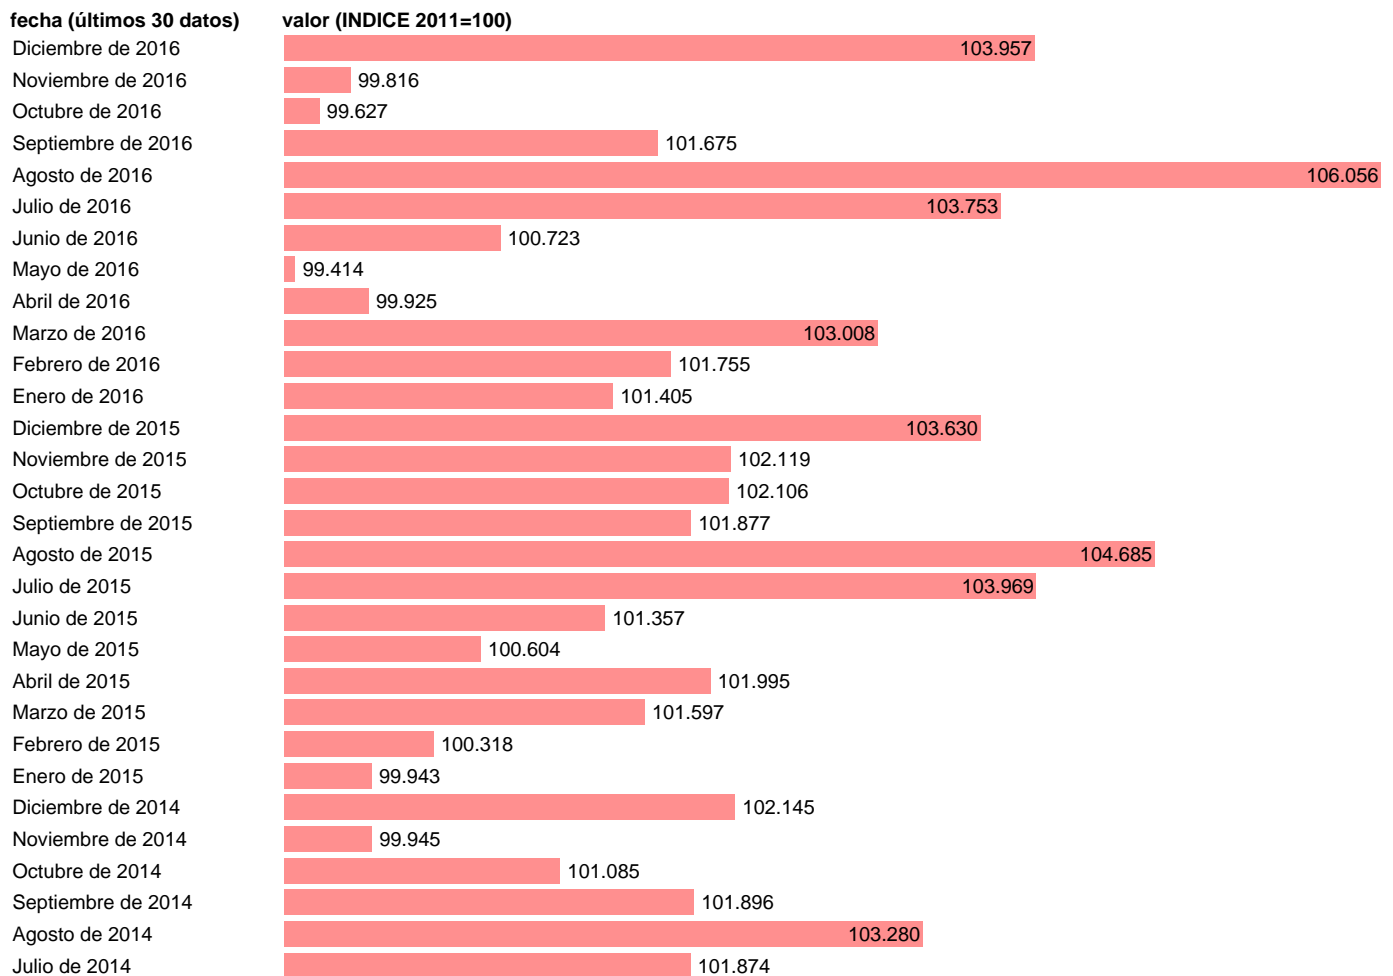

IPC OCIO Y CULTURA EN LA RIOJA

Estadística: [IPC OCIO Y CULTURA EN LA RIOJA](#)

Enlace permanente (Permalink): <https://tematicas.org/M1/4h09r1017/>

Notas: **ACTUALIZA: SGACPE (ÁREA DE PRECIOS)**

Fuente: **INE.**

Frecuencia: **Mensual.**

Unidades: **INDICE 2011=100.**

Datos disponibles desde **Enero de 2002** hasta **Diciembre de 2016.**

Valor más alto alcanzado en Agosto de 2013: **106.556.**

Valor más bajo alcanzado en Enero de 2002: **96.594.**

[Pulse aquí](#) para acceder a los datos completos actualizados y a la representación gráfica estadística.