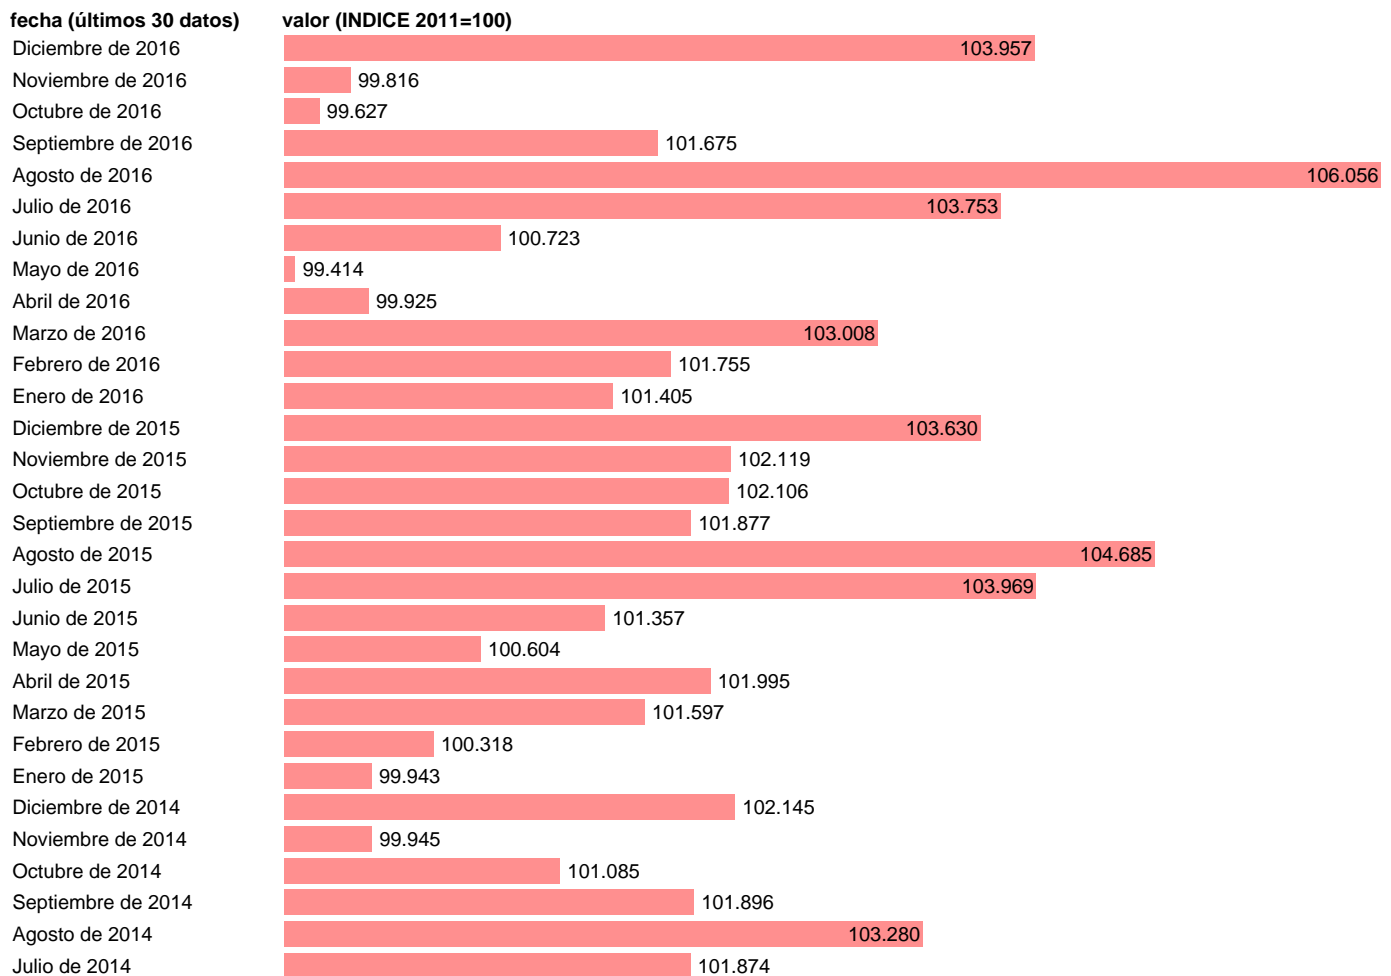

IPC OCIO Y CULTURA EN LA RIOJA

Estadística: [IPC OCIO Y CULTURA EN LA RIOJA](#)

Enlace permanente (Permalink): <https://tematicas.org/M1/4a09r1017/>

Notas: **ACTUALIZA: SGACPE (ÁREA DE PRECIOS)**

Fuente: **INE.**

Frecuencia: **Mensual.**

Unidades: **INDICE 2011=100.**

Datos disponibles desde **Enero de 2002** hasta **Diciembre de 2016**.

Valor más alto alcanzado en Agosto de 2013: **106.556**.

Valor más bajo alcanzado en Enero de 2002: **96.594**.

[Pulse aquí](#) para acceder a los datos completos actualizados y a la representación gráfica estadística.