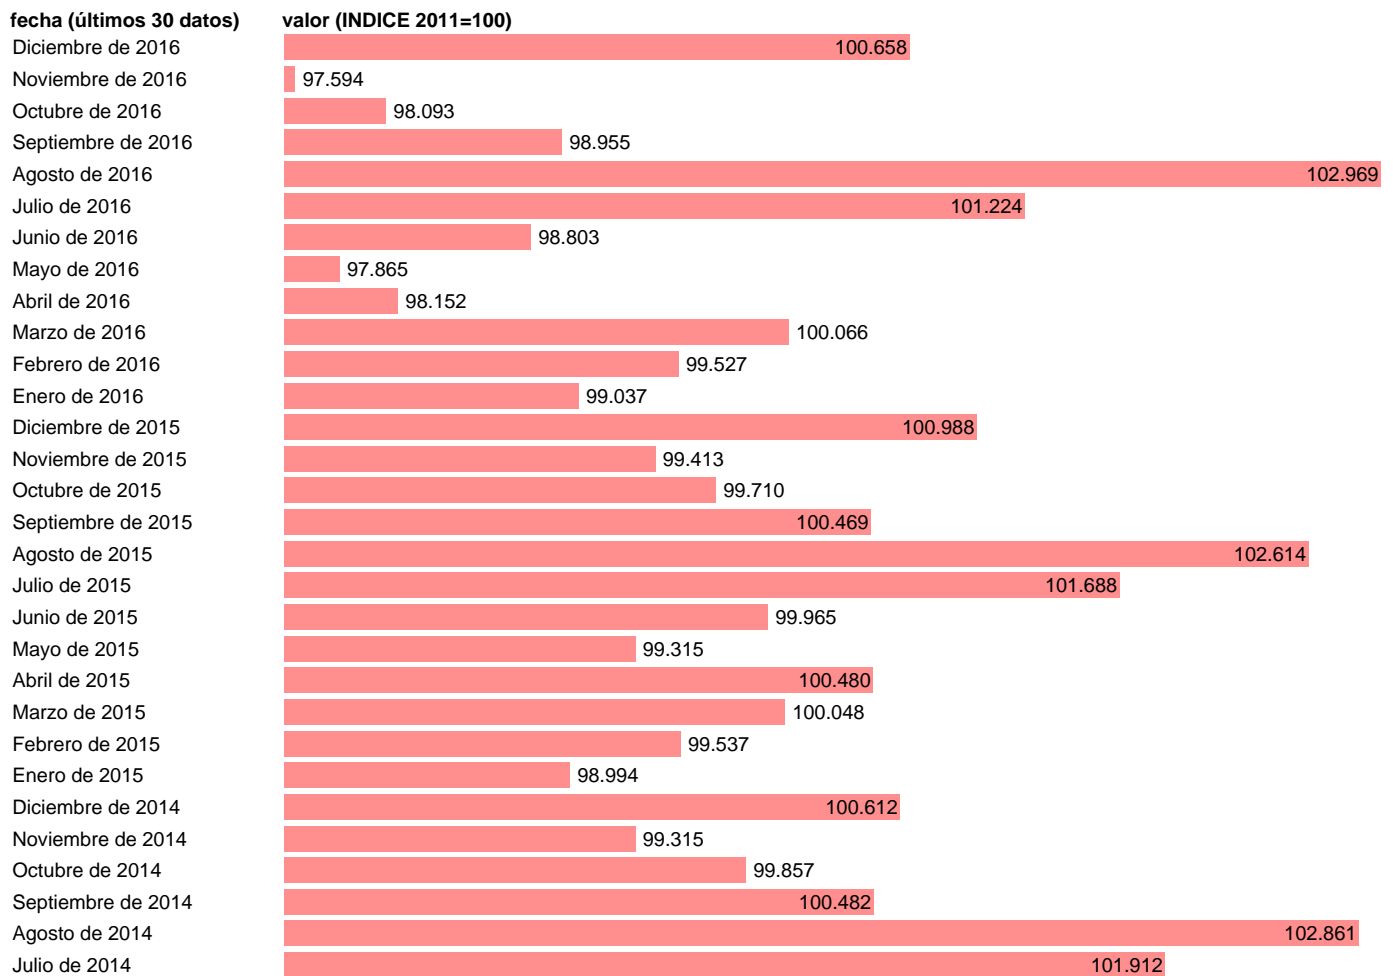

IPC OCIO Y CULTURA EN LA COMUNIDAD VALENCIANA

Estadística: [IPC OCIO Y CULTURA EN LA COMUNIDAD VALENCIANA](#)

Enlace permanente (Permalink): <https://tematicas.org/M1/409r1010/>

Notas: **ACTUALIZA: SGACPE (ÁREA DE PRECIOS)**

Fuente: **INE.**

Frecuencia: **Mensual.**

Unidades: **INDICE 2011=100.**

Datos disponibles desde **Enero de 2002** hasta **Diciembre de 2016.**

Valor más alto alcanzado en Agosto de 2003: **107.054.**

Valor más bajo alcanzado en Noviembre de 2016: **97.594.**

[Pulse aquí](#) para acceder a los datos completos actualizados y a la representación gráfica estadística.