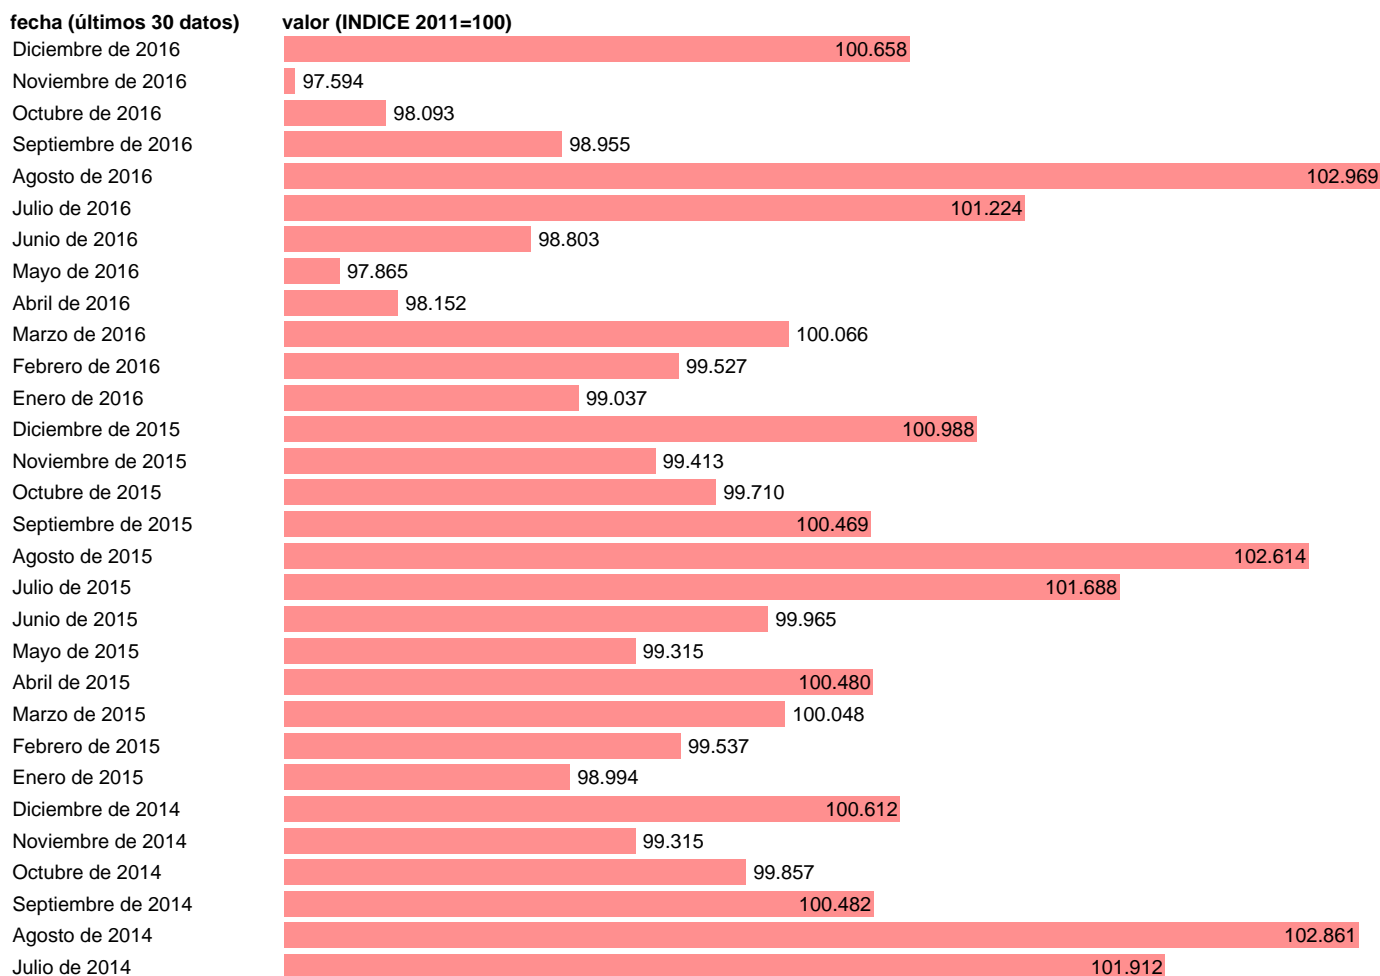

## IPC OCIO Y CULTURA EN LA COMUNIDAD VALENCIANA

Estadística: [IPC OCIO Y CULTURA EN LA COMUNIDAD VALENCIANA](#)

Enlace permanente (Permalink): <https://tematicas.org/M1/4h09r1010/>

Notas: **ACTUALIZA: SGACPE (ÁREA DE PRECIOS)**

Fuente: **INE.**

Frecuencia: **Mensual.**

Unidades: **INDICE 2011=100.**

Datos disponibles desde **Enero de 2002** hasta **Diciembre de 2016**.

Valor más alto alcanzado en Agosto de 2003: **107.054**.

Valor más bajo alcanzado en Noviembre de 2016: **97.594**.

[Pulse aquí](#) para acceder a los datos completos actualizados y a la representación gráfica estadística.