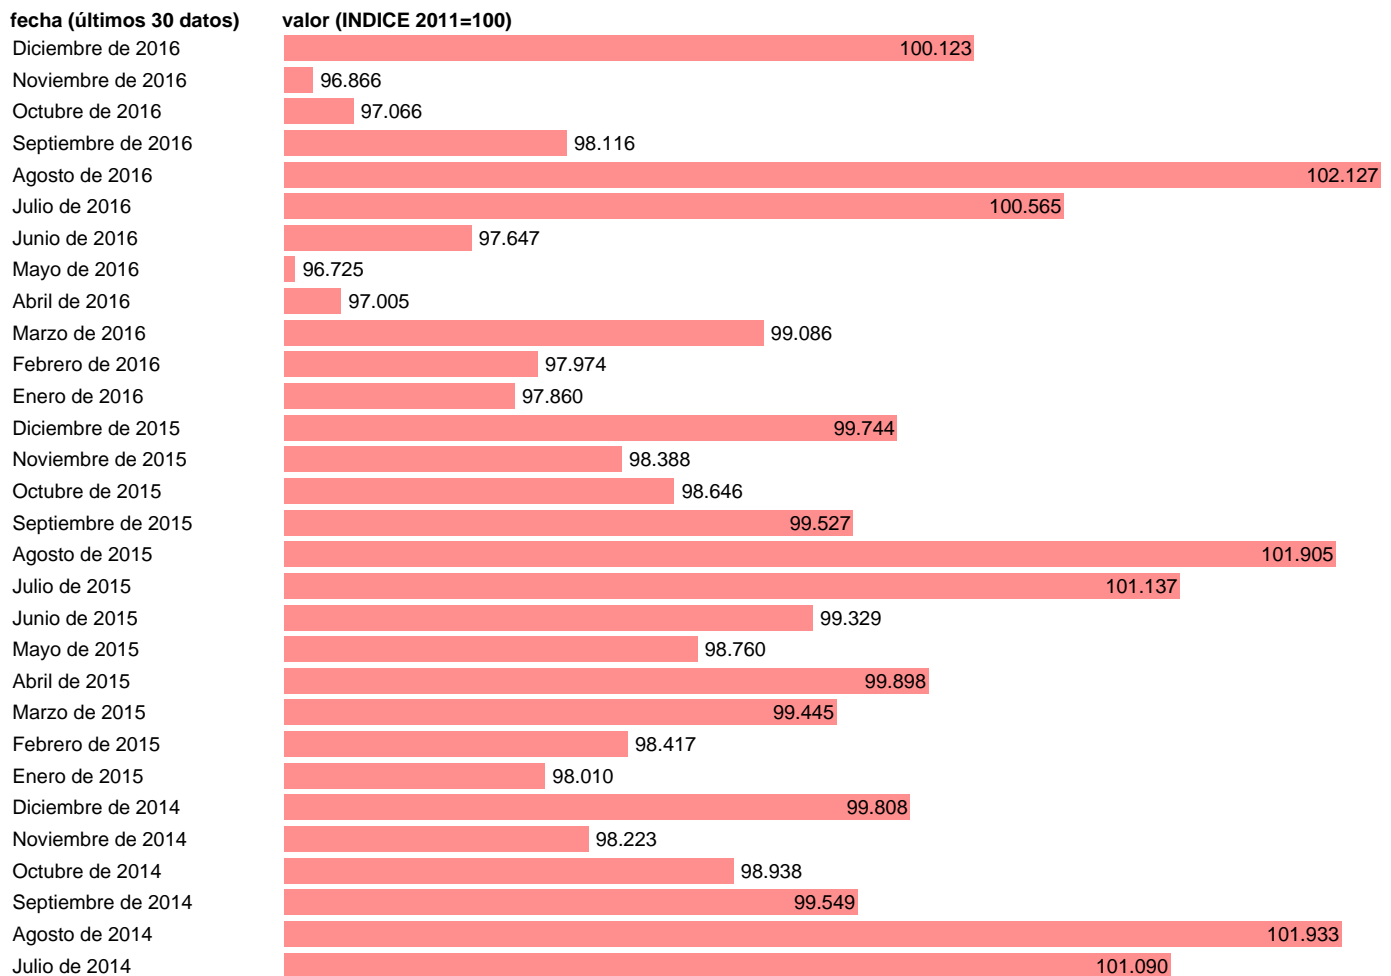

IPC OCIO Y CULTURA EN CASTILLA-LEON

Estadística: [IPC OCIO Y CULTURA EN CASTILLA-LEON](#)

Enlace permanente (Permalink): <https://tematicas.org/M1/4h09r1007/>

Notas: **ACTUALIZA: SGACPE (ÁREA DE PRECIOS)**

Fuente: **INE.**

Frecuencia: **Mensual.**

Unidades: **INDICE 2011=100.**

Datos disponibles desde **Enero de 2002** hasta **Diciembre de 2016**.

Valor más alto alcanzado en Agosto de 2002: **109.437**.

Valor más bajo alcanzado en Mayo de 2016: **96.725**.

[Pulse aquí](#) para acceder a los datos completos actualizados y a la representación gráfica estadística.