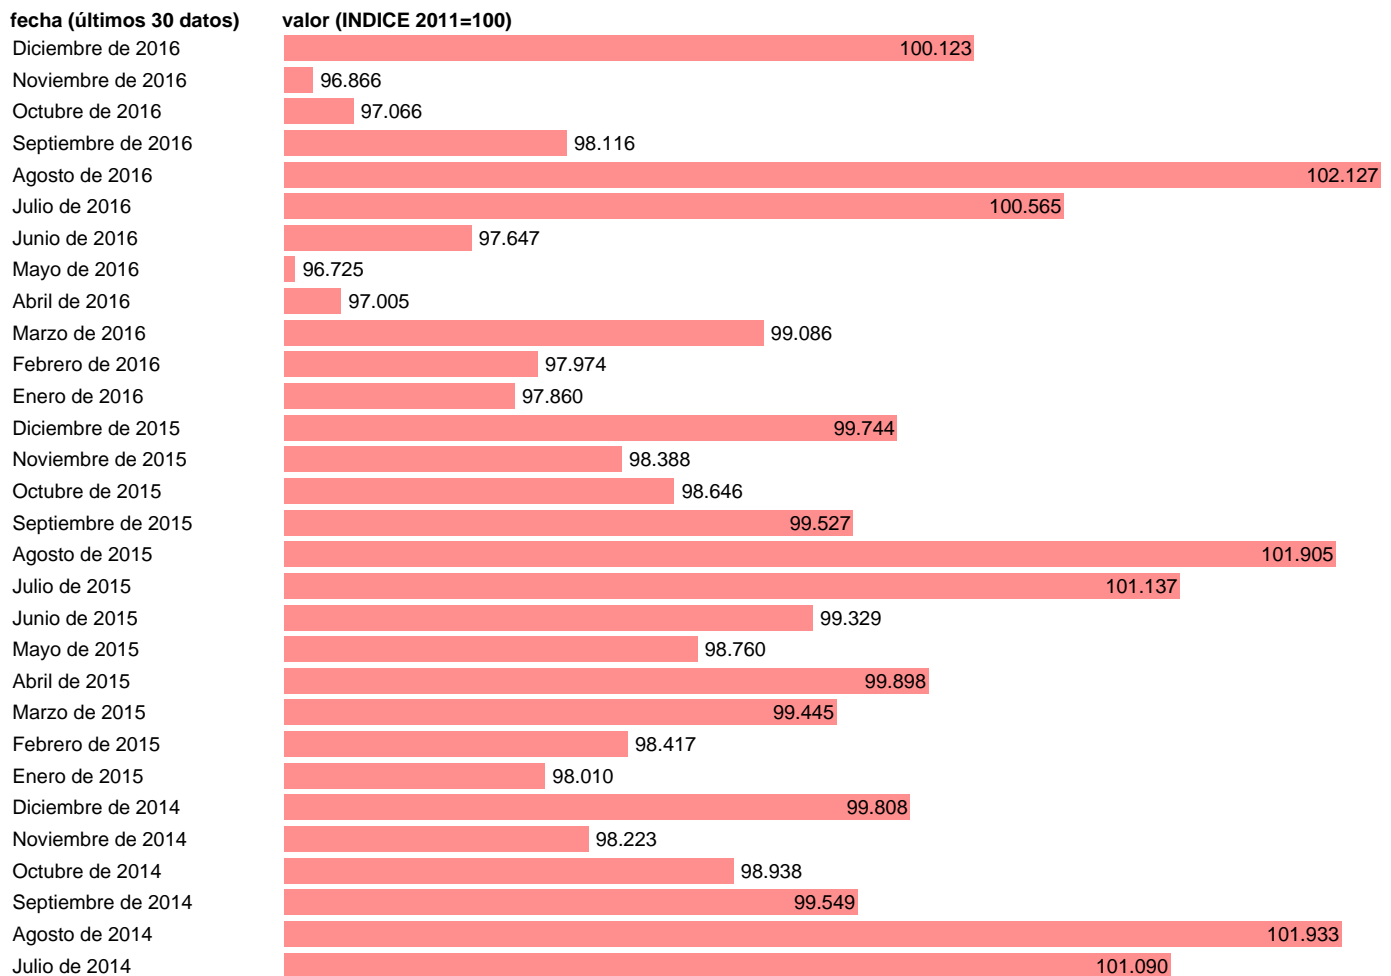

IPC OCIO Y CULTURA EN CASTILLA-LEON

Estadística: [IPC OCIO Y CULTURA EN CASTILLA-LEON](#)

Enlace permanente (Permalink): <https://tematicas.org/M1/4a09r1007/>

Notas: **ACTUALIZA: SGACPE (ÁREA DE PRECIOS)**

Fuente: **INE.**

Frecuencia: **Mensual.**

Unidades: **INDICE 2011=100.**

Datos disponibles desde **Enero de 2002** hasta **Diciembre de 2016**.

Valor más alto alcanzado en Agosto de 2002: **109.437**.

Valor más bajo alcanzado en Mayo de 2016: **96.725**.

[Pulse aquí](#) para acceder a los datos completos actualizados y a la representación gráfica estadística.