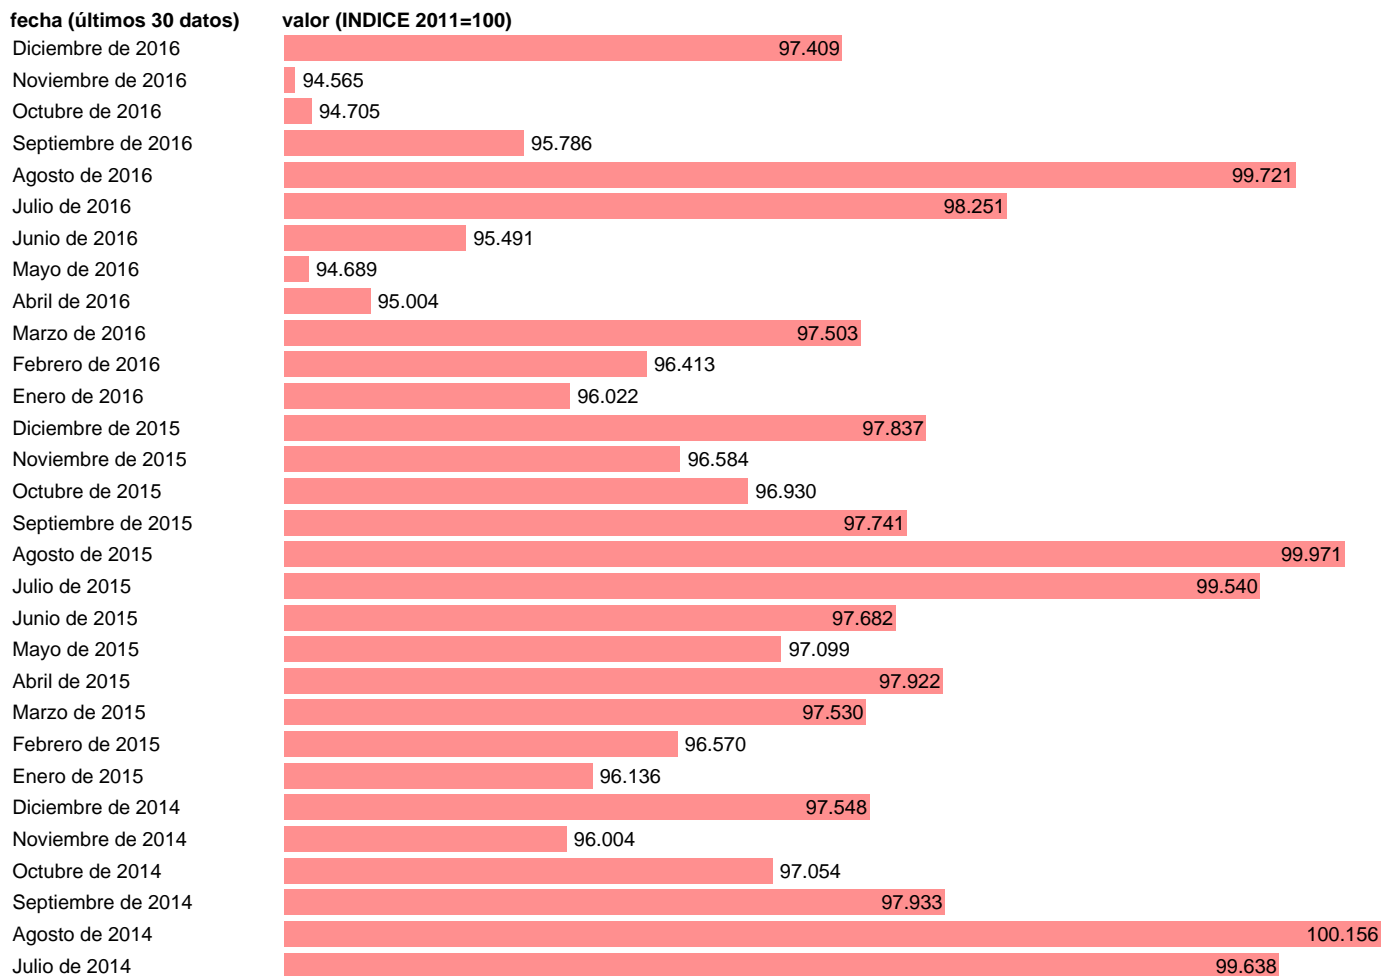

IPC OCIO Y CULTURA EN CASTILLA-LA MANCHA

Estadística: [IPC OCIO Y CULTURA EN CASTILLA-LA MANCHA](#)

Enlace permanente (Permalink): <https://tematicas.org/M1/409r1008/>

Notas: **ACTUALIZA: SGACPE (ÁREA DE PRECIOS)**

Fuente: **INE.**

Frecuencia: **Mensual.**

Unidades: **INDICE 2011=100.**

Datos disponibles desde **Enero de 2002** hasta **Diciembre de 2016.**

Valor más alto alcanzado en Agosto de 2003: **109.659.**

Valor más bajo alcanzado en Noviembre de 2016: **94.565.**

[Pulse aquí](#) para acceder a los datos completos actualizados y a la representación gráfica estadística.