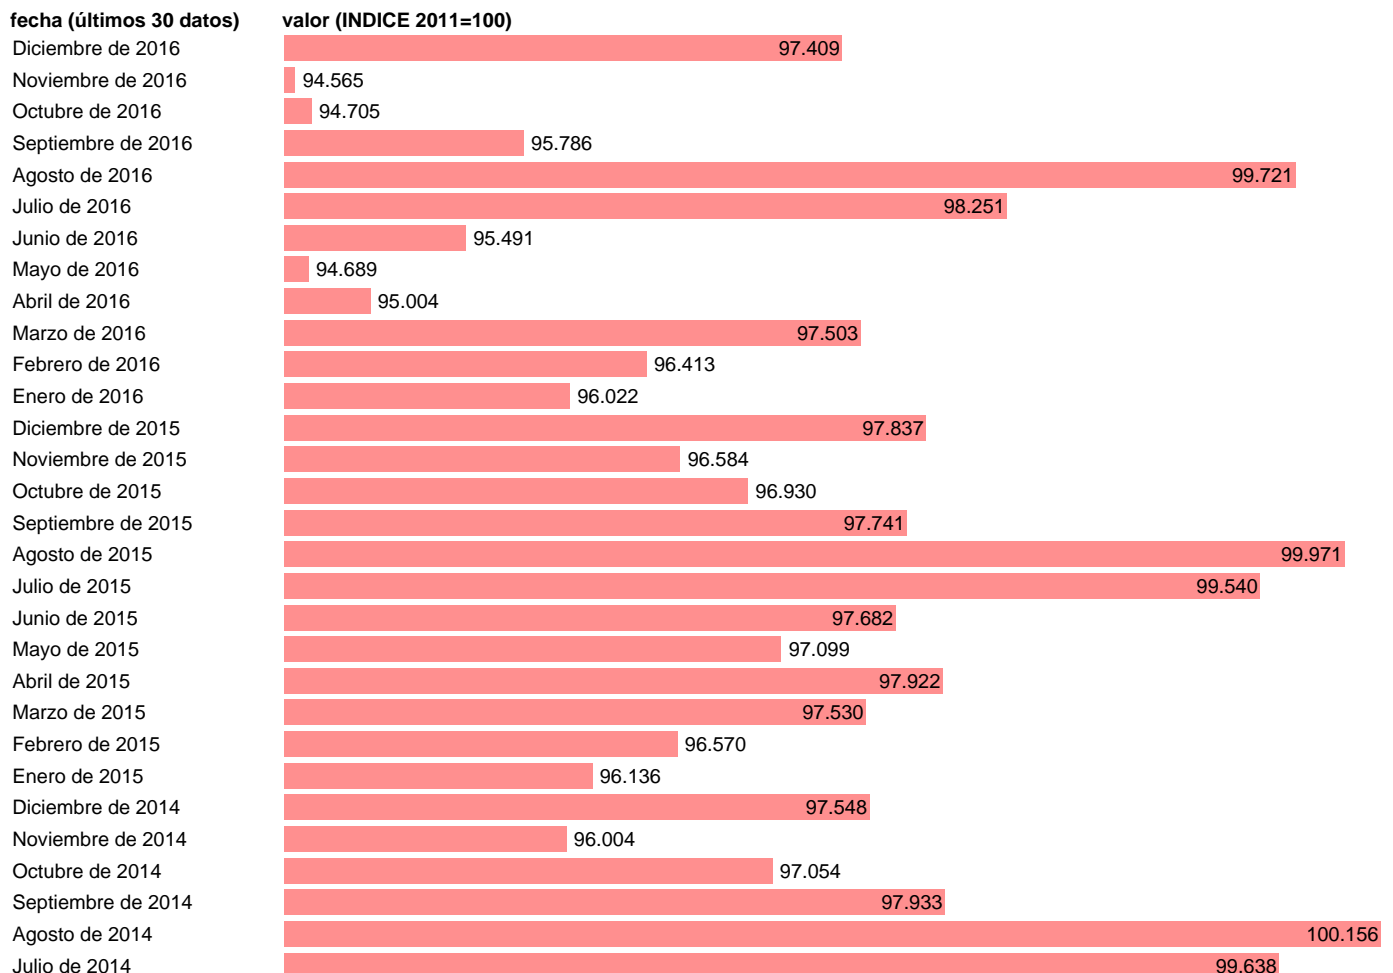

IPC OCIO Y CULTURA EN CASTILLA-LA MANCHA

Estadística: [IPC OCIO Y CULTURA EN CASTILLA-LA MANCHA](#)

Enlace permanente (Permalink): <https://tematicas.org/M1/4h09r1008/>

Notas: **ACTUALIZA: SGACPE (ÁREA DE PRECIOS)**

Fuente: **INE.**

Frecuencia: **Mensual.**

Unidades: **INDICE 2011=100.**

Datos disponibles desde **Enero de 2002** hasta **Diciembre de 2016**.

Valor más alto alcanzado en Agosto de 2003: **109.659**.

Valor más bajo alcanzado en Noviembre de 2016: **94.565**.

[Pulse aquí](#) para acceder a los datos completos actualizados y a la representación gráfica estadística.