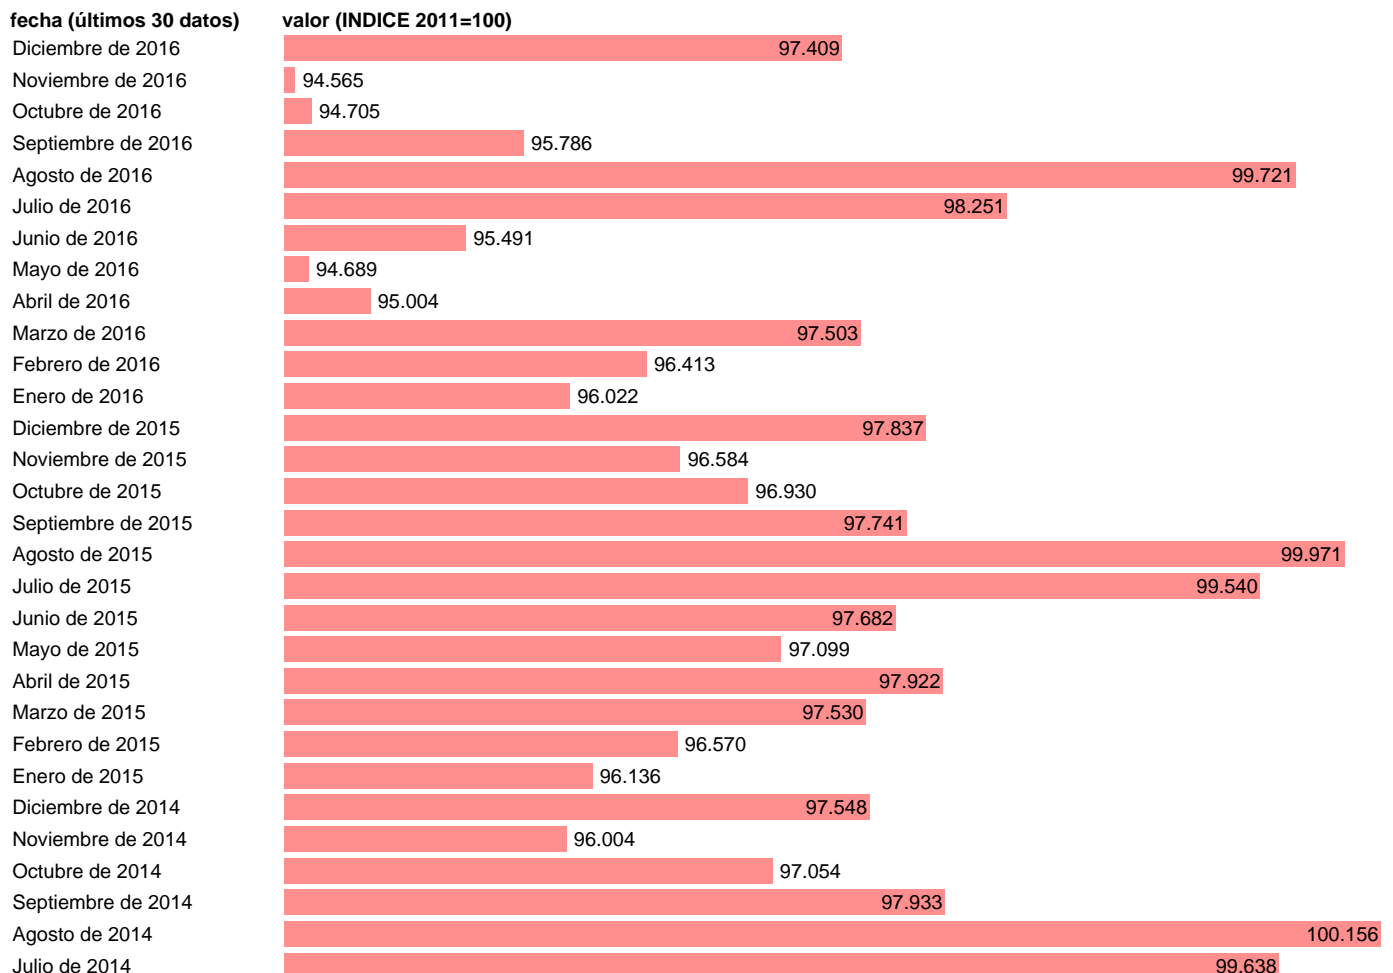

IPC OCIO Y CULTURA EN CASTILLA-LA MANCHA

Estadística: [IPC OCIO Y CULTURA EN CASTILLA-LA MANCHA](#)

Enlace permanente (Permalink): <https://tematicas.org/M1/4a09r1008/>

Notas: **ACTUALIZA: SGACPE (ÁREA DE PRECIOS)**

Fuente: **INE.**

Frecuencia: **Mensual.**

Unidades: **INDICE 2011=100.**

Datos disponibles desde **Enero de 2002** hasta **Diciembre de 2016**.

Valor más alto alcanzado en Agosto de 2003: **109.659**.

Valor más bajo alcanzado en Noviembre de 2016: **94.565**.

[Pulse aquí](#) para acceder a los datos completos actualizados y a la representación gráfica estadística.