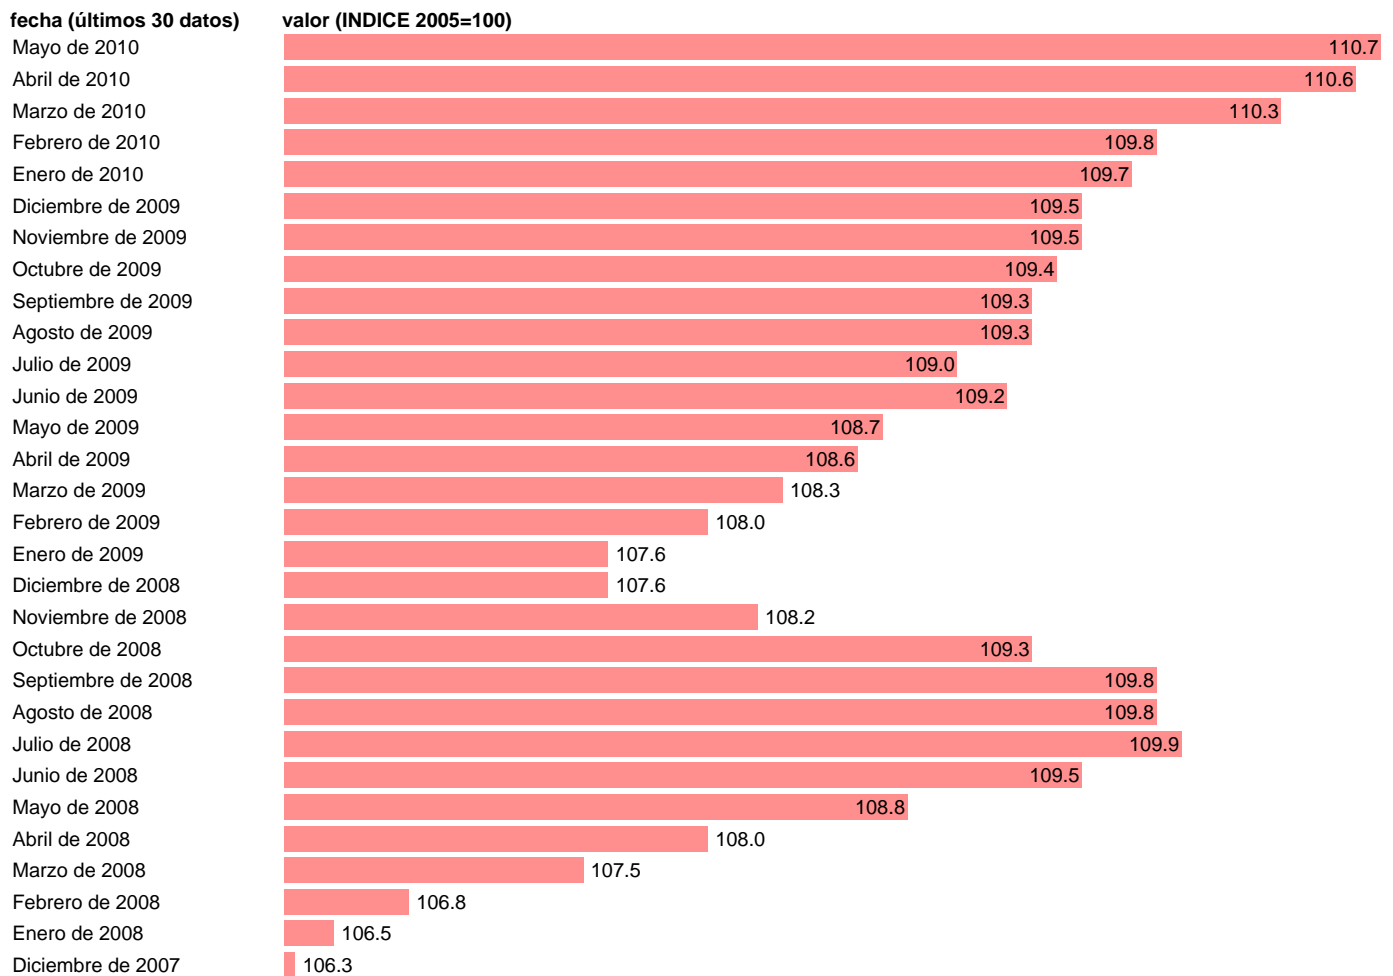

IPC OCDE (EXCLUYENDO PAISES CON INFLACION ALTA)

Estadística: [IPC OCDE \(EXCLUYENDO PAISES CON INFLACION ALTA\)](#)

Enlace permanente (Permalink): <https://tematicas.org/M1/630086/>

Notas: **ACTUALIZA: SGACPE (AREA DE ECONOMIA INTERNACIONAL)**

Fuente: **REUTERS ECOWIN PRO, OCDE:MEI.**

Frecuencia: **Mensual.**

Unidades: **INDICE 2005=100.**

Datos disponibles desde **Enero de 1971** hasta **Mayo de 2010.**

Valor más alto alcanzado en Mayo de 2010: **110.7.**

Valor más bajo alcanzado en Enero de 1971: **18.4.**

[Pulse aquí](#) para acceder a los datos completos actualizados y a la representación gráfica estadística.