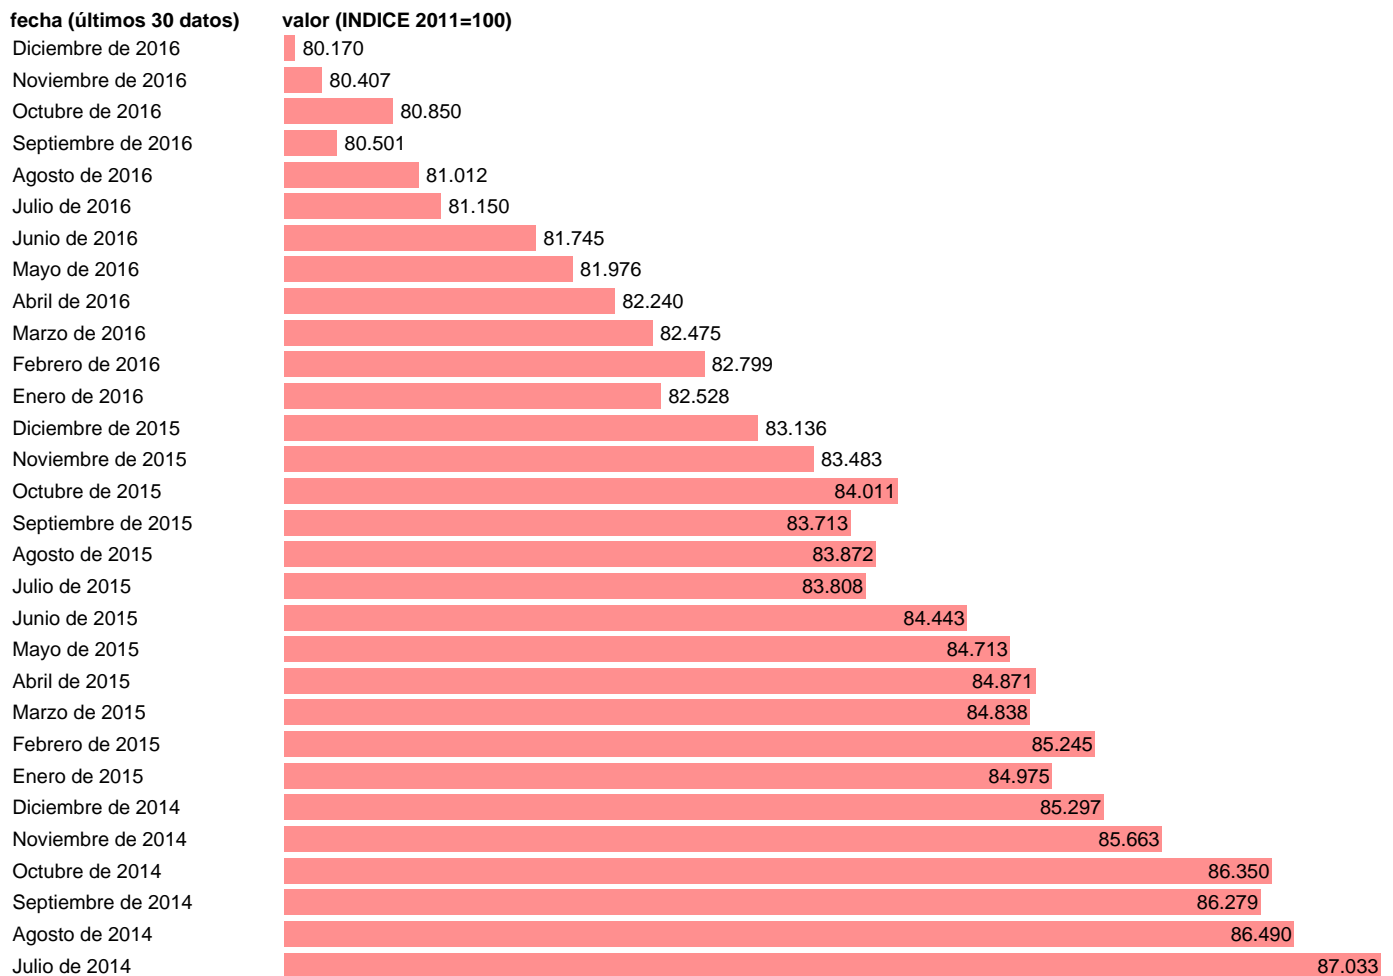

## IPC-OBJETOS RECREATIVOS

Estadística: [IPC-OBJETOS RECREATIVOS](#)

Enlace permanente (Permalink): <https://tematicas.org/M1/407100/>

Notas: **ACTUALIZA: SGAM (AREA DE PRECIOS)**

Fuente: **INE.**

Frecuencia: **Mensual.**

Unidades: **INDICE 2011=100.**

Datos disponibles desde **Enero de 2002** hasta **Diciembre de 2016.**

Valor más alto alcanzado en Febrero de 2002: **159.596.**

Valor más bajo alcanzado en Diciembre de 2016: **80.17.**