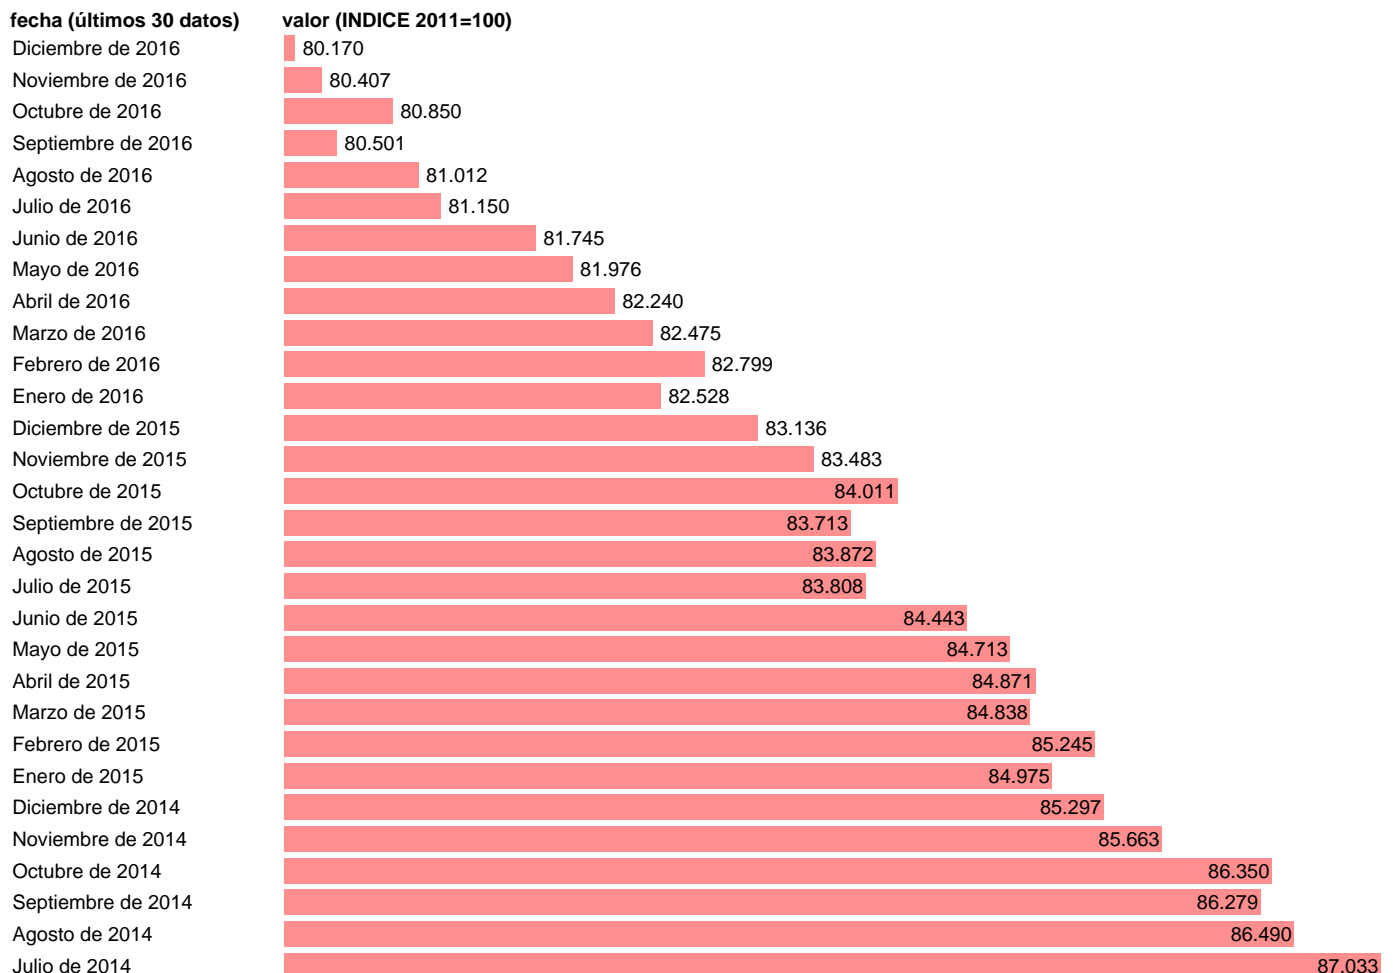

## IPC-OBJETOS RECREATIVOS

Estadística: [IPC-OBJETOS RECREATIVOS](#)

Enlace permanente (Permalink): <https://tematicas.org/M1/4h07100/>

Notas: **ACTUALIZA: SGAM (AREA DE PRECIOS)**

Fuente: **INE.**

Frecuencia: **Mensual.**

Unidades: **INDICE 2011=100.**

Datos disponibles desde **Enero de 2002** hasta **Diciembre de 2016**.

Valor más alto alcanzado en Febrero de 2002: **159.596**.

Valor más bajo alcanzado en Diciembre de 2016: **80.17**.