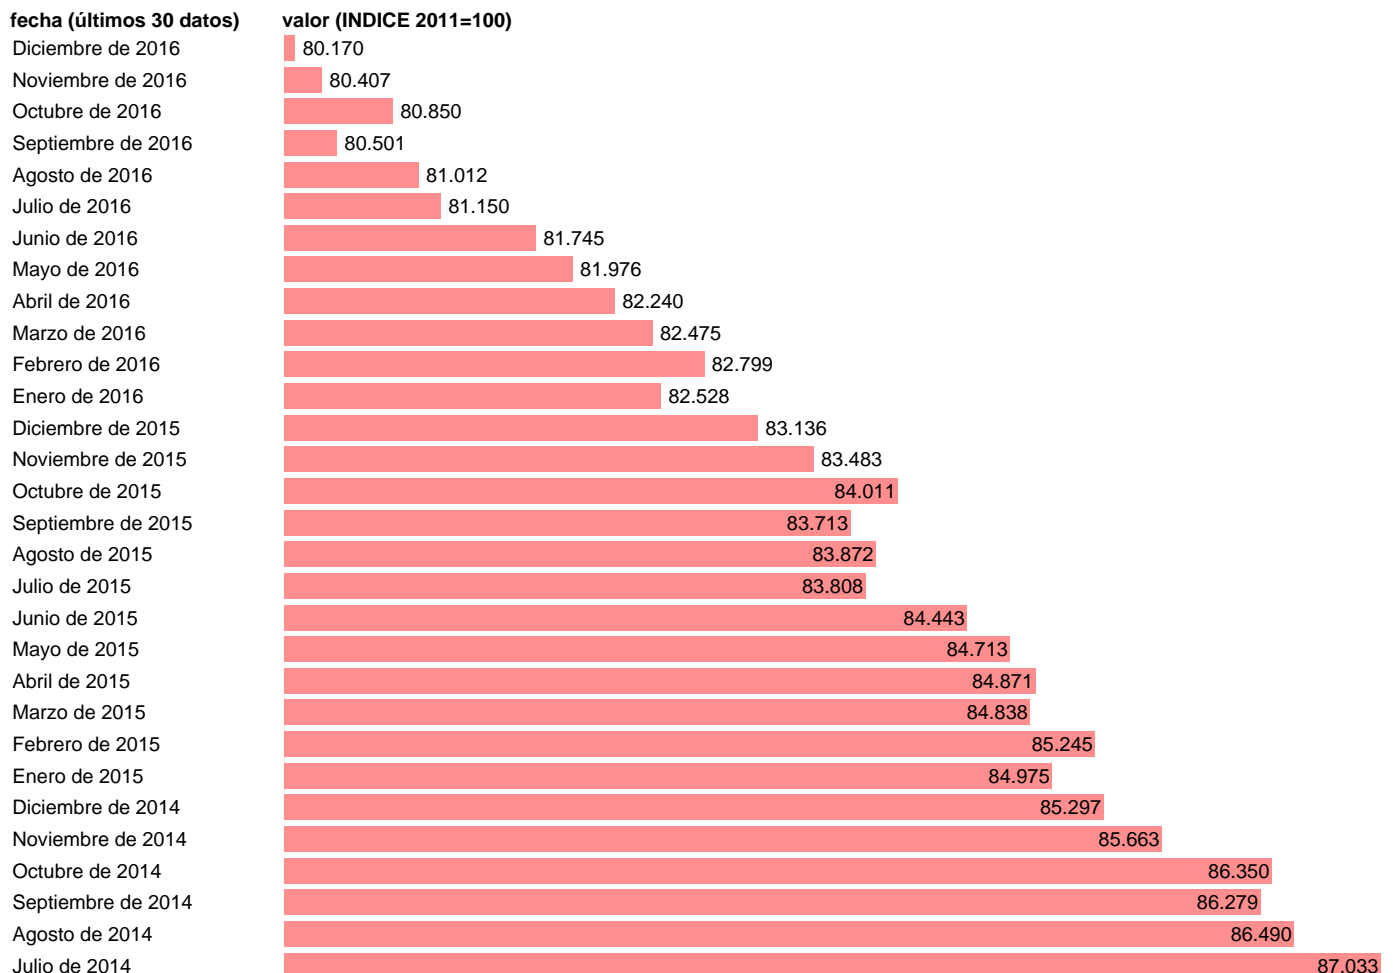

## IPC-OBJETOS RECREATIVOS

Estadística: [IPC-OBJETOS RECREATIVOS](#)

Enlace permanente (Permalink): <https://tematicas.org/M1/4a07100/>

Notas: **ACTUALIZA: SGAM (AREA DE PRECIOS)**

Fuente: **INE.**

Frecuencia: **Mensual.**

Unidades: **INDICE 2011=100.**

Datos disponibles desde **Enero de 2002** hasta **Diciembre de 2016**.

Valor más alto alcanzado en Febrero de 2002: **159.596**.

Valor más bajo alcanzado en Diciembre de 2016: **80.17**.