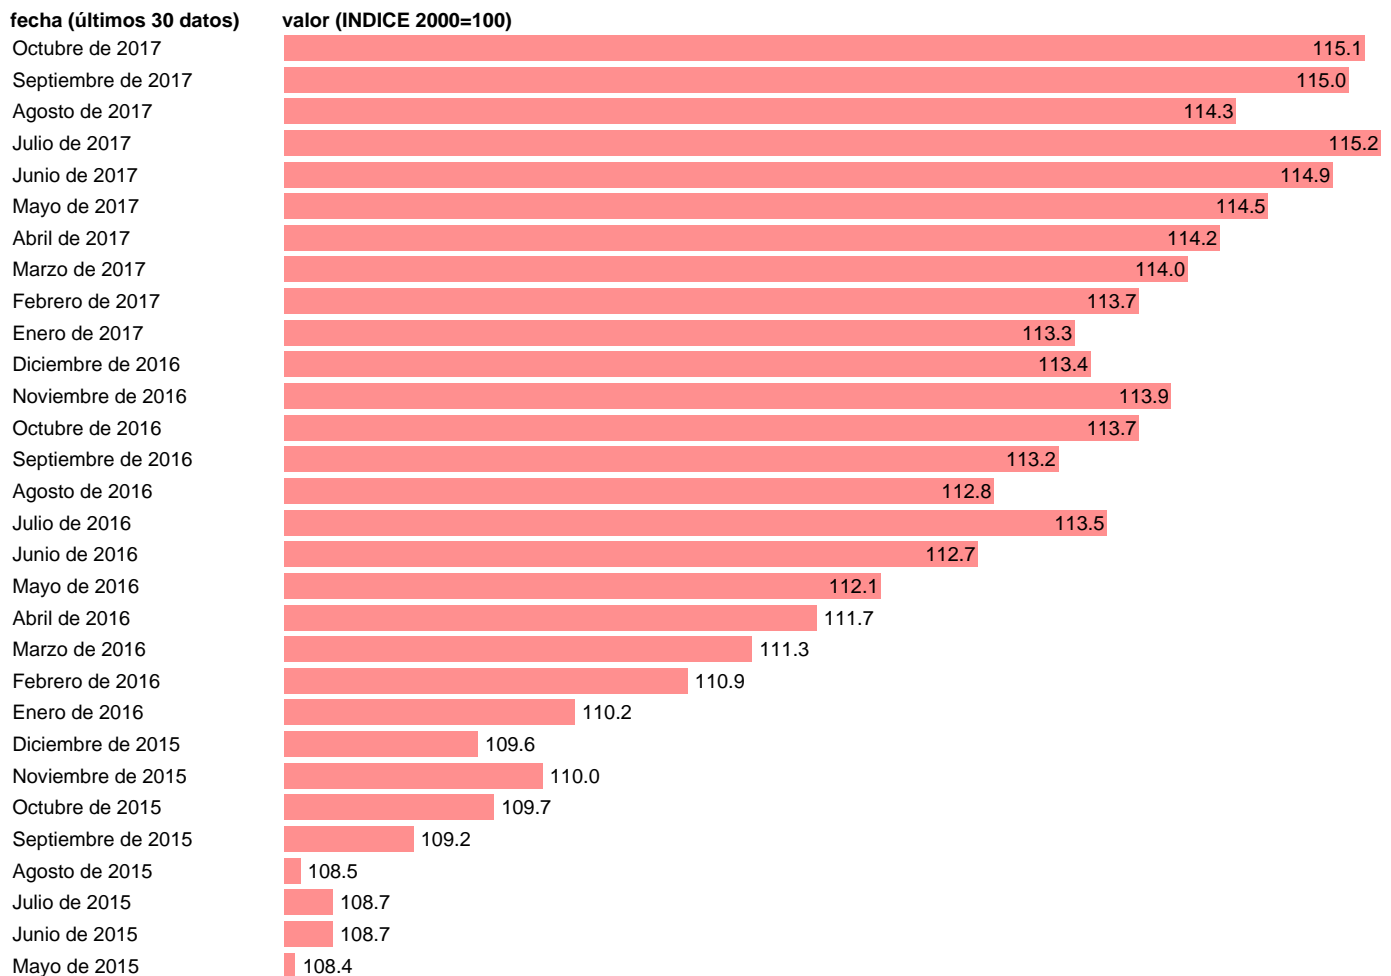

IPC NORUEGA

Estadística: [IPC NORUEGA](#)

Enlace permanente (Permalink): <https://tematicas.org/M1/630015/>

Notas: **ACTUALIZA: SGACPE (AREA DE ECONOMIA INTERNACIONAL)**

Fuente: **OCDE:MEI.**

Frecuencia: **Mensual.**

Unidades: **INDICE 2000=100.**

Datos disponibles desde **Enero de 1960** hasta **Octubre de 2017**.

Valor más alto alcanzado en Julio de 2017: **115.2**.

Valor más bajo alcanzado en Enero de 1960: **9**.