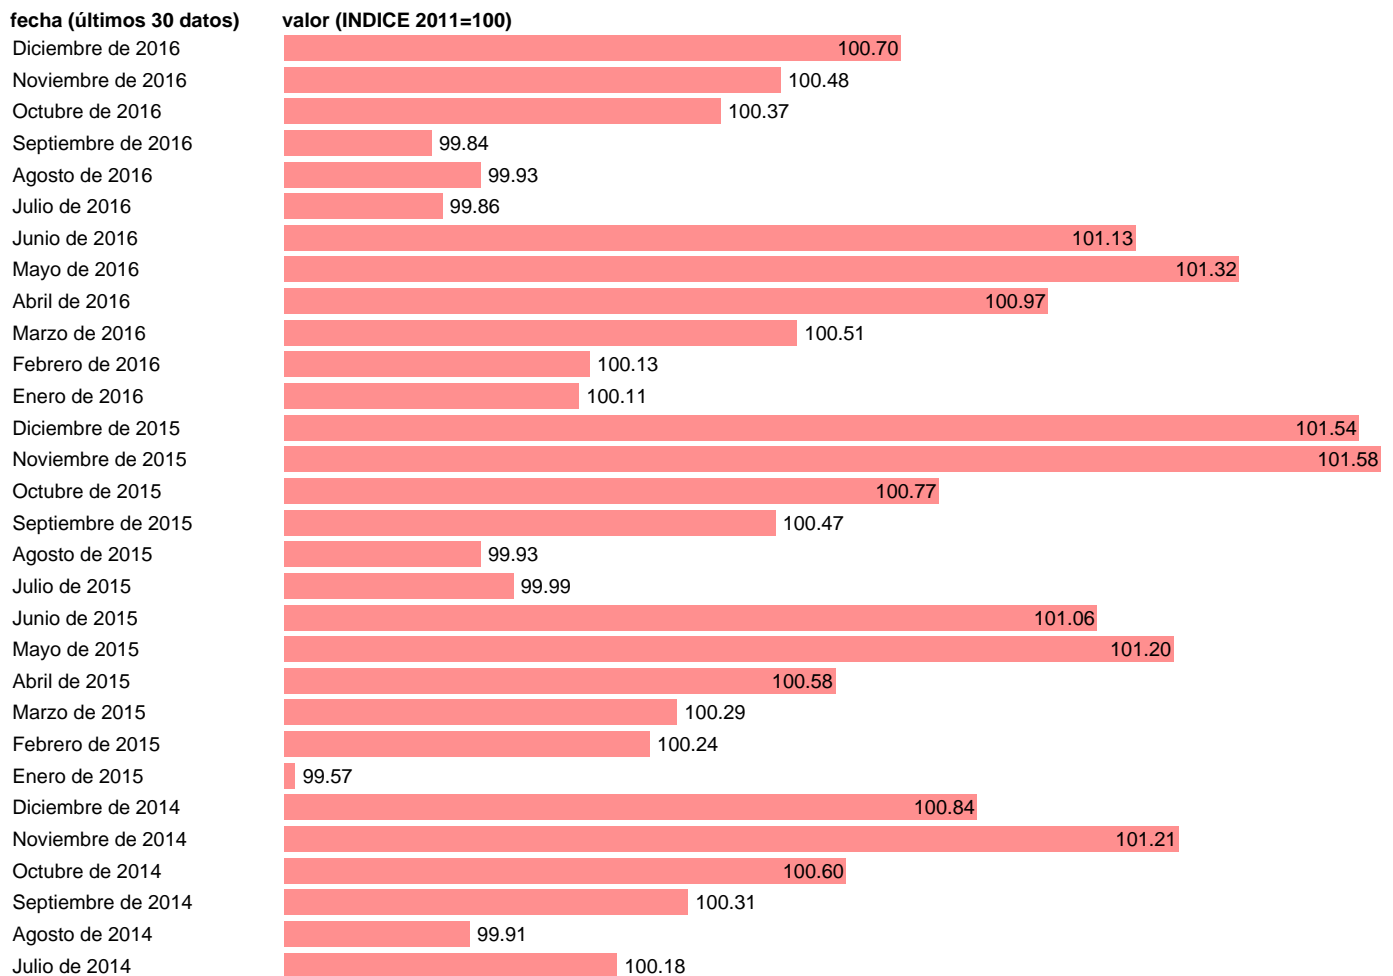

IPC MENAJE. MELILLA

Estadística: [IPC MENAJE. MELILLA](#)

Enlace permanente (Permalink): <https://tematicas.org/M1/409r0619/>

Notas: **ACTUALIZA: SGACPE (ÁREA DE PRECIOS)**

Fuente: **INE.**

Frecuencia: **Mensual.**

Unidades: **INDICE 2011=100.**

Datos disponibles desde **Enero de 2002** hasta **Diciembre de 2016.**

Valor más alto alcanzado en Junio de 2012: **102.24.**

Valor más bajo alcanzado en Enero de 2002: **88.22.**

[Pulse aquí](#) para acceder a los datos completos actualizados y a la representación gráfica estadística.