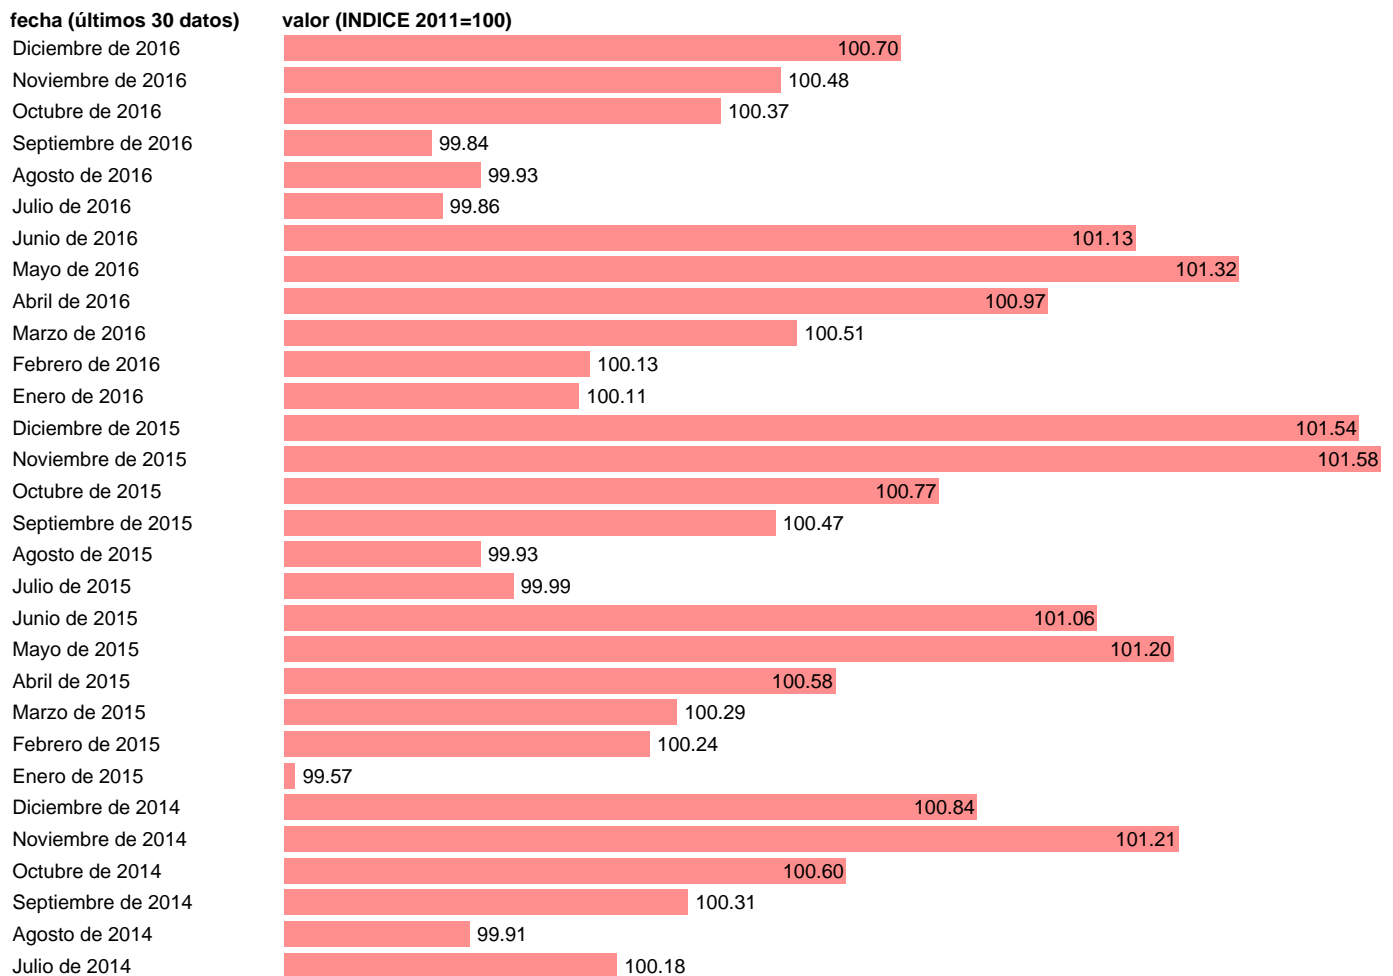

IPC MENAJE. MELILLA

Estadística: [IPC MENAJE. MELILLA](#)

Enlace permanente (Permalink): <https://tematicas.org/M1/4a09r0619/>

Notas: **ACTUALIZA: SGACPE (ÁREA DE PRECIOS)**

Fuente: **INE.**

Frecuencia: **Mensual.**

Unidades: **INDICE 2011=100.**

Datos disponibles desde **Enero de 2002** hasta **Diciembre de 2016**.

Valor más alto alcanzado en Junio de 2012: **102.24**.

Valor más bajo alcanzado en Enero de 2002: **88.22**.

[Pulse aquí](#) para acceder a los datos completos actualizados y a la representación gráfica estadística.