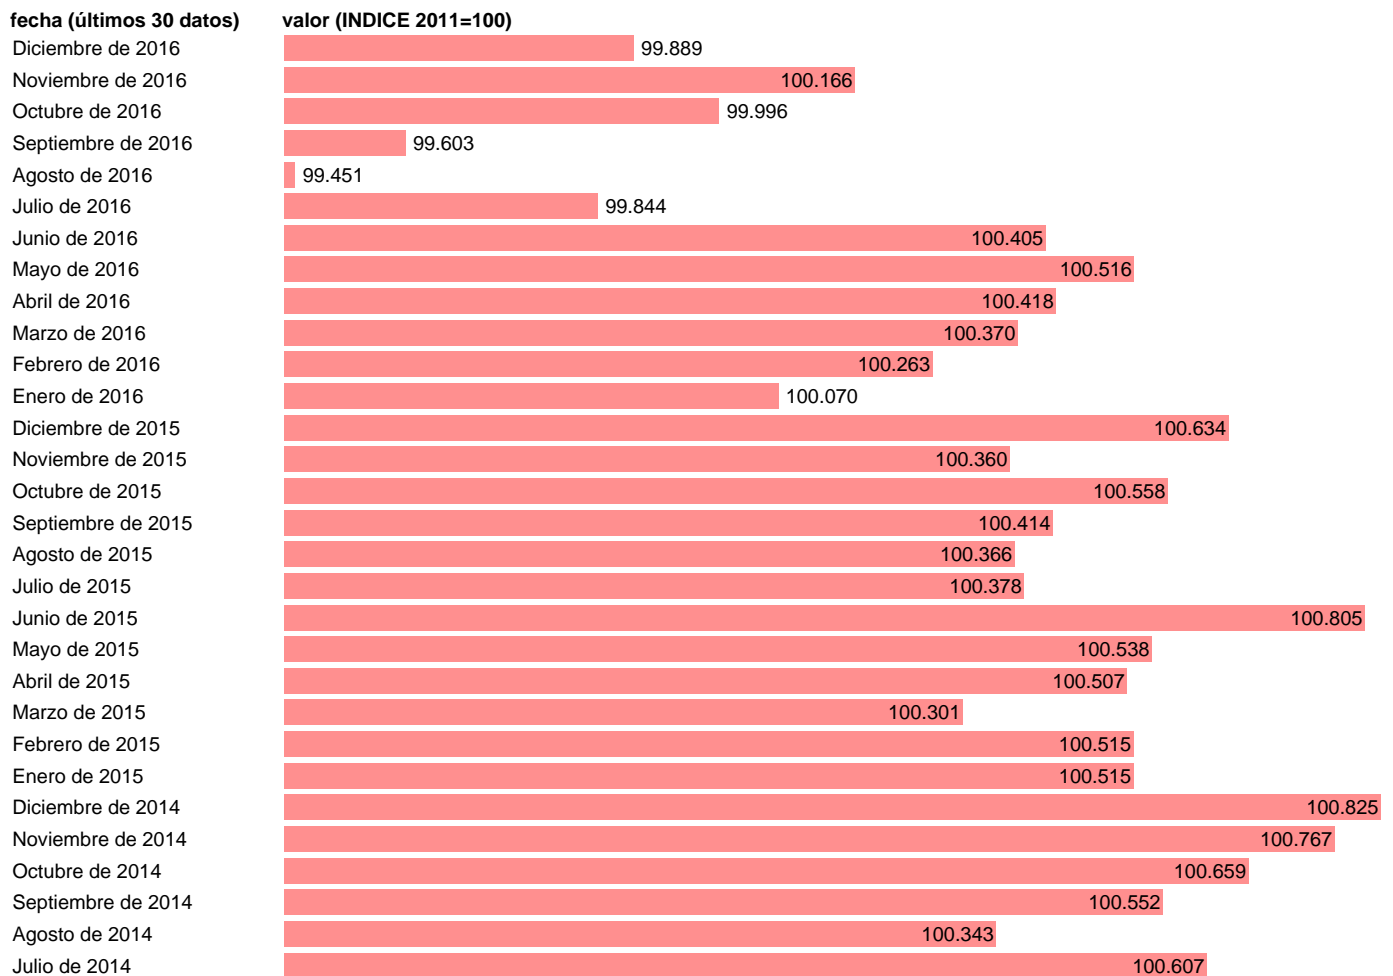

IPC MENAJE EN MADRID

Estadística: [IPC MENAJE EN MADRID](#)

Enlace permanente (Permalink): <https://tematicas.org/M1/4a09r0613/>

Notas: **ACTUALIZA: SGACPE (ÁREA DE PRECIOS)**

Fuente: **INE.**

Frecuencia: **Mensual.**

Unidades: **INDICE 2011=100.**

Datos disponibles desde **Enero de 2002** hasta **Diciembre de 2016.**

Valor más alto alcanzado en Diciembre de 2012: **102.308.**

Valor más bajo alcanzado en Enero de 2002: **82.471.**

[Pulse aquí](#) para acceder a los datos completos actualizados y a la representación gráfica estadística.