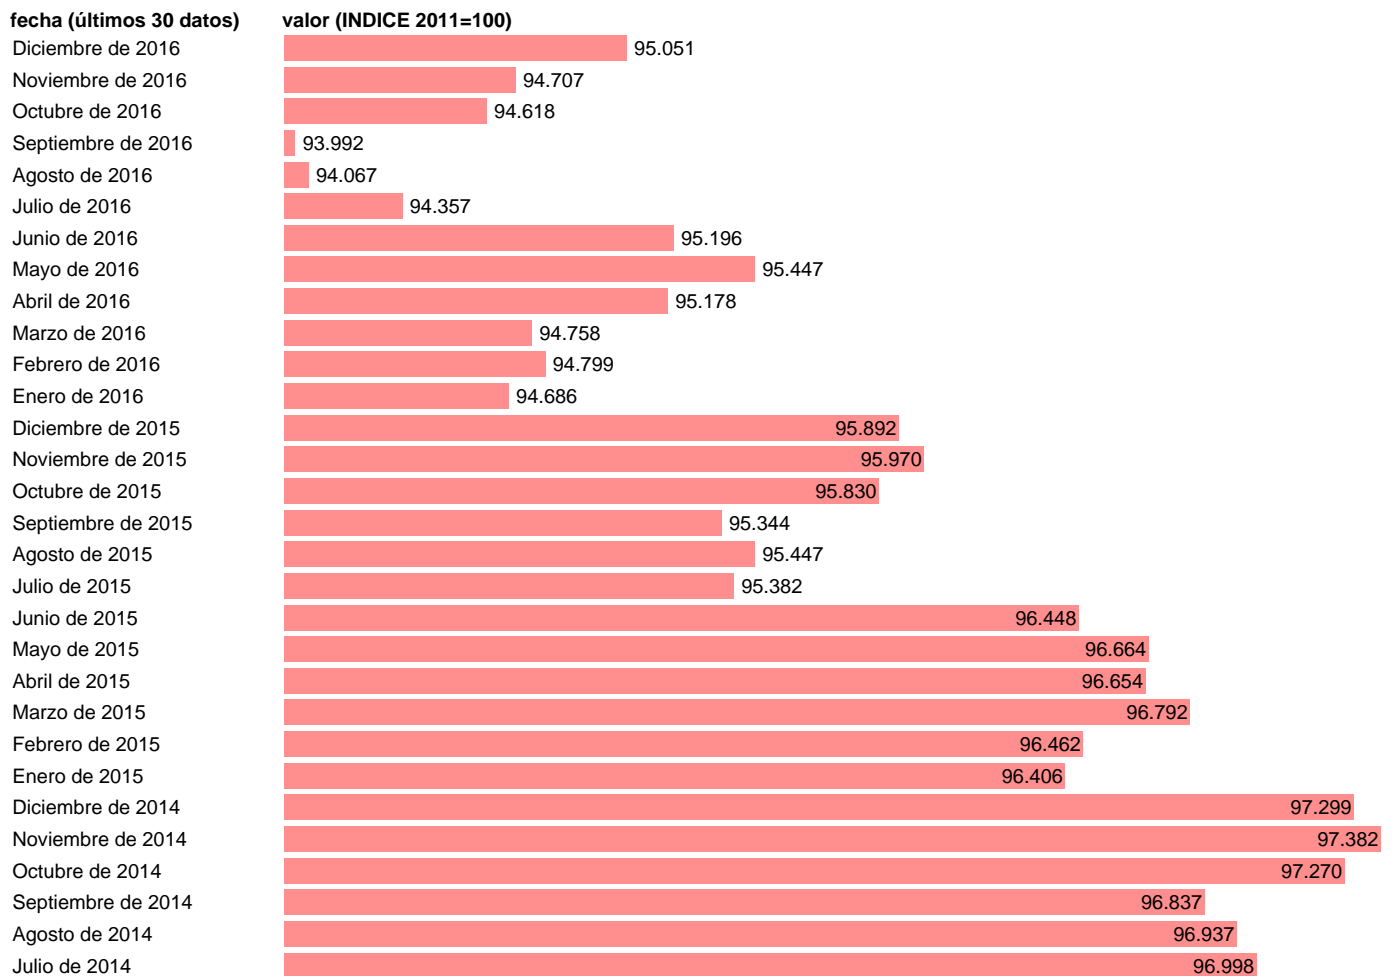

IPC MENAJE EN CANARIAS

Estadística: [IPC MENAJE EN CANARIAS](#)

Enlace permanente (Permalink): <https://tematicas.org/M1/409r0605/>

Notas: **ACTUALIZA: SGACPE (ÁREA DE PRECIOS)**

Fuente: **INE.**

Frecuencia: **Mensual.**

Unidades: **INDICE 2011=100.**

Datos disponibles desde **Enero de 2002** hasta **Diciembre de 2016.**

Valor más alto alcanzado en Diciembre de 2008: **101.856.**

Valor más bajo alcanzado en Marzo de 2002: **93.085.**

[Pulse aquí](#) para acceder a los datos completos actualizados y a la representación gráfica estadística.