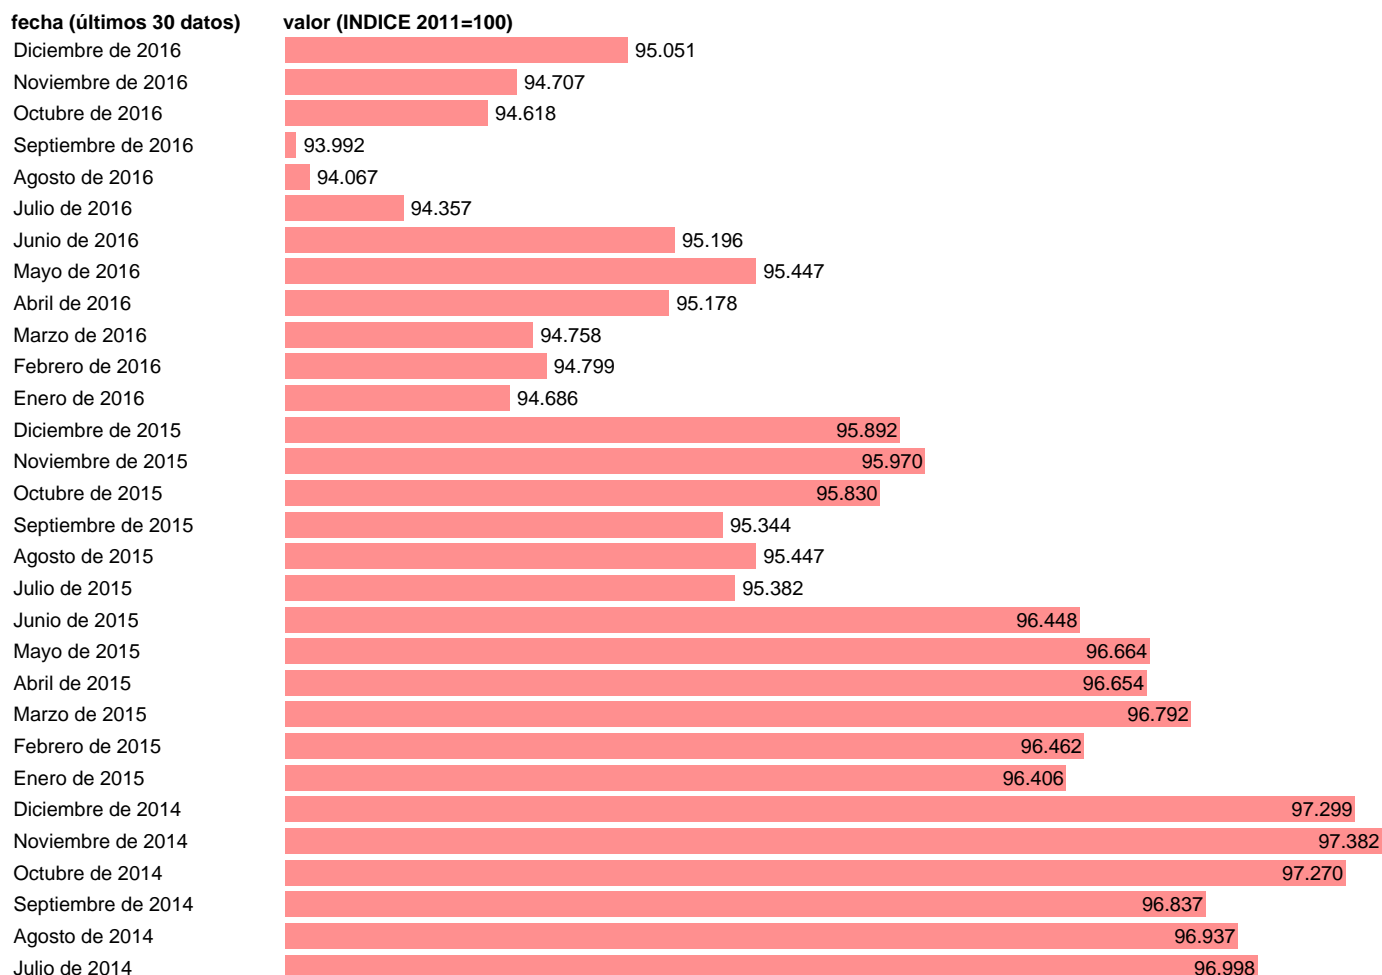

## IPC MENAJE EN CANARIAS

Estadística: [IPC MENAJE EN CANARIAS](#)

Enlace permanente (Permalink): <https://tematicas.org/M1/4h09r0605/>

Notas: **ACTUALIZA: SGACPE (ÁREA DE PRECIOS)**

Fuente: **INE.**

Frecuencia: **Mensual.**

Unidades: **INDICE 2011=100.**

Datos disponibles desde **Enero de 2002** hasta **Diciembre de 2016**.

Valor más alto alcanzado en Diciembre de 2008: **101.856**.

Valor más bajo alcanzado en Marzo de 2002: **93.085**.

[Pulse aquí](#) para acceder a los datos completos actualizados y a la representación gráfica estadística.