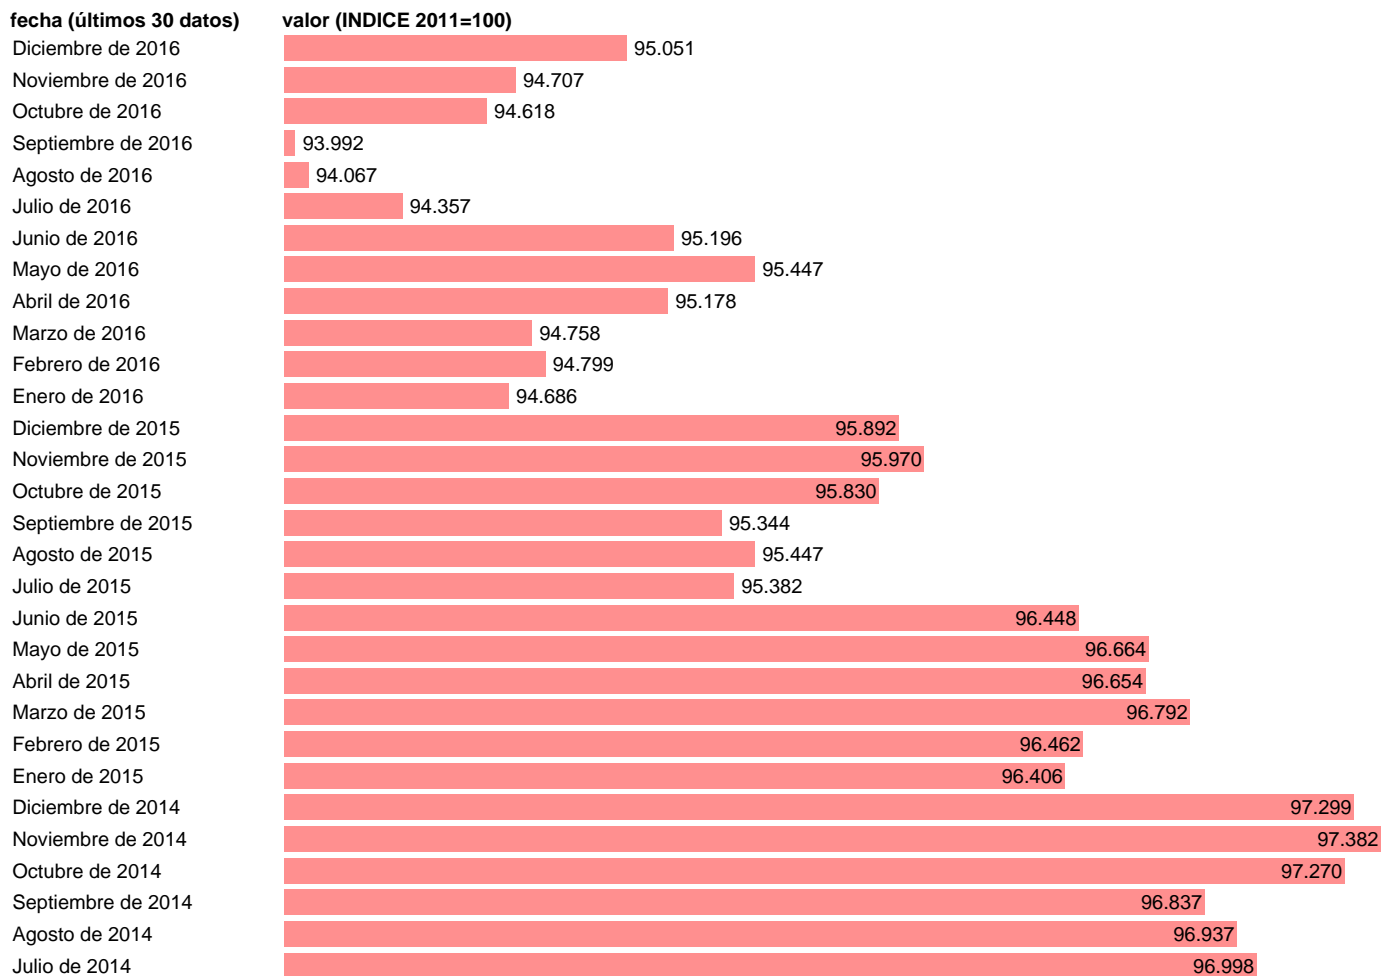

IPC MENAJE EN CANARIAS

Estadística: [IPC MENAJE EN CANARIAS](#)

Enlace permanente (Permalink): <https://tematicas.org/M1/4a09r0605/>

Notas: **ACTUALIZA: SGACPE (ÁREA DE PRECIOS)**

Fuente: **INE.**

Frecuencia: **Mensual.**

Unidades: **INDICE 2011=100.**

Datos disponibles desde **Enero de 2002** hasta **Diciembre de 2016**.

Valor más alto alcanzado en Diciembre de 2008: **101.856**.

Valor más bajo alcanzado en Marzo de 2002: **93.085**.

[Pulse aquí](#) para acceder a los datos completos actualizados y a la representación gráfica estadística.