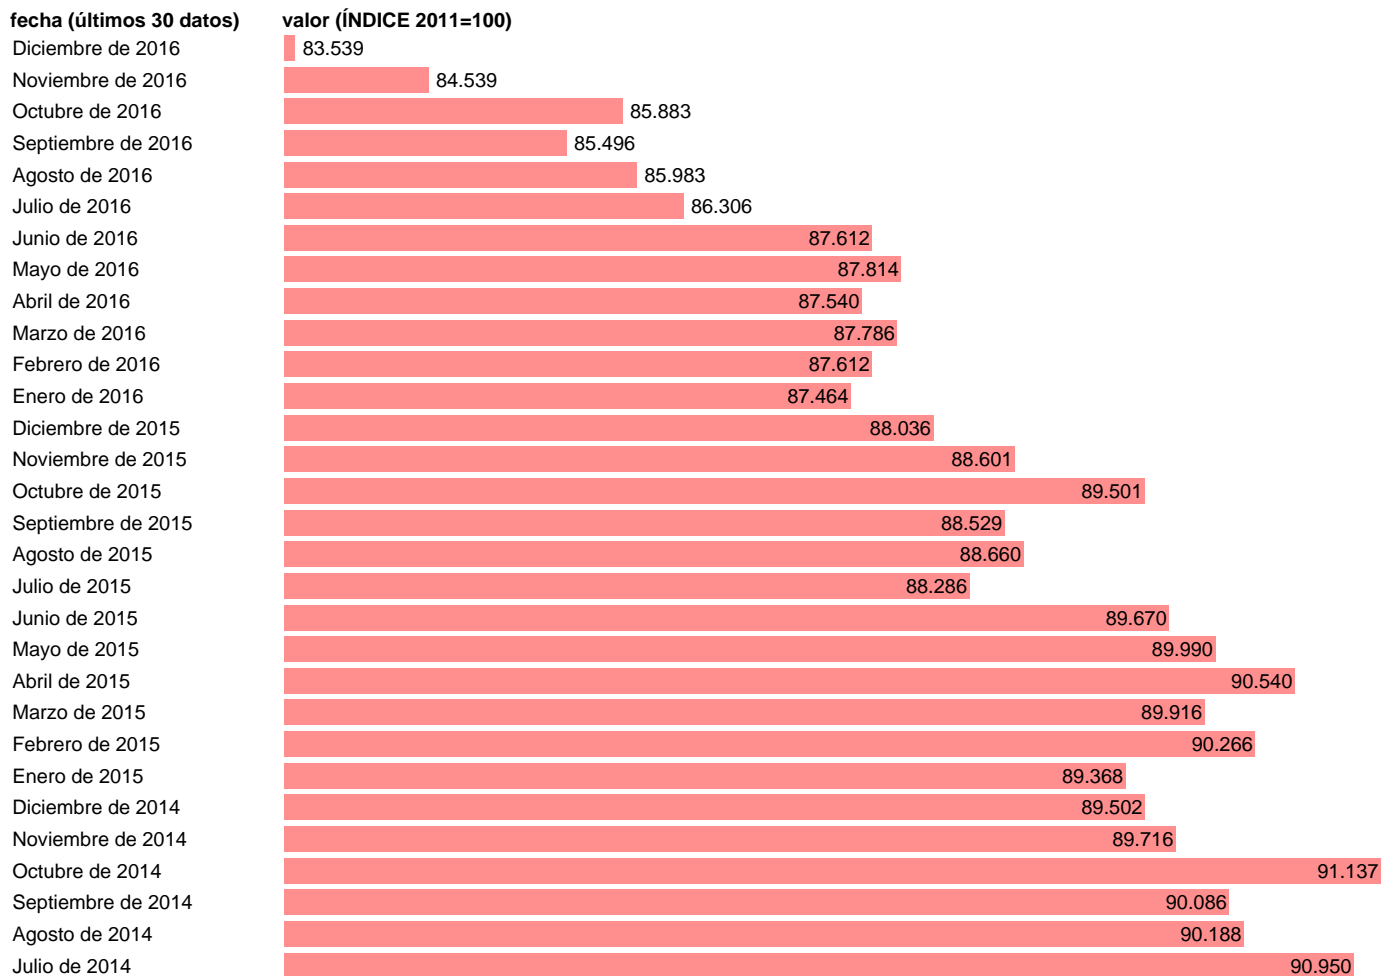

IPC JUEGOS Y JUGUETES (SUBCLASE)

Estadística: [IPC JUEGOS Y JUGUETES \(SUBCLASE\)](#)

Enlace permanente (Permalink): <https://tematicas.org/M1/409r06/>

Notas: **ACTUALIZA:SGAM (ÁREA DE PRECIOS)**

Fuente: **INE.**

Frecuencia: **Mensual.**

Unidades: **ÍNDICE 2011=100.**

Datos disponibles desde **Enero de 2002** hasta **Diciembre de 2016.**

Valor más alto alcanzado en Abril de 2003: **114.649.**

Valor más bajo alcanzado en Diciembre de 2016: **83.539.**

[Pulse aquí](#) para acceder a los datos completos actualizados y a la representación gráfica estadística.