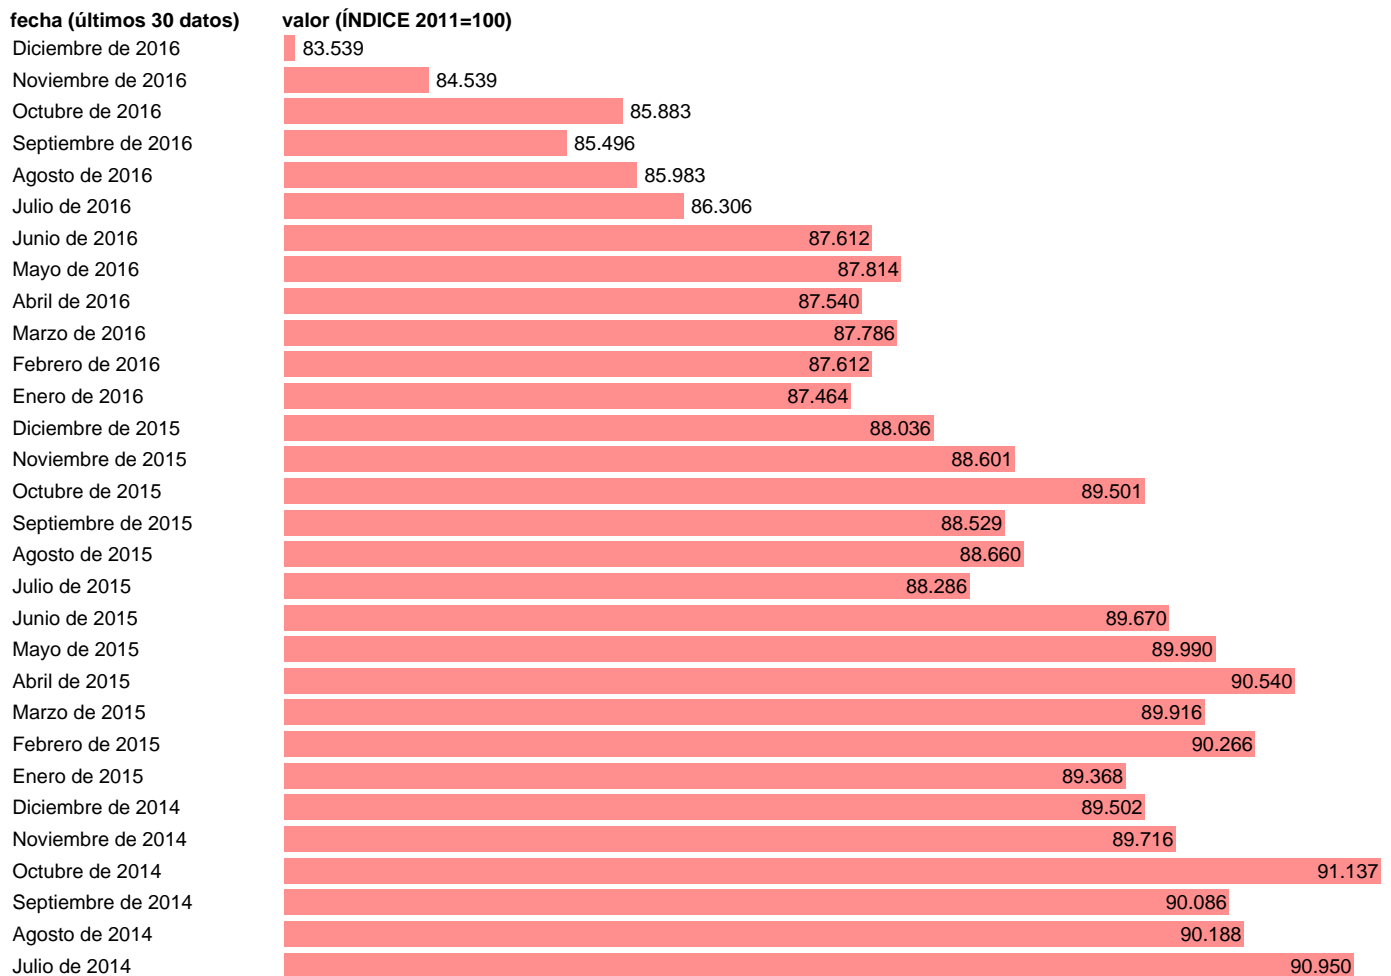

## IPC JUEGOS Y JUGUETES (SUBCLASE)

Estadística: [IPC JUEGOS Y JUGUETES \(SUBCLASE\)](#)

Enlace permanente (Permalink): <https://tematicas.org/M1/4a09r06/>

Notas: **ACTUALIZA:SGAM (ÁREA DE PRECIOS)**

Fuente: **INE.**

Frecuencia: **Mensual.**

Unidades: **ÍNDICE 2011=100.**

Datos disponibles desde **Enero de 2002** hasta **Diciembre de 2016.**

Valor más alto alcanzado en Abril de 2003: **114.649.**

Valor más bajo alcanzado en Diciembre de 2016: **83.539.**

[Pulse aquí](#) para acceder a los datos completos actualizados y a la representación gráfica estadística.