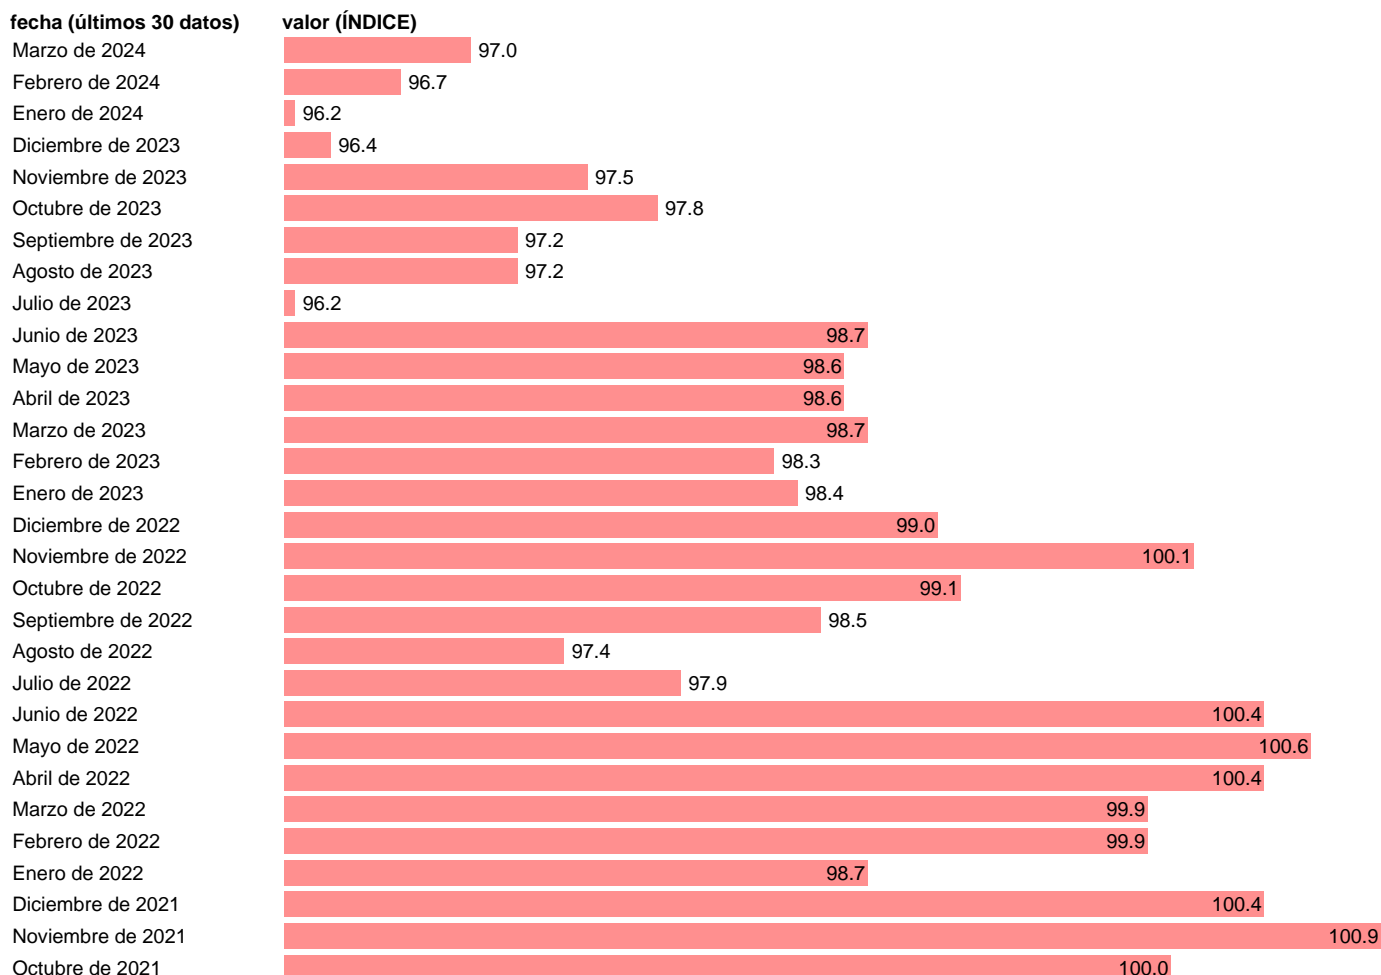

IPC. JUEGOS, JUGUETES Y AFICIONES (CLASE)

Estadística: [IPC. JUEGOS, JUGUETES Y AFICIONES \(CLASE\)](#)

Enlace permanente (Permalink): <https://tematicas.org/M1/4000931/>

Notas: Índice de precios de consumo (www.ine.es/dyngs/IOE/es/operacion.htm?numinv=30138).

Fuente: **INE**.

Frecuencia: **Mensual**.

Unidades: **ÍNDICE**.

Datos disponibles desde **Enero de 2002** hasta **Marzo de 2024**.

Valor más alto alcanzado en Abril de 2003: **155**.

Valor más bajo alcanzado en Julio de 2023: **96.2**.

[Pulse aquí](#) para acceder a los datos completos actualizados y a la representación gráfica estadística.